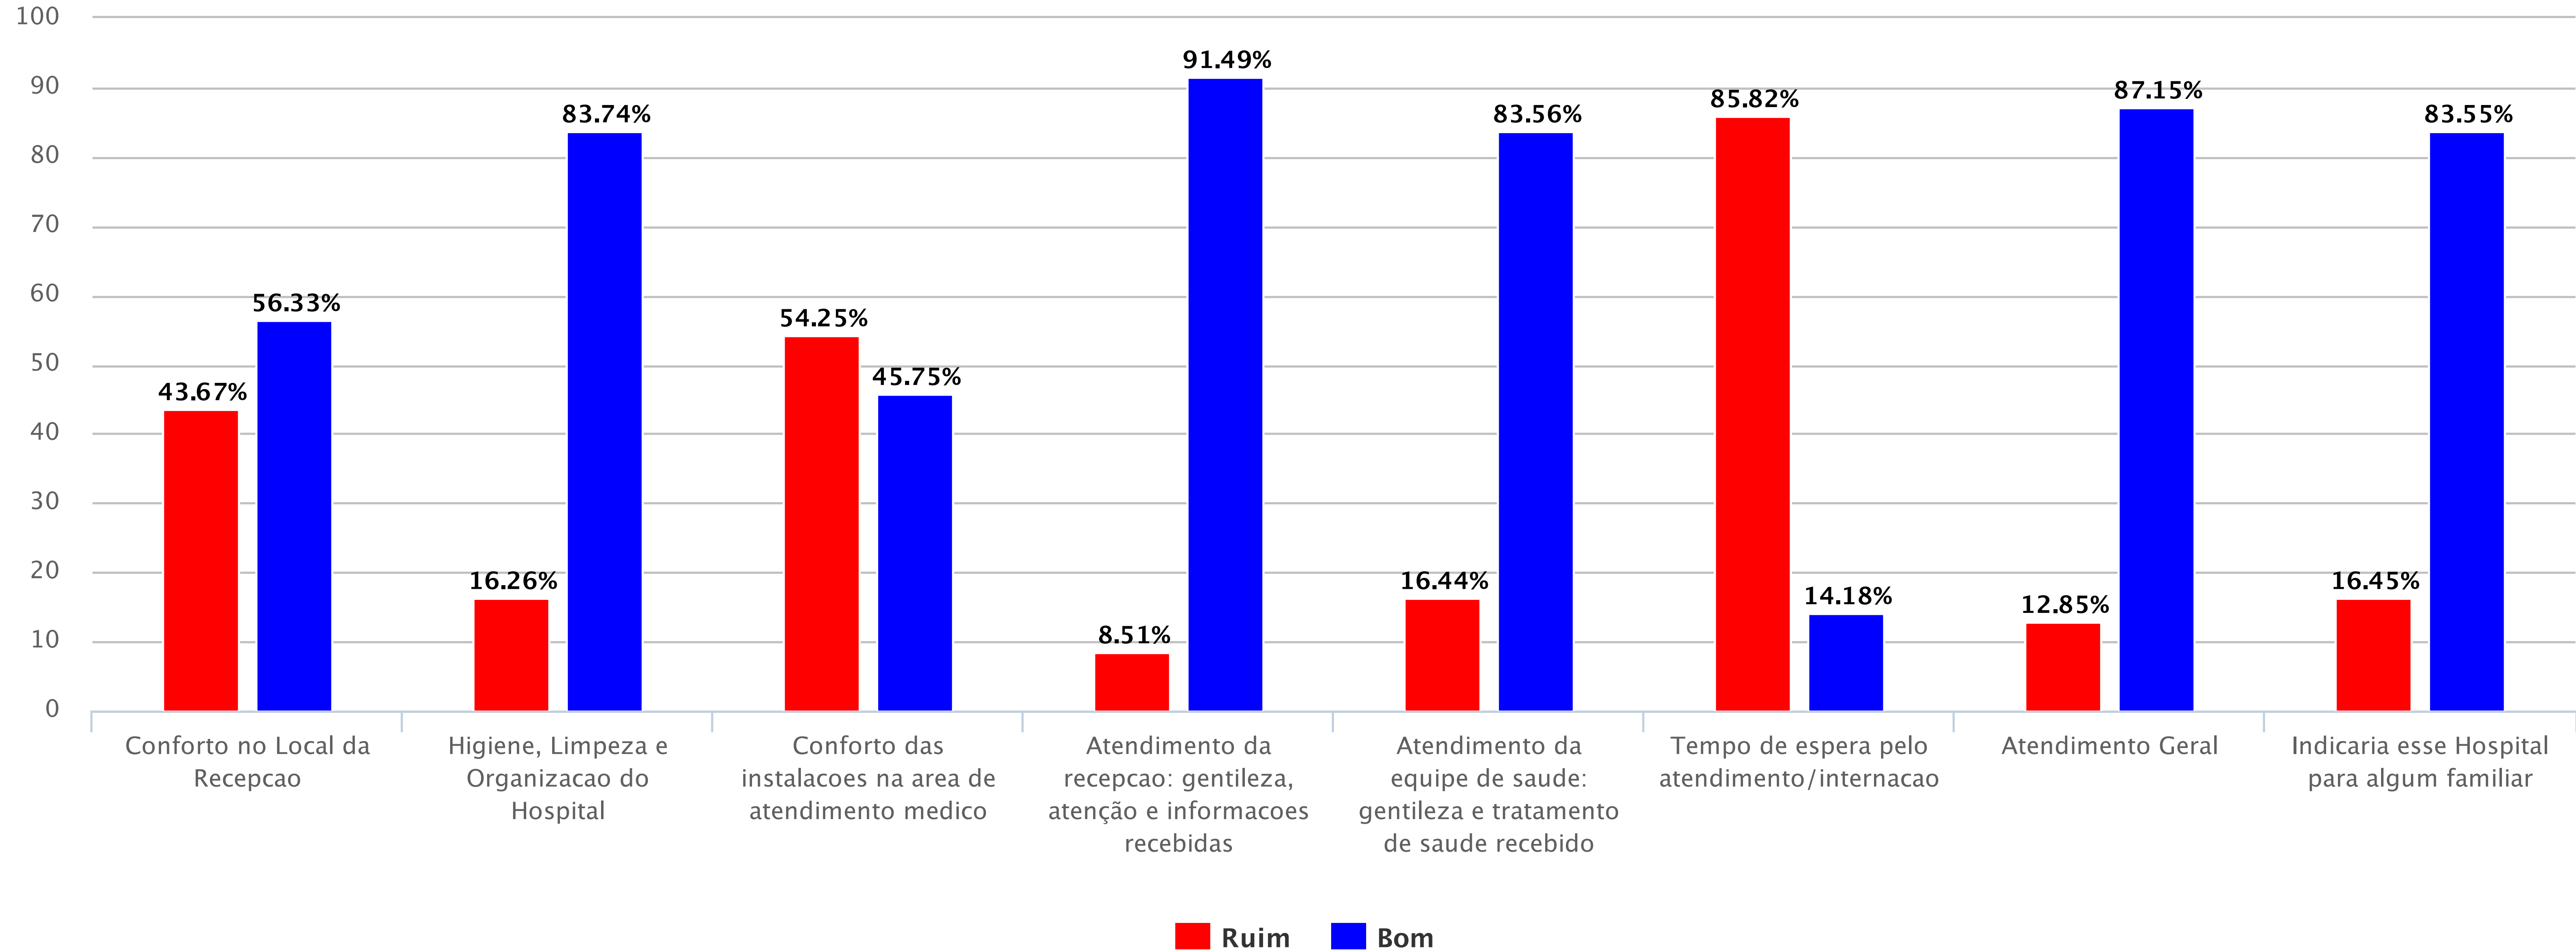

Pesquisa de Satisfação: HU-UFGD

Pesquisa de Satisfacao - 2º Ciclo 2016 (12/09/2016 à 28/10/2016)

Pesquisa de Satisfação: HU-UFJF

Pesquisa de Satisfacao - 2º Ciclo 2016 (12/09/2016 à 28/10/2016)

Pesquisa de Satisfação: HU-UFMA

Pesquisa de Satisfacao - 2º Ciclo 2016 (12/09/2016 à 28/10/2016)

Pesquisa de Satisfação: HU-UFPI

Pesquisa de Satisfacao - 2º Ciclo 2016 (12/09/2016 à 28/10/2016)

Pesquisa de Satisfação: HU-UFS

Pesquisa de Satisfacao - 2º Ciclo 2016 (12/09/2016 à 28/10/2016)

Pesquisa de Satisfação: HU-UFSCar

Pesquisa de Satisfacao - 2º Ciclo 2016 (12/09/2016 à 28/10/2016)

Pesquisa de Satisfação: HU-UNIVASF

Pesquisa de Satisfacao - 2º Ciclo 2016 (12/09/2016 à 28/10/2016)

Pesquisa de Satisfação: HUWC-UFC