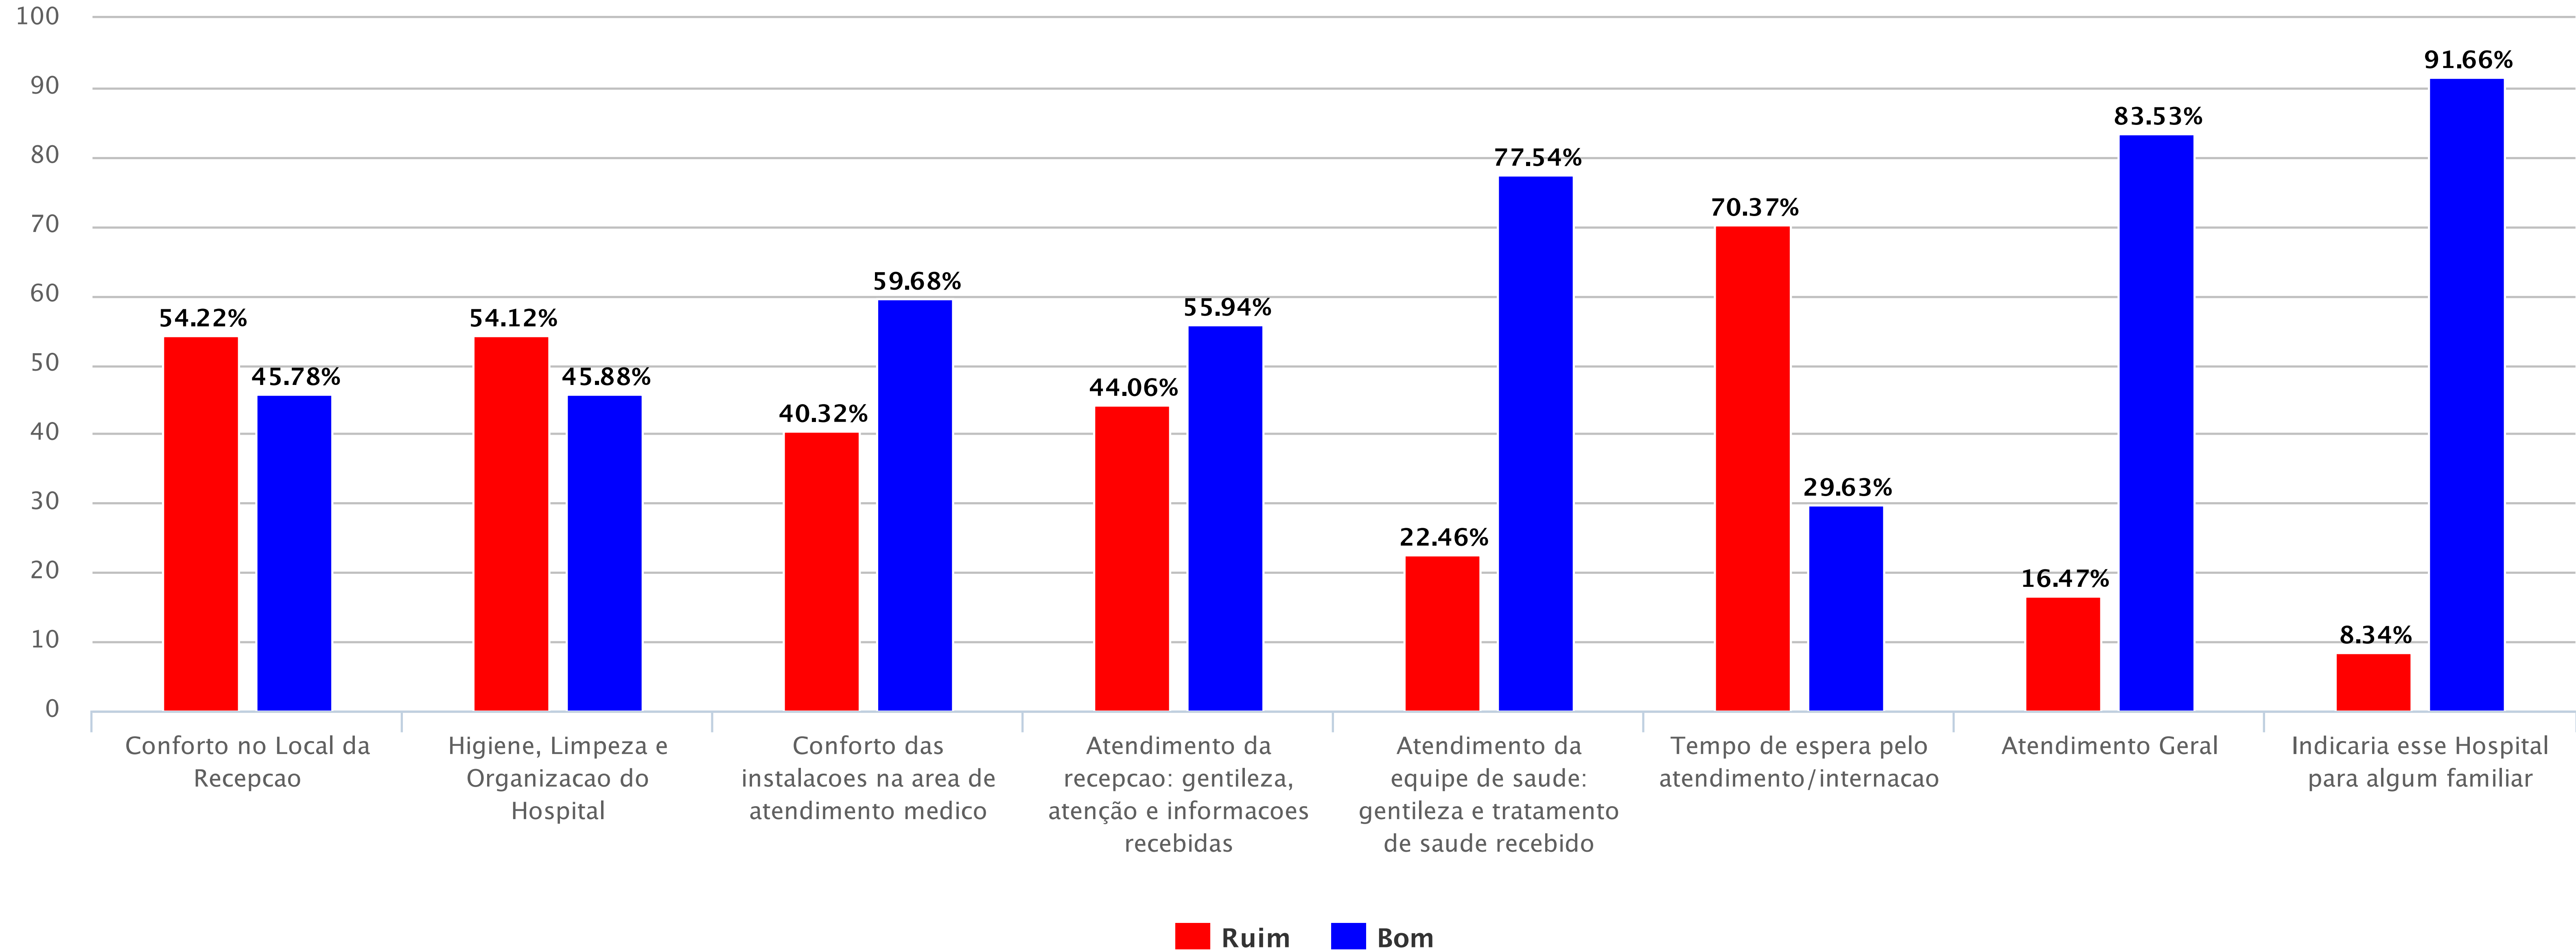

Pesquisa de Satisfação: HUIBB-UFPA

Pesquisa de Satisfacao - 2º Ciclo 2016 (12/09/2016 à 28/10/2016)