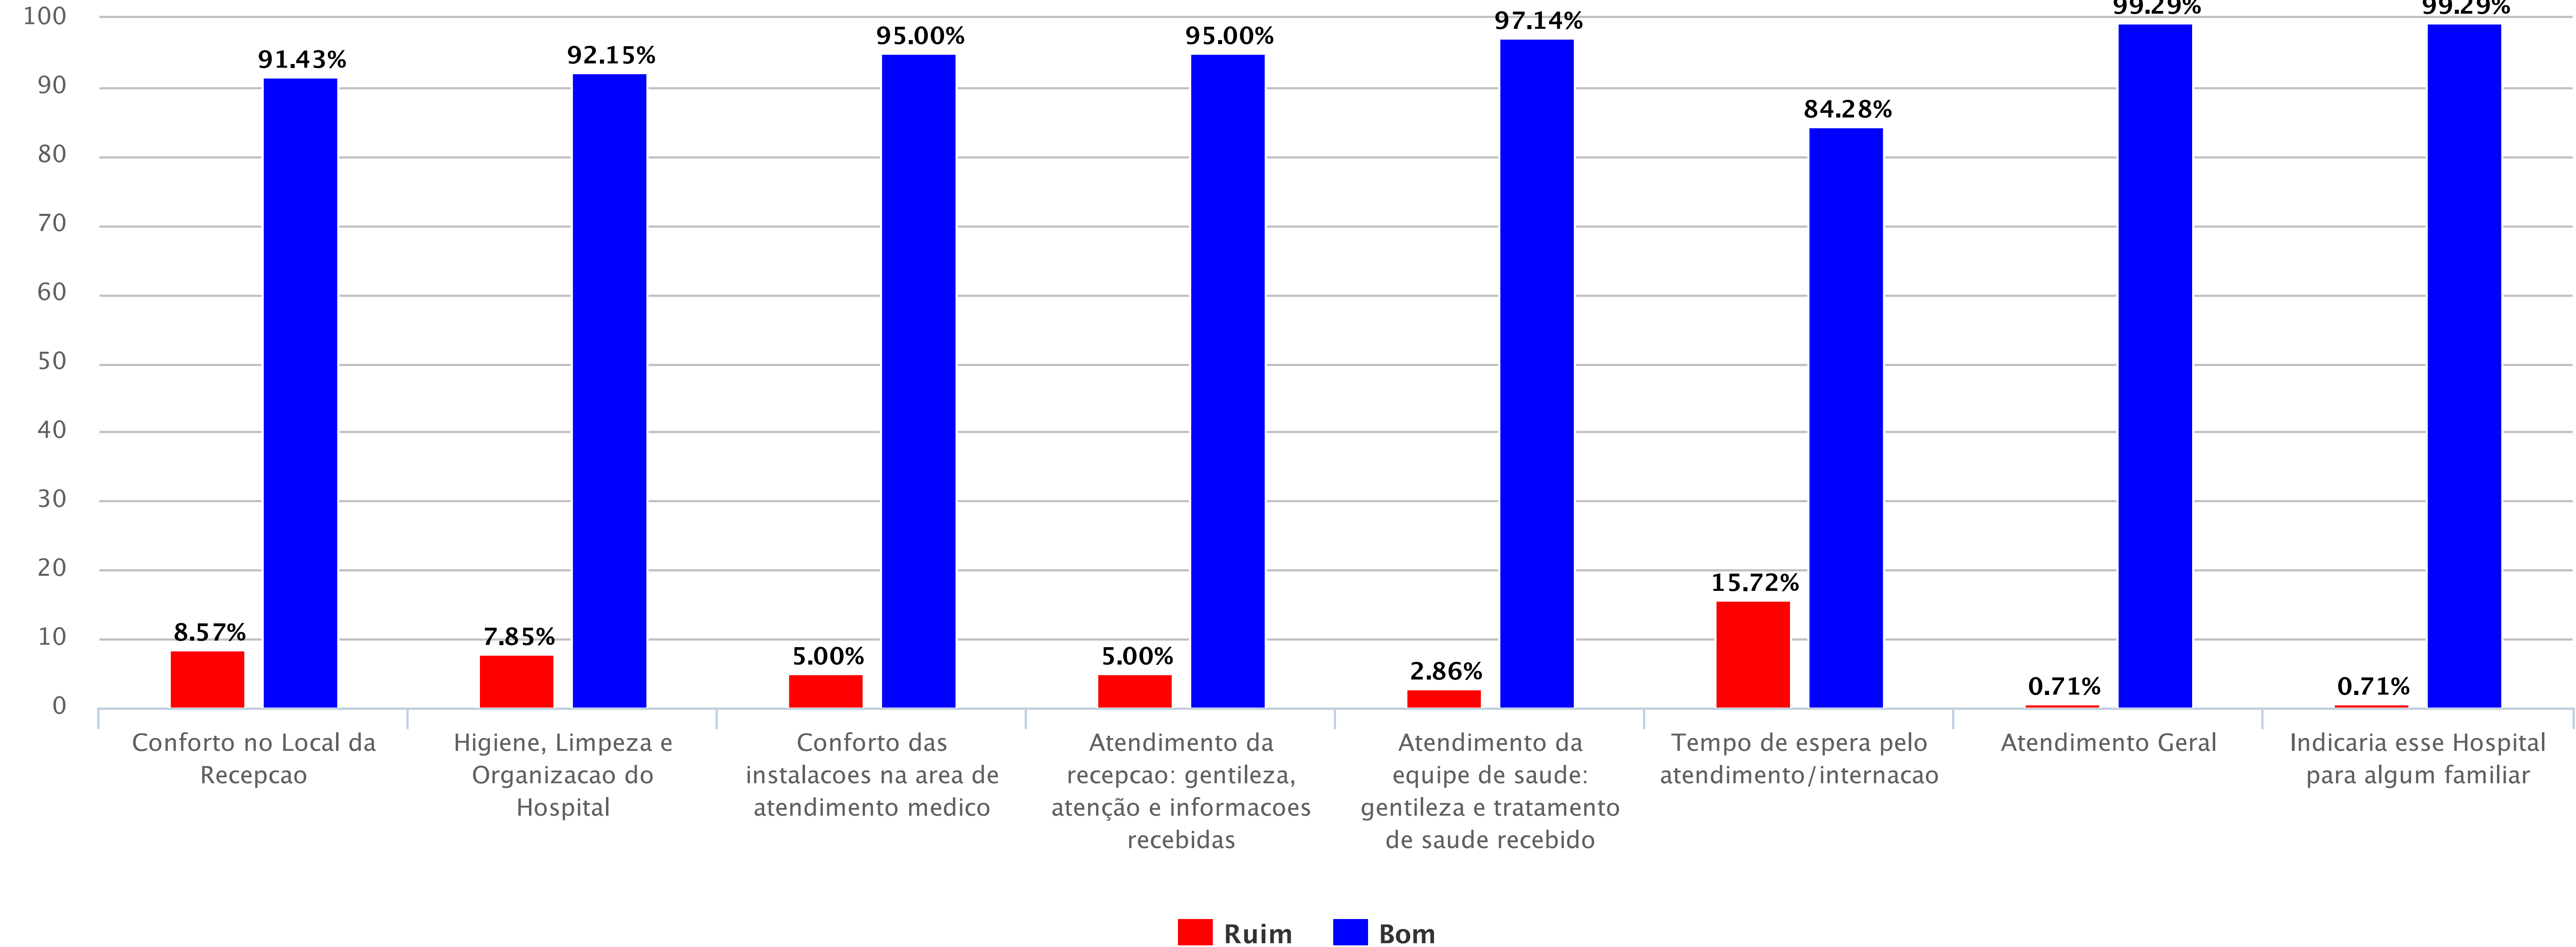

Pesquisa de Satisfação: HE-UFPEL

Pesquisa de Satisfacao - 2º Ciclo 2016 (12/09/2016 à 28/10/2016)