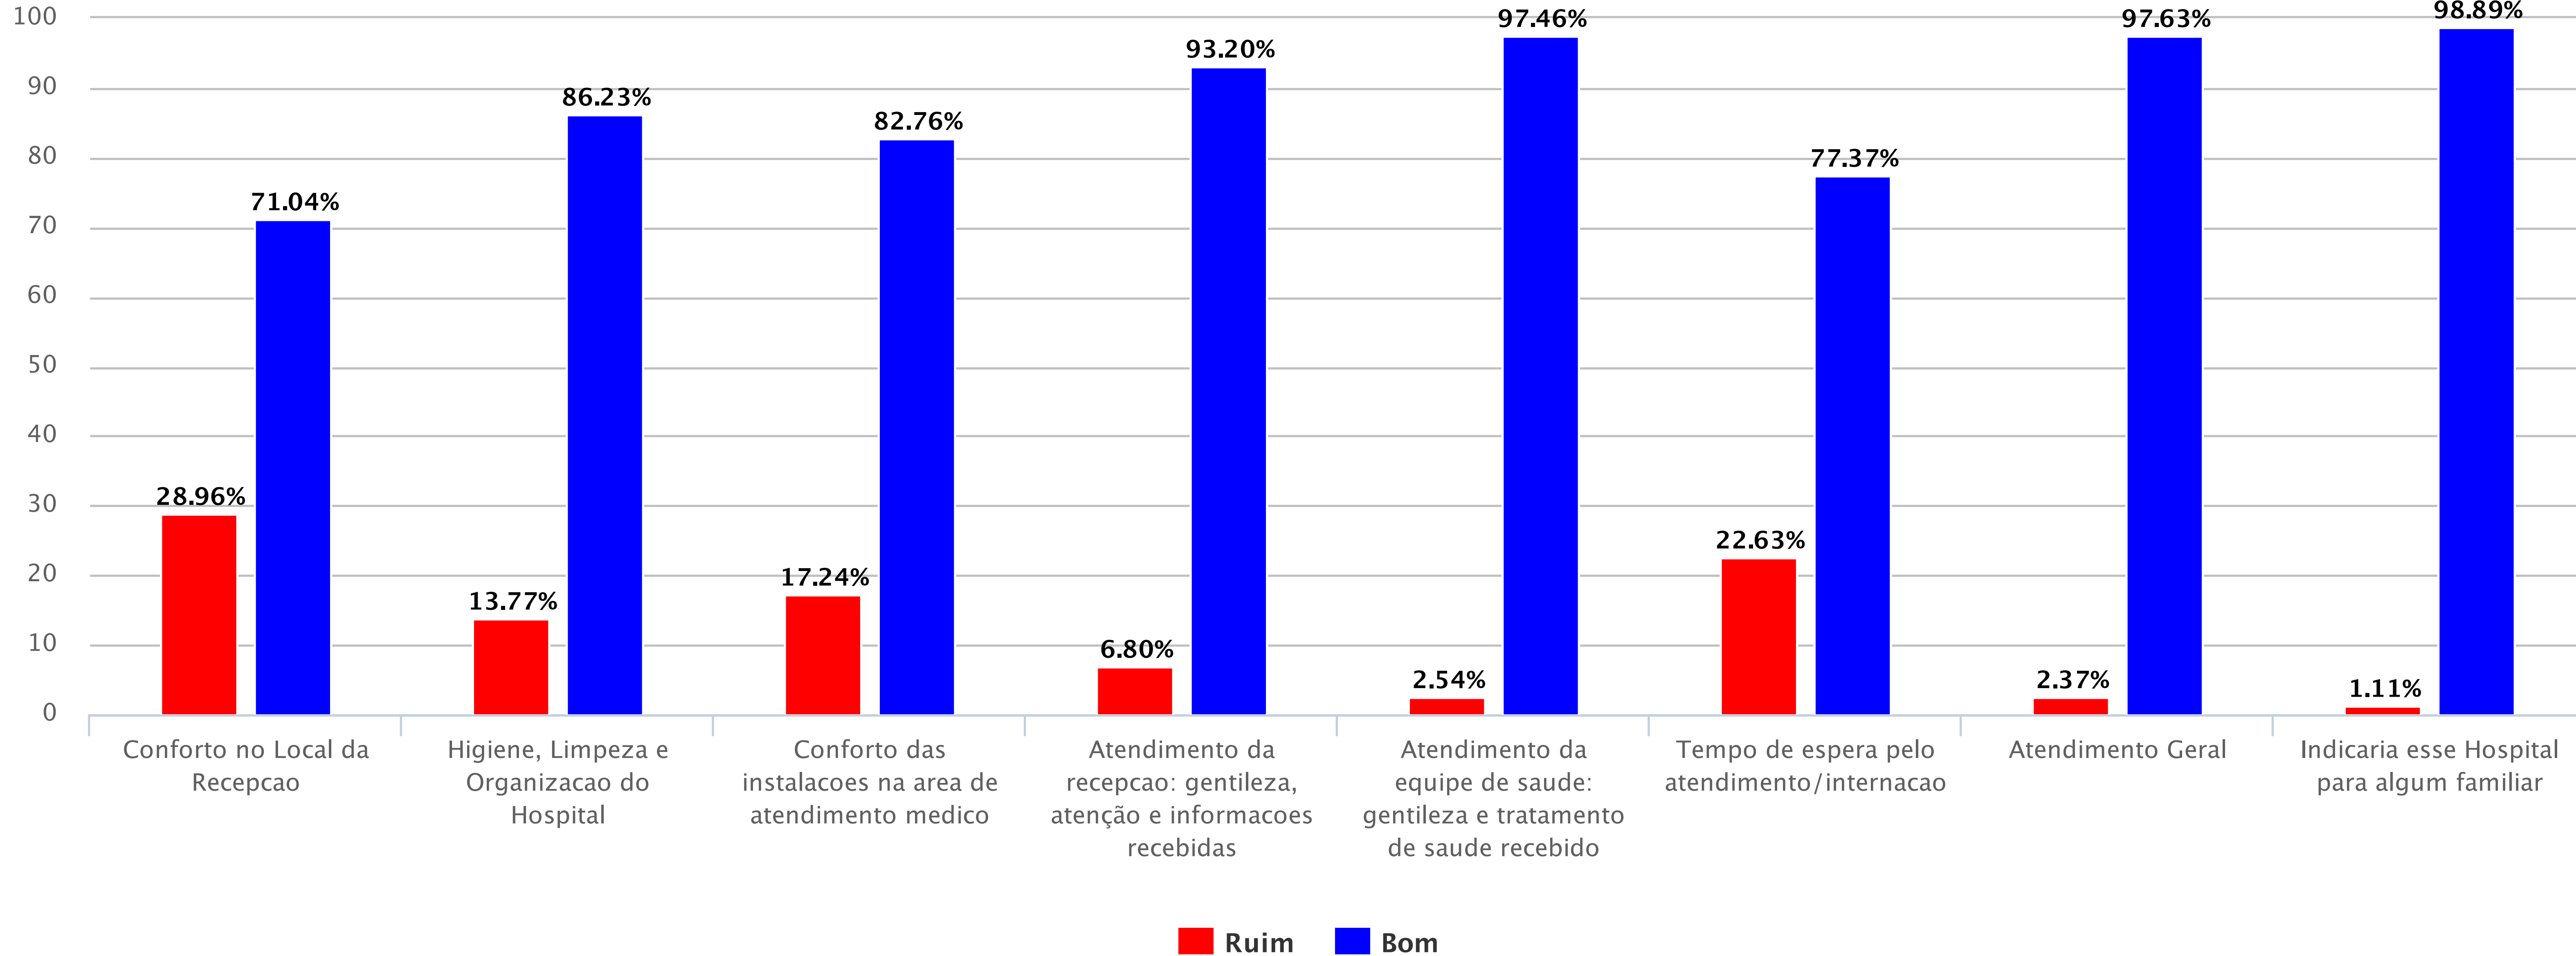

Pesquisa de Satisfação: HU-UFSCar

Pesquisa de Satisfacao - 2º Ciclo 2016 (12/09/2016 à 28/10/2016)

Pesquisa de Satisfação: HU-UNIVASF

Pesquisa de Satisfacao - 2º Ciclo 2016 (12/09/2016 à 28/10/2016)

Pesquisa de Satisfação: HUWC-UFC

Pesquisa de Satisfacao - 2º Ciclo 2016 (12/09/2016 à 28/10/2016)

Pesquisa de Satisfação: MCO-UFBA

Pesquisa de Satisfacao - 2º Ciclo 2016 (12/09/2016 à 28/10/2016)

Pesquisa de Satisfação: MEAC-UFC

Pesquisa de Satisfacao - 2º Ciclo 2016 (12/09/2016 à 28/10/2016)

Pesquisa de Satisfação: MEJC-UFRN

Pesquisa de Satisfacao - 2º Ciclo 2016 (12/09/2016 à 28/10/2016)