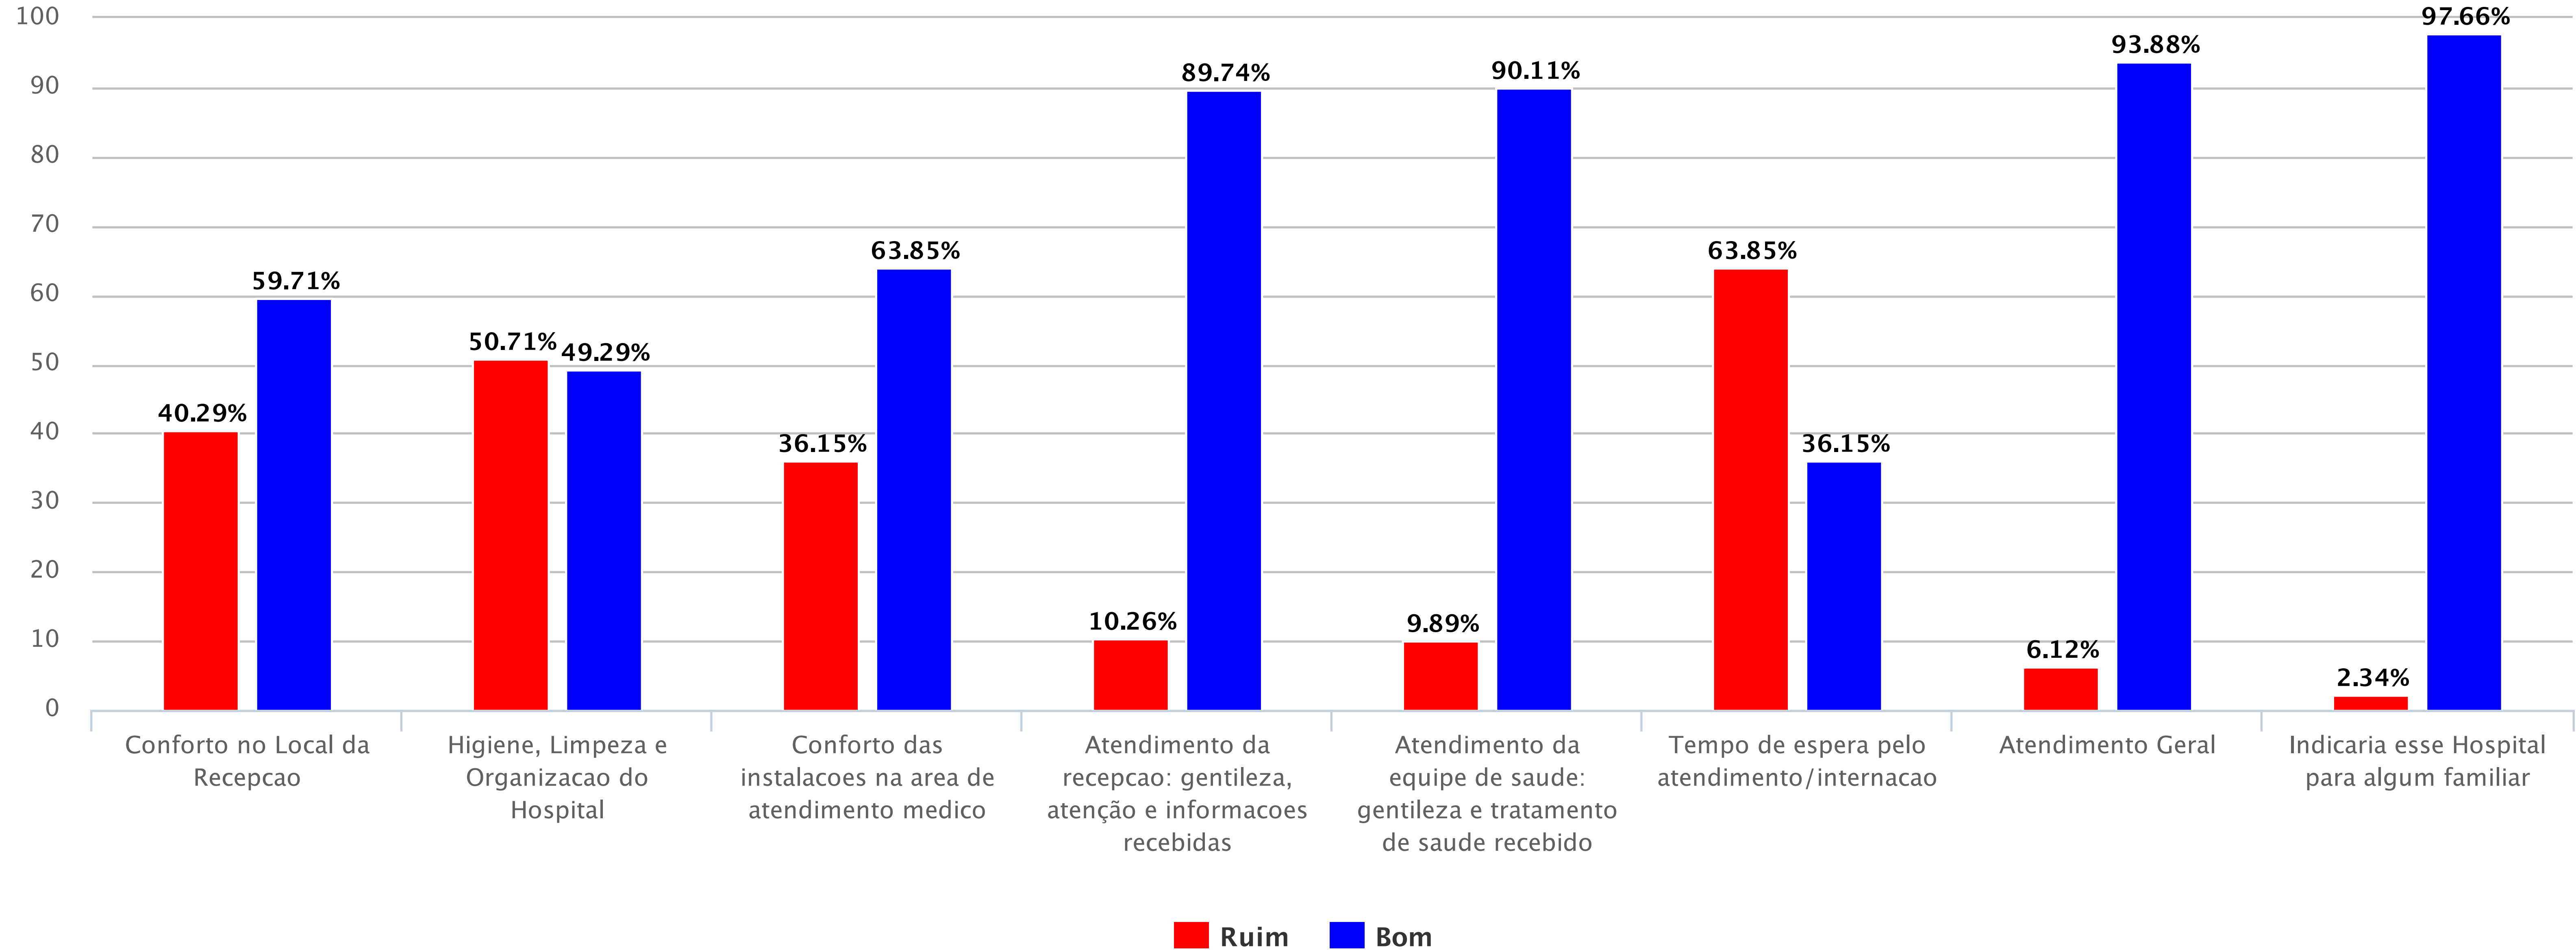

Pesquisa de Satisfacao - 2º Ciclo 2016 (12/09/2016 à 28/10/2016)

Pesquisa de Satisfação: HUJM-UFMT

Pesquisa de Satisfacao - 2º Ciclo 2016 (12/09/2016 à 28/10/2016)

Pesquisa de Satisfação: HULW-UFPB

Pesquisa de Satisfacao - 2º Ciclo 2016 (12/09/2016 à 28/10/2016)