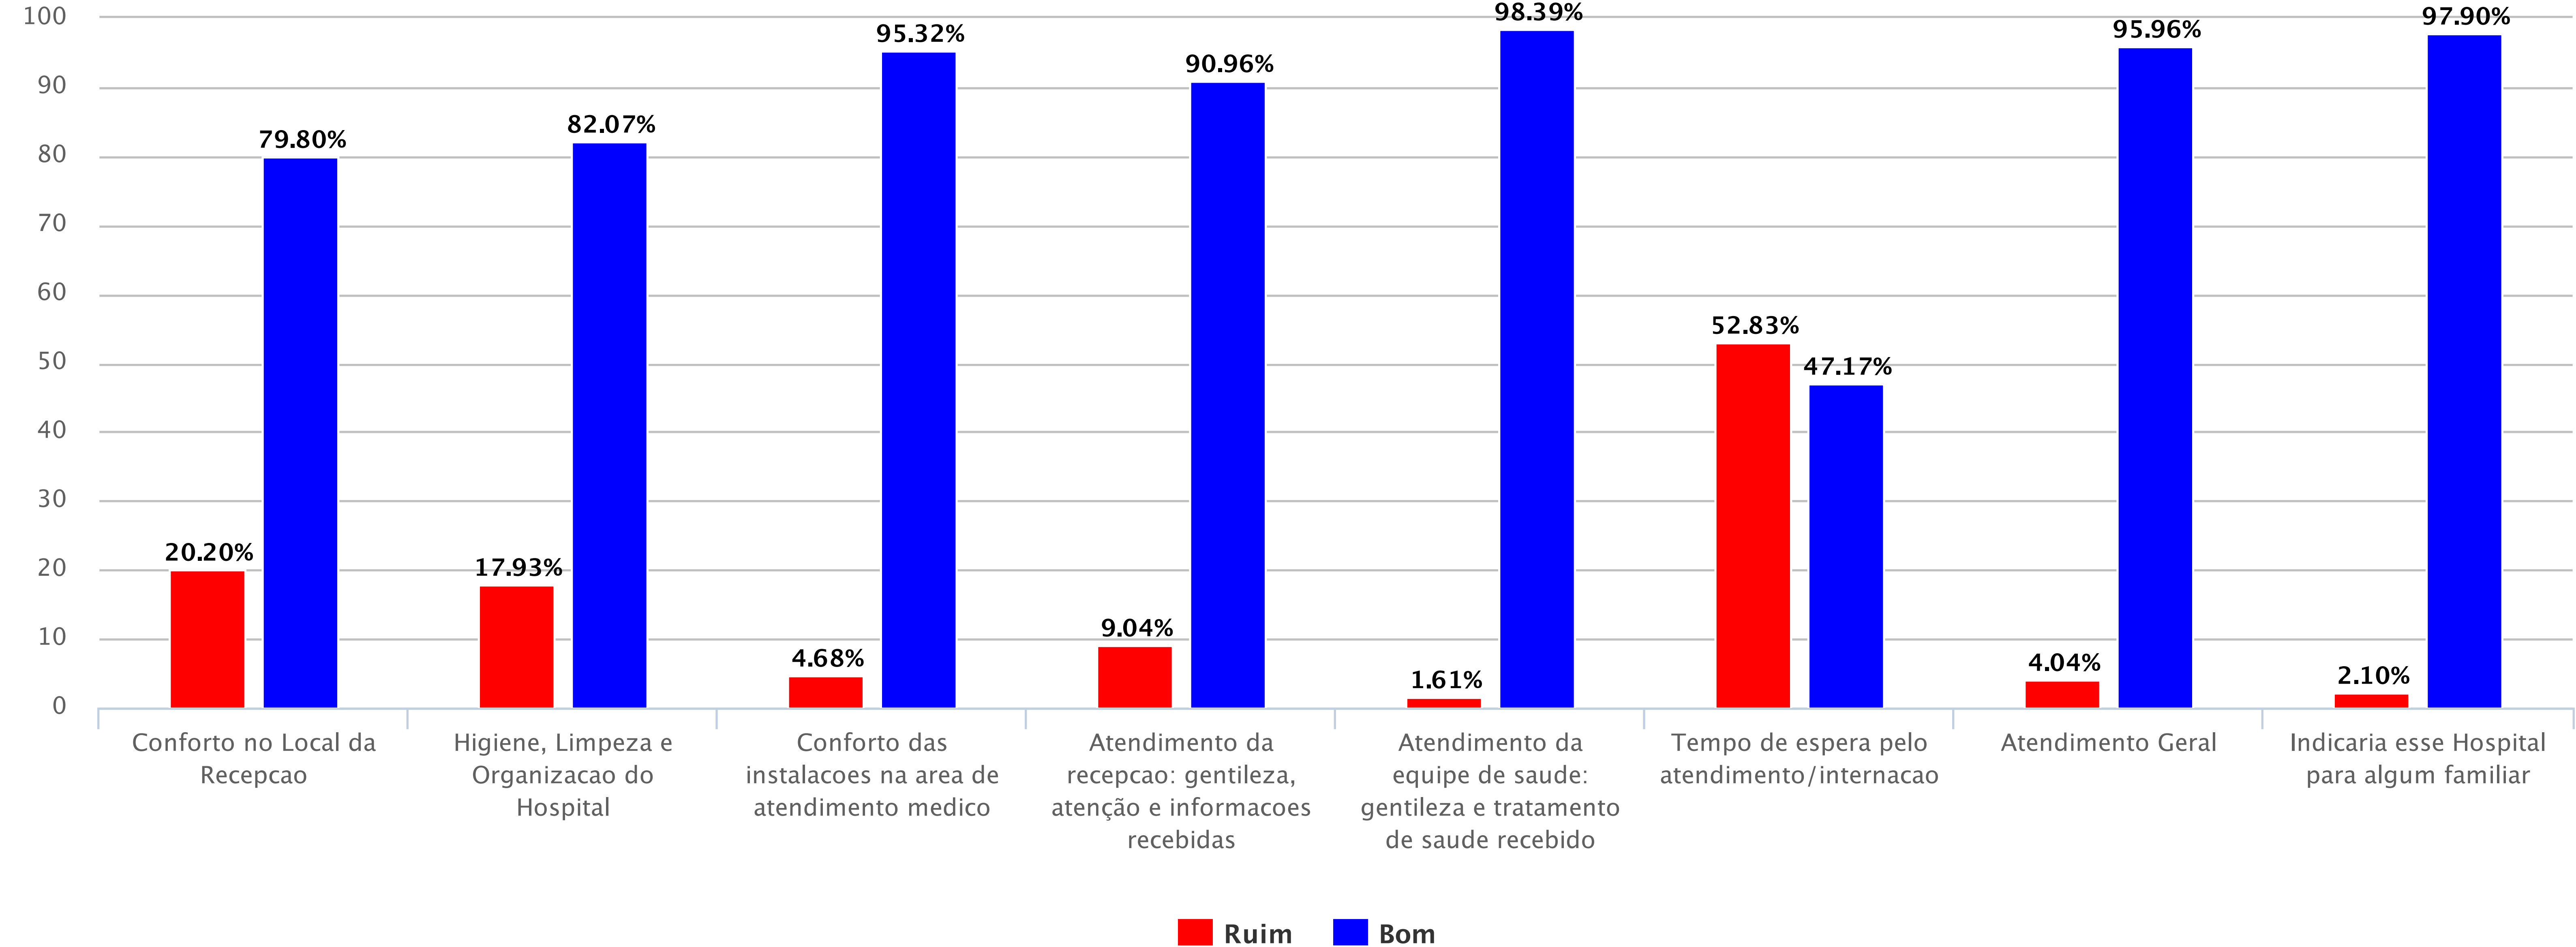

Pesquisa de Satisfação: HUOL-UFRN

Pesquisa de Satisfacao - 2º Ciclo 2016 (12/09/2016 à 28/10/2016)