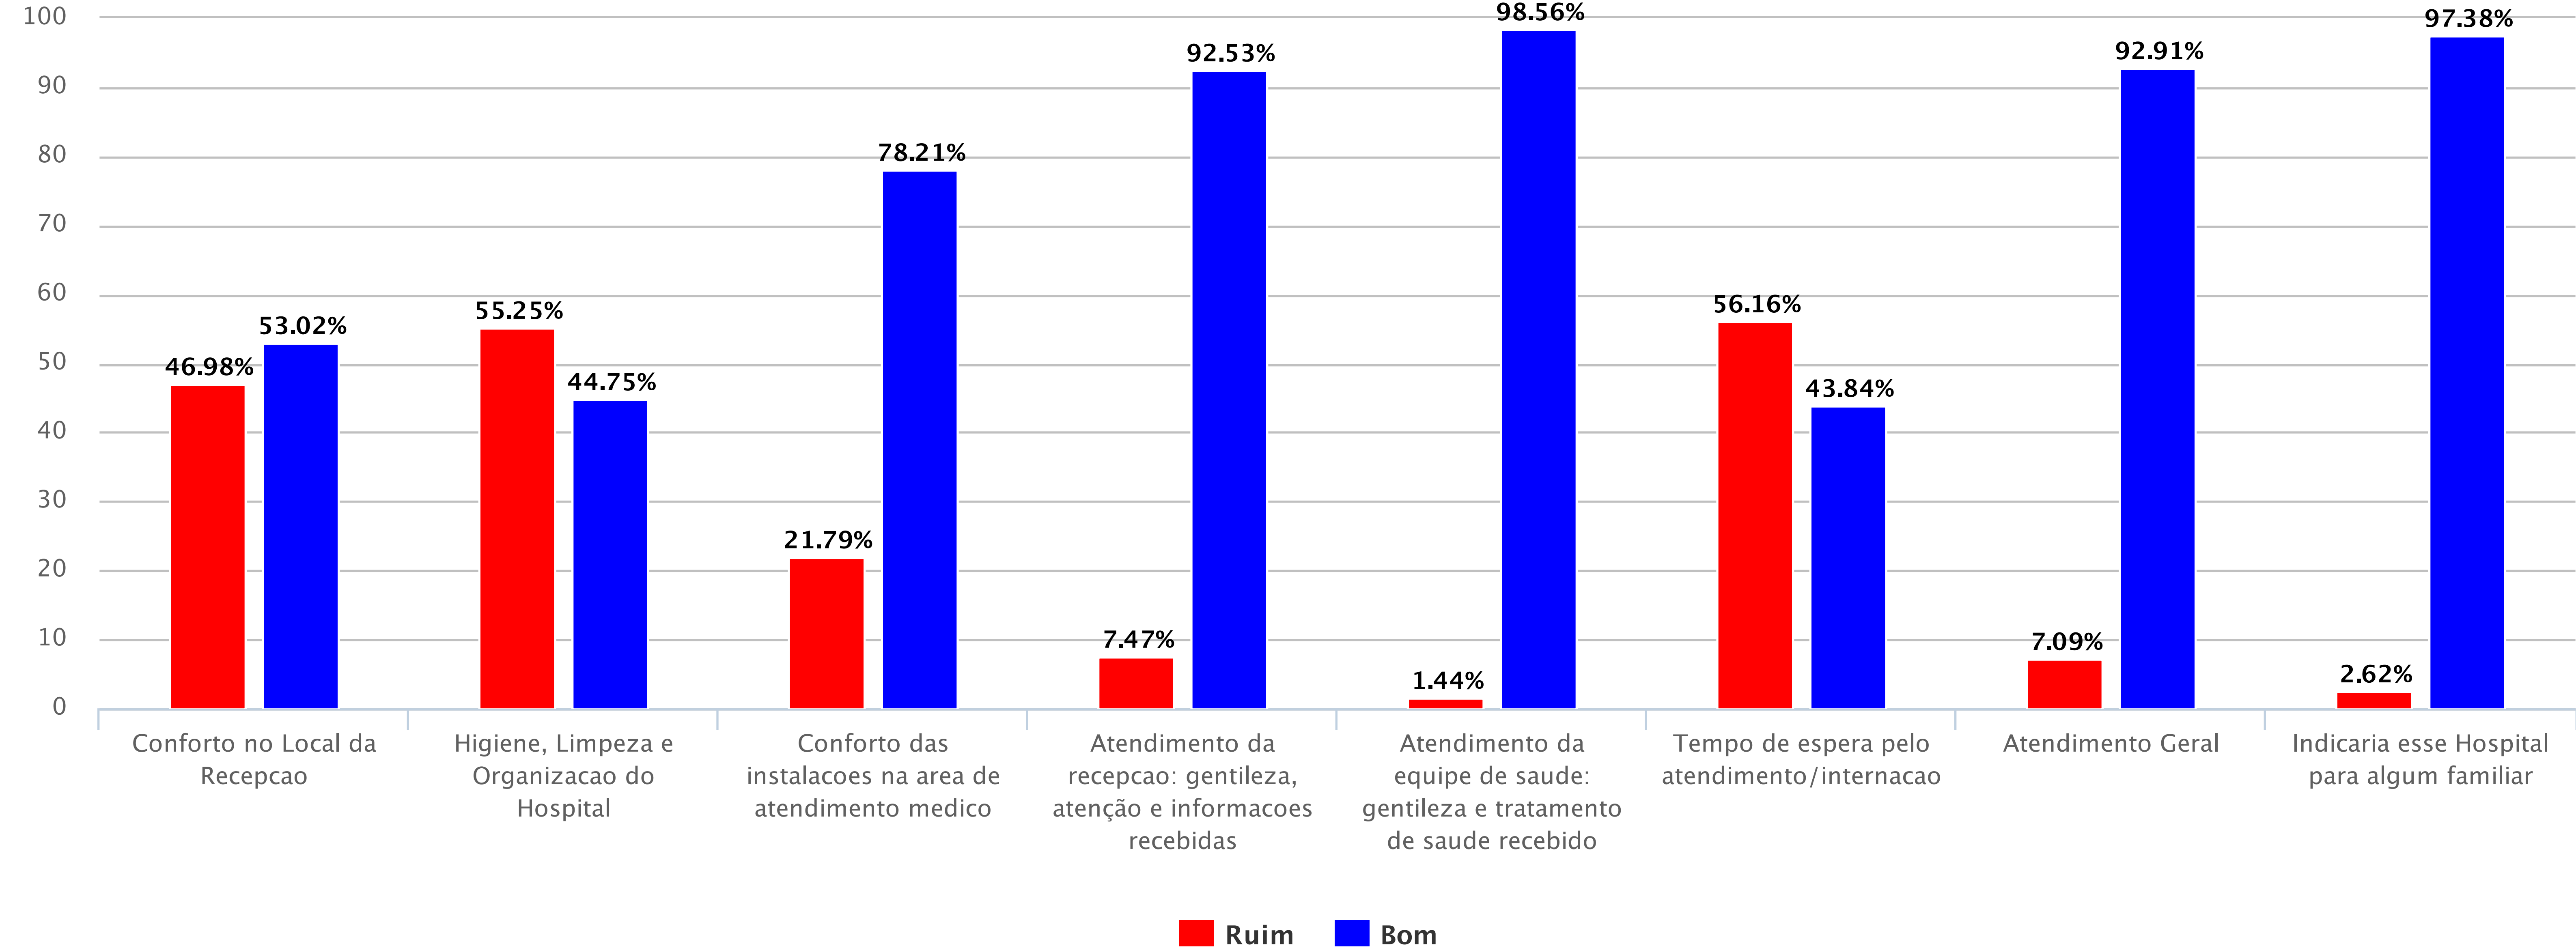

Pesquisa de Satisfacao - 2º Ciclo 2016 (12/09/2016 à 28/10/2016)

Pesquisa de Satisfação: HC-UFMG

Pesquisa de Satisfacao - 2º Ciclo 2016 (12/09/2016 à 28/10/2016)

Pesquisa de Satisfação: HC-UFPE

Pesquisa de Satisfacao - 2º Ciclo 2016 (12/09/2016 à 17/10/2016)