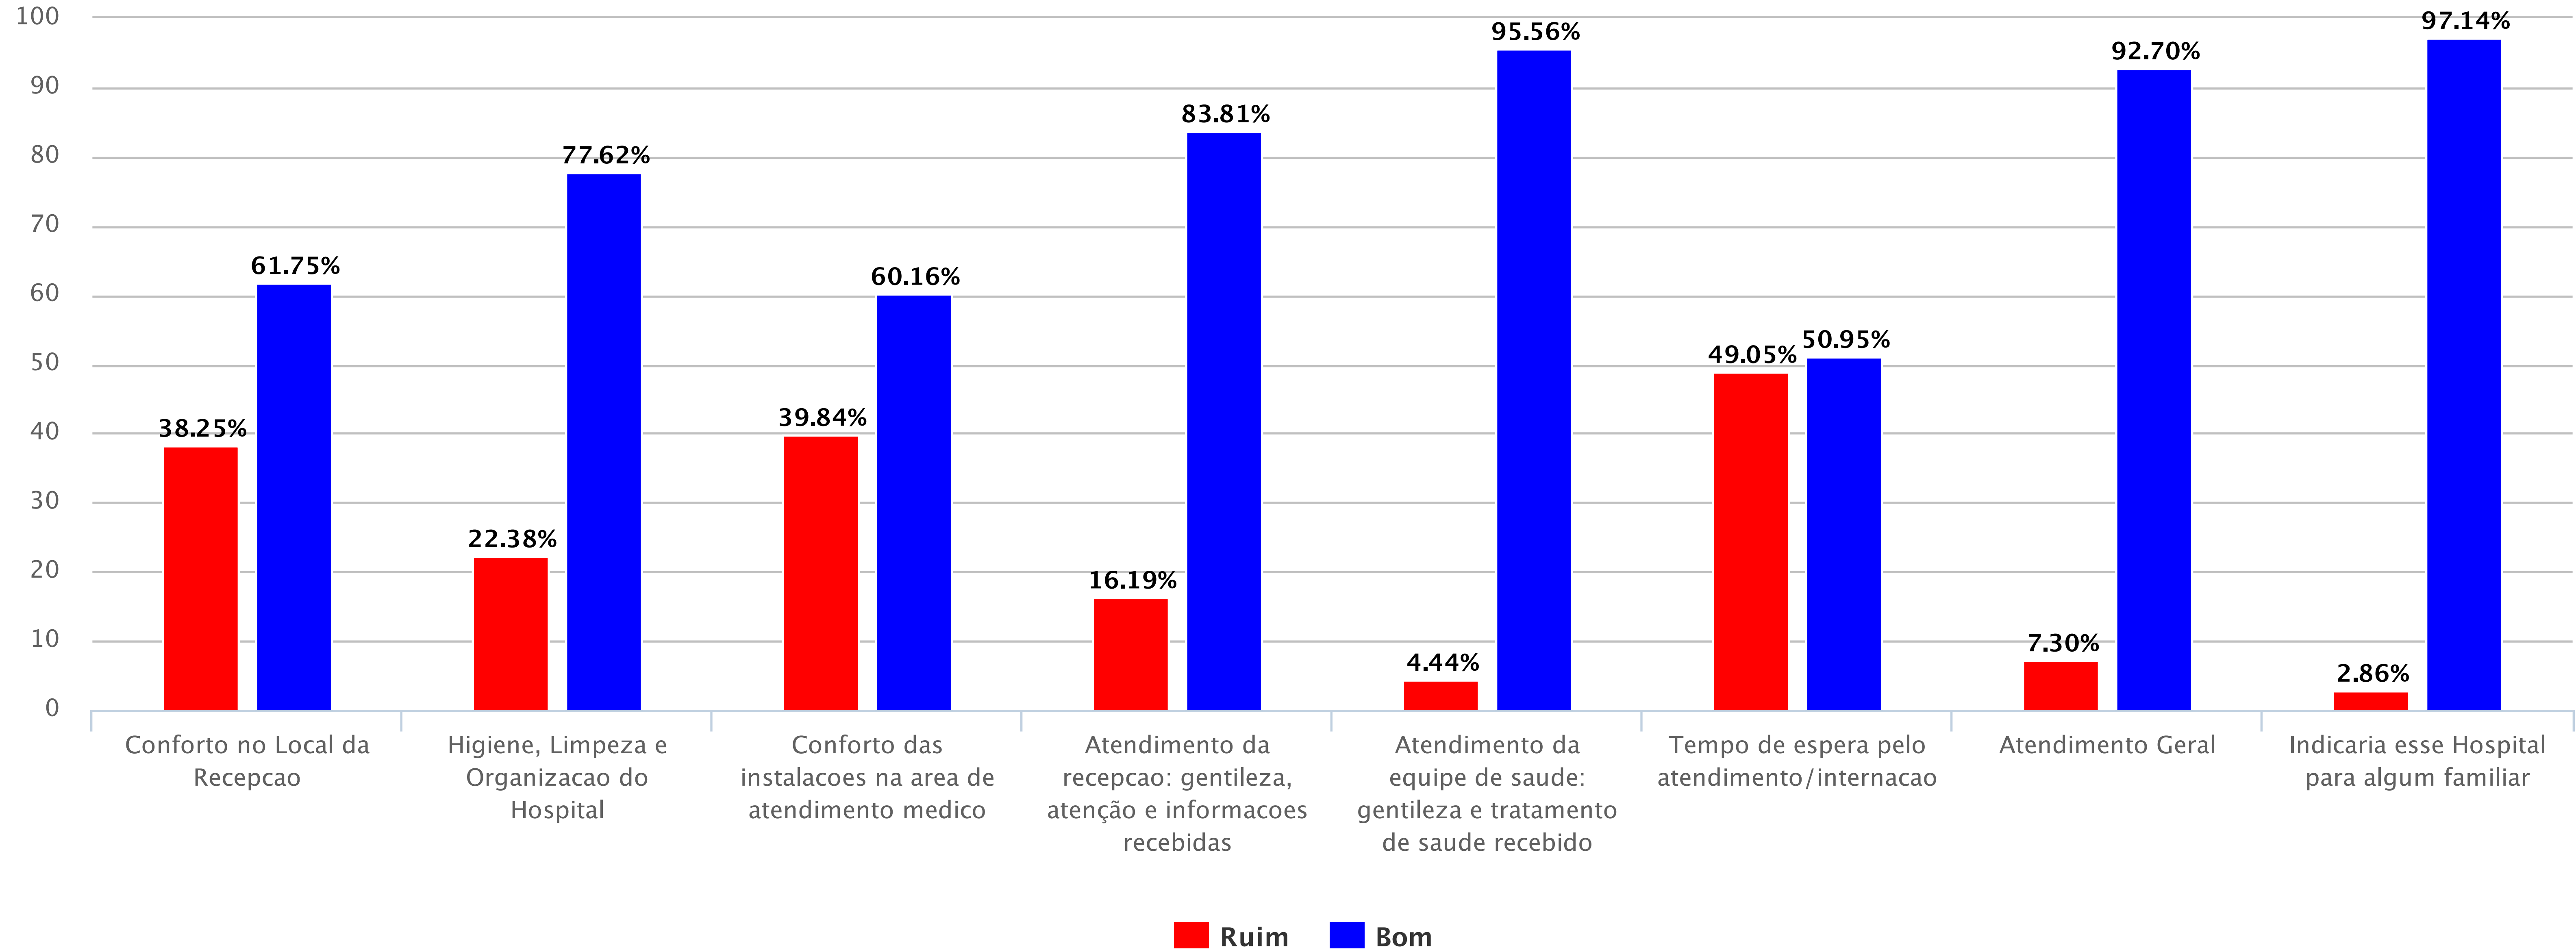

Pesquisa de Satisfacao - 2º Ciclo 2016 (12/09/2016 à 28/10/2016)

Pesquisa de Satisfação: HUB-UnB

Pesquisa de Satisfacao - 2º Ciclo 2016 (12/09/2016 à 28/10/2016)

Pesquisa de Satisfação: HUCAM-UFES

Pesquisa de Satisfacao - 2º Ciclo 2016 (12/09/2016 à 17/10/2016)