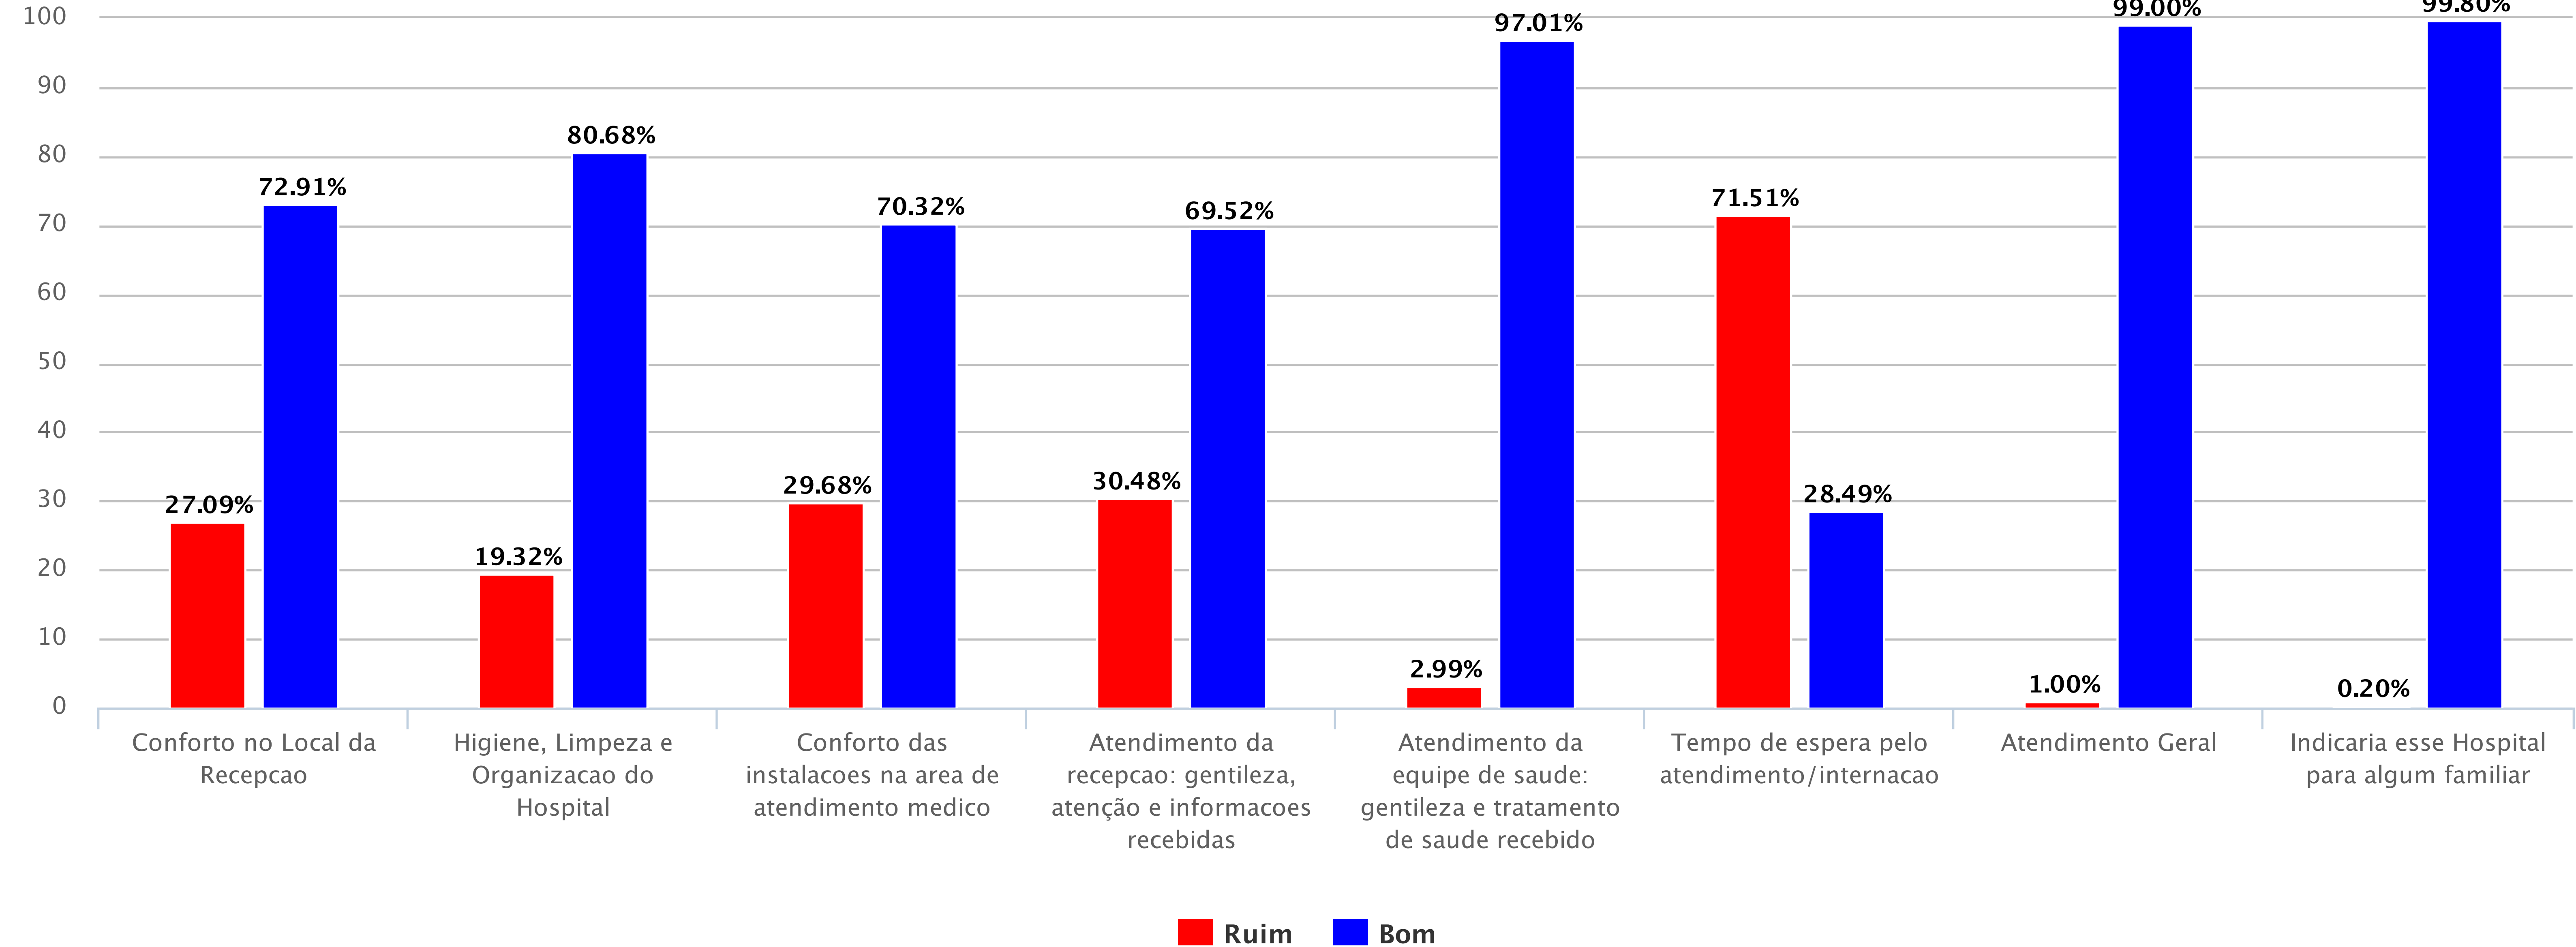

Pesquisa de Satisfacao - 2º Ciclo 2016 (12/09/2016 à 28/10/2016)

Pesquisa de Satisfação: HU-UFPI

Pesquisa de Satisfacao - 2º Ciclo 2016 (12/09/2016 à 28/10/2016)

Pesquisa de Satisfação: HU-UFS

Pesquisa de Satisfacao - 2º Ciclo 2016 (12/09/2016 à 28/10/2016)

Pesquisa de Satisfação: HU-UFSCar

Pesquisa de Satisfacao - 2º Ciclo 2016 (12/09/2016 à 28/10/2016)

Pesquisa de Satisfação: HU-UNIVASF

Pesquisa de Satisfacao - 2º Ciclo 2016 (12/09/2016 à 28/10/2016)

Pesquisa de Satisfação: HUWC-UFC