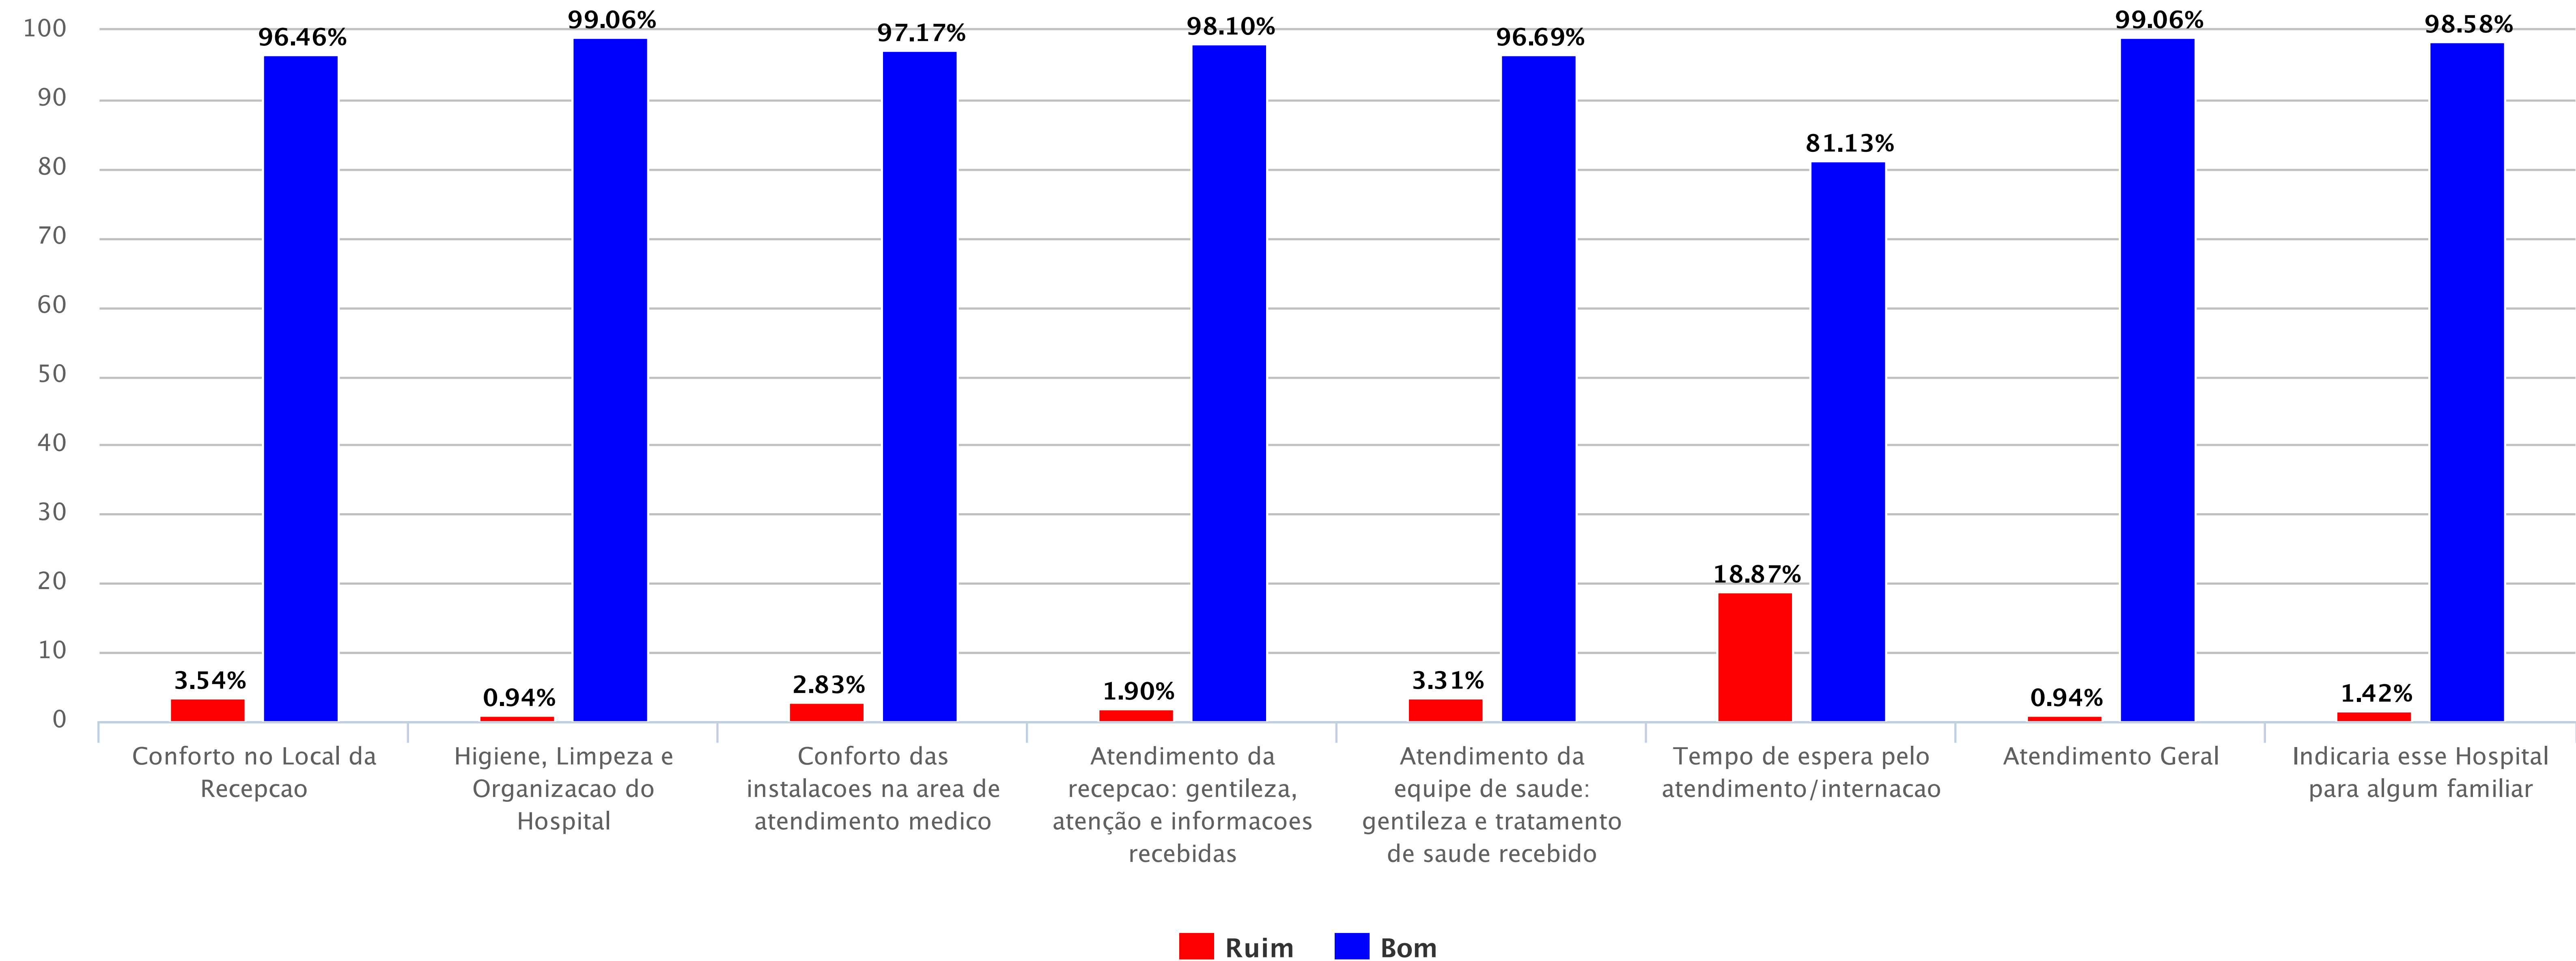

Pesquisa de Satisfacao - 2º Ciclo 2016 (12/09/2016 à 28/10/2016)

Pesquisa de Satisfação: HU-UFPI

Pesquisa de Satisfacao - 2º Ciclo 2016 (12/09/2016 à 28/10/2016)

Pesquisa de Satisfação: HU-UFS

Pesquisa de Satisfacao - 2º Ciclo 2016 (12/09/2016 à 28/10/2016)

Pesquisa de Satisfação: HU-UFSCar

Pesquisa de Satisfacao - 2º Ciclo 2016 (12/09/2016 à 28/10/2016)

Pesquisa de Satisfação: HU-UNIVASF

Pesquisa de Satisfacao - 2º Ciclo 2016 (12/09/2016 à 28/10/2016)

Pesquisa de Satisfação: HUWC-UFC