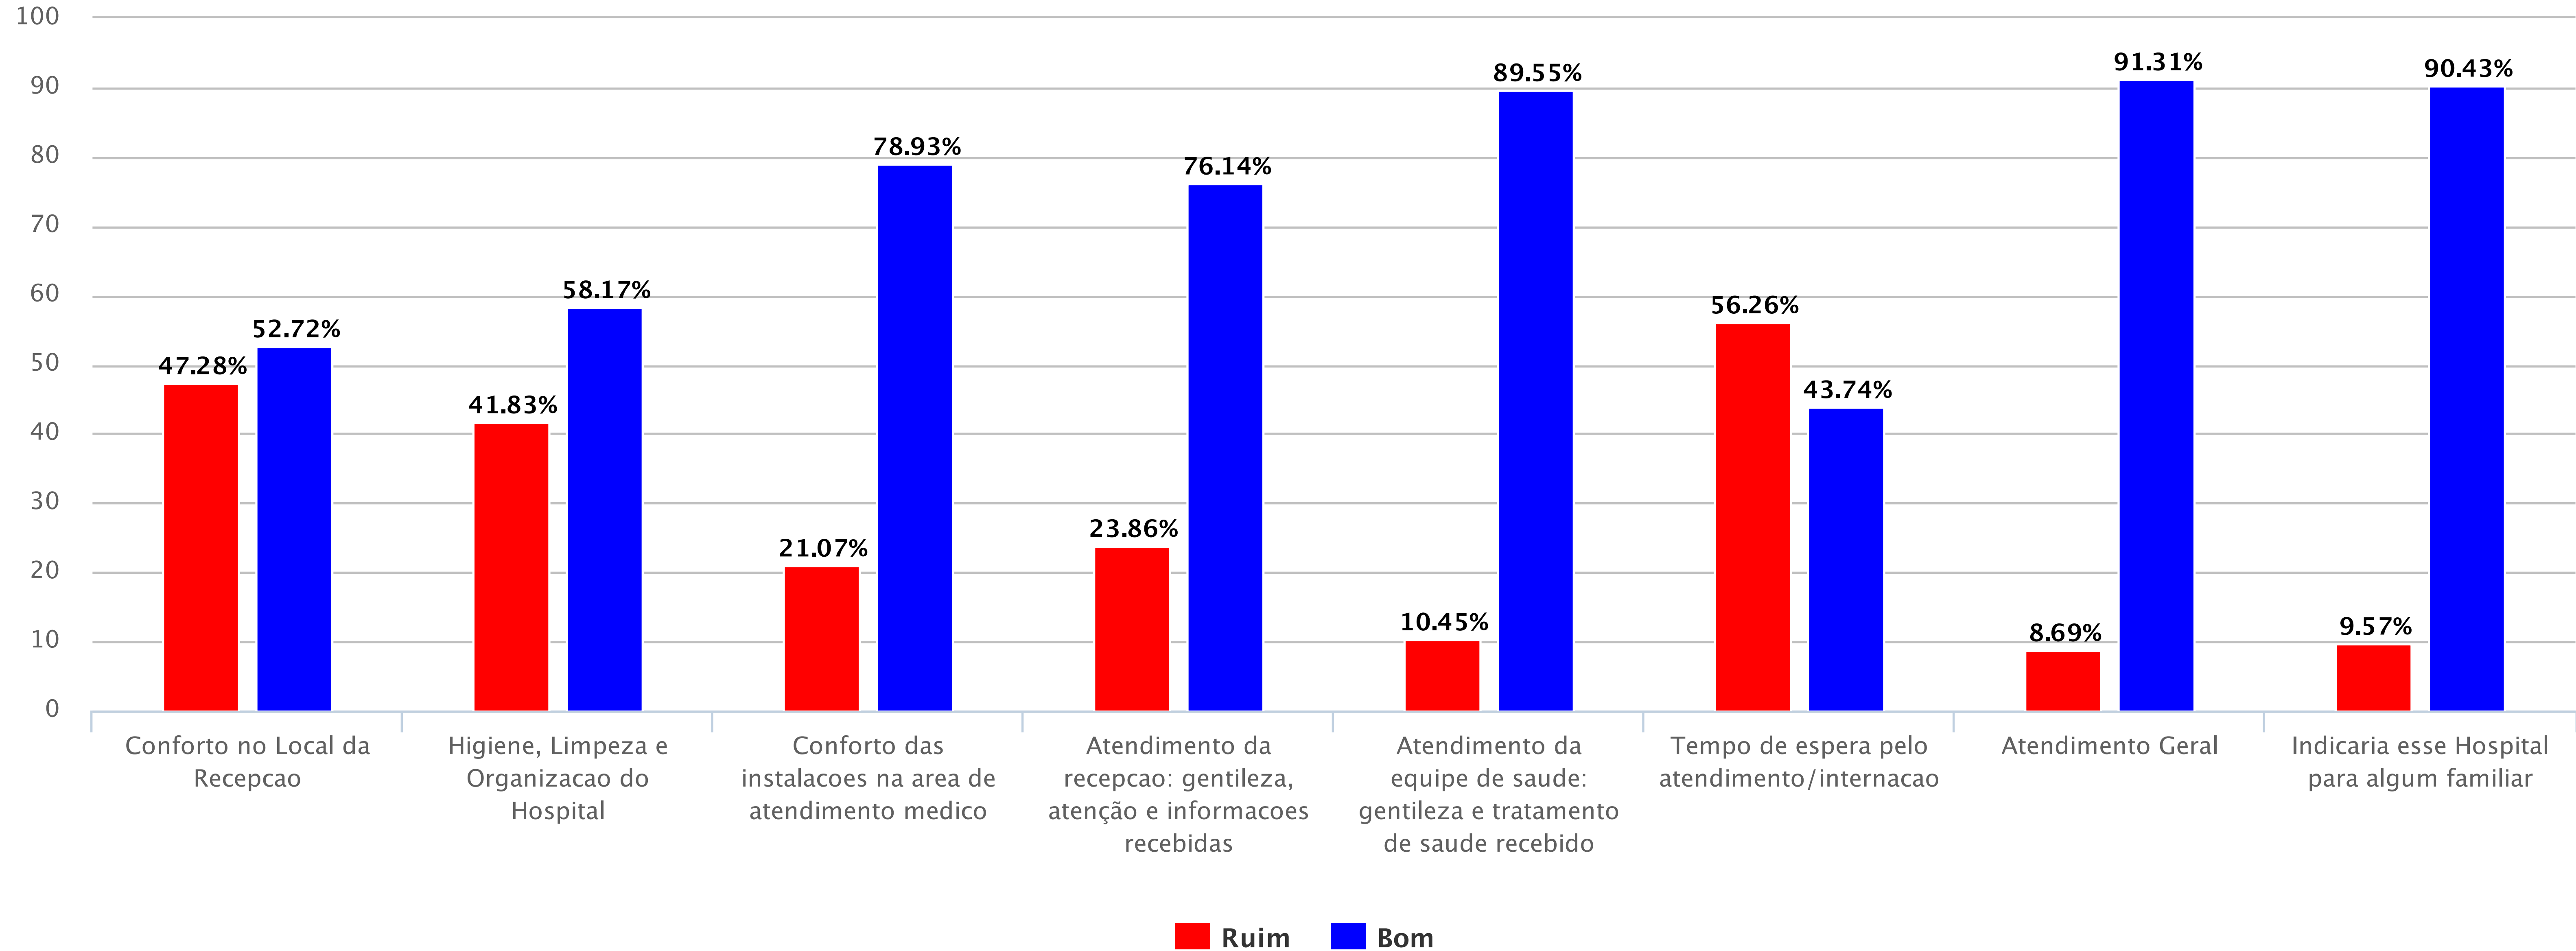

Pesquisa de Satisfação: HUMAP-UFMS

Pesquisa de Satisfacao - 2º Ciclo 2016 (12/09/2016 à 28/10/2016)

Pesquisa de Satisfação: HUOL-UFRN

Pesquisa de Satisfacao - 2º Ciclo 2016 (12/09/2016 à 28/10/2016)

Pesquisa de Satisfação: HUPAA-UFAL

Pesquisa de Satisfacao - 2º Ciclo 2016 (12/09/2016 à 28/10/2016)

Pesquisa de Satisfação: HUPES-UFBA

Pesquisa de Satisfacao - 2º Ciclo 2016 (12/09/2016 à 28/10/2016)

Pesquisa de Satisfação: HUSM-UFSM

Pesquisa de Satisfacao - 2º Ciclo 2016 (12/09/2016 à 28/10/2016)