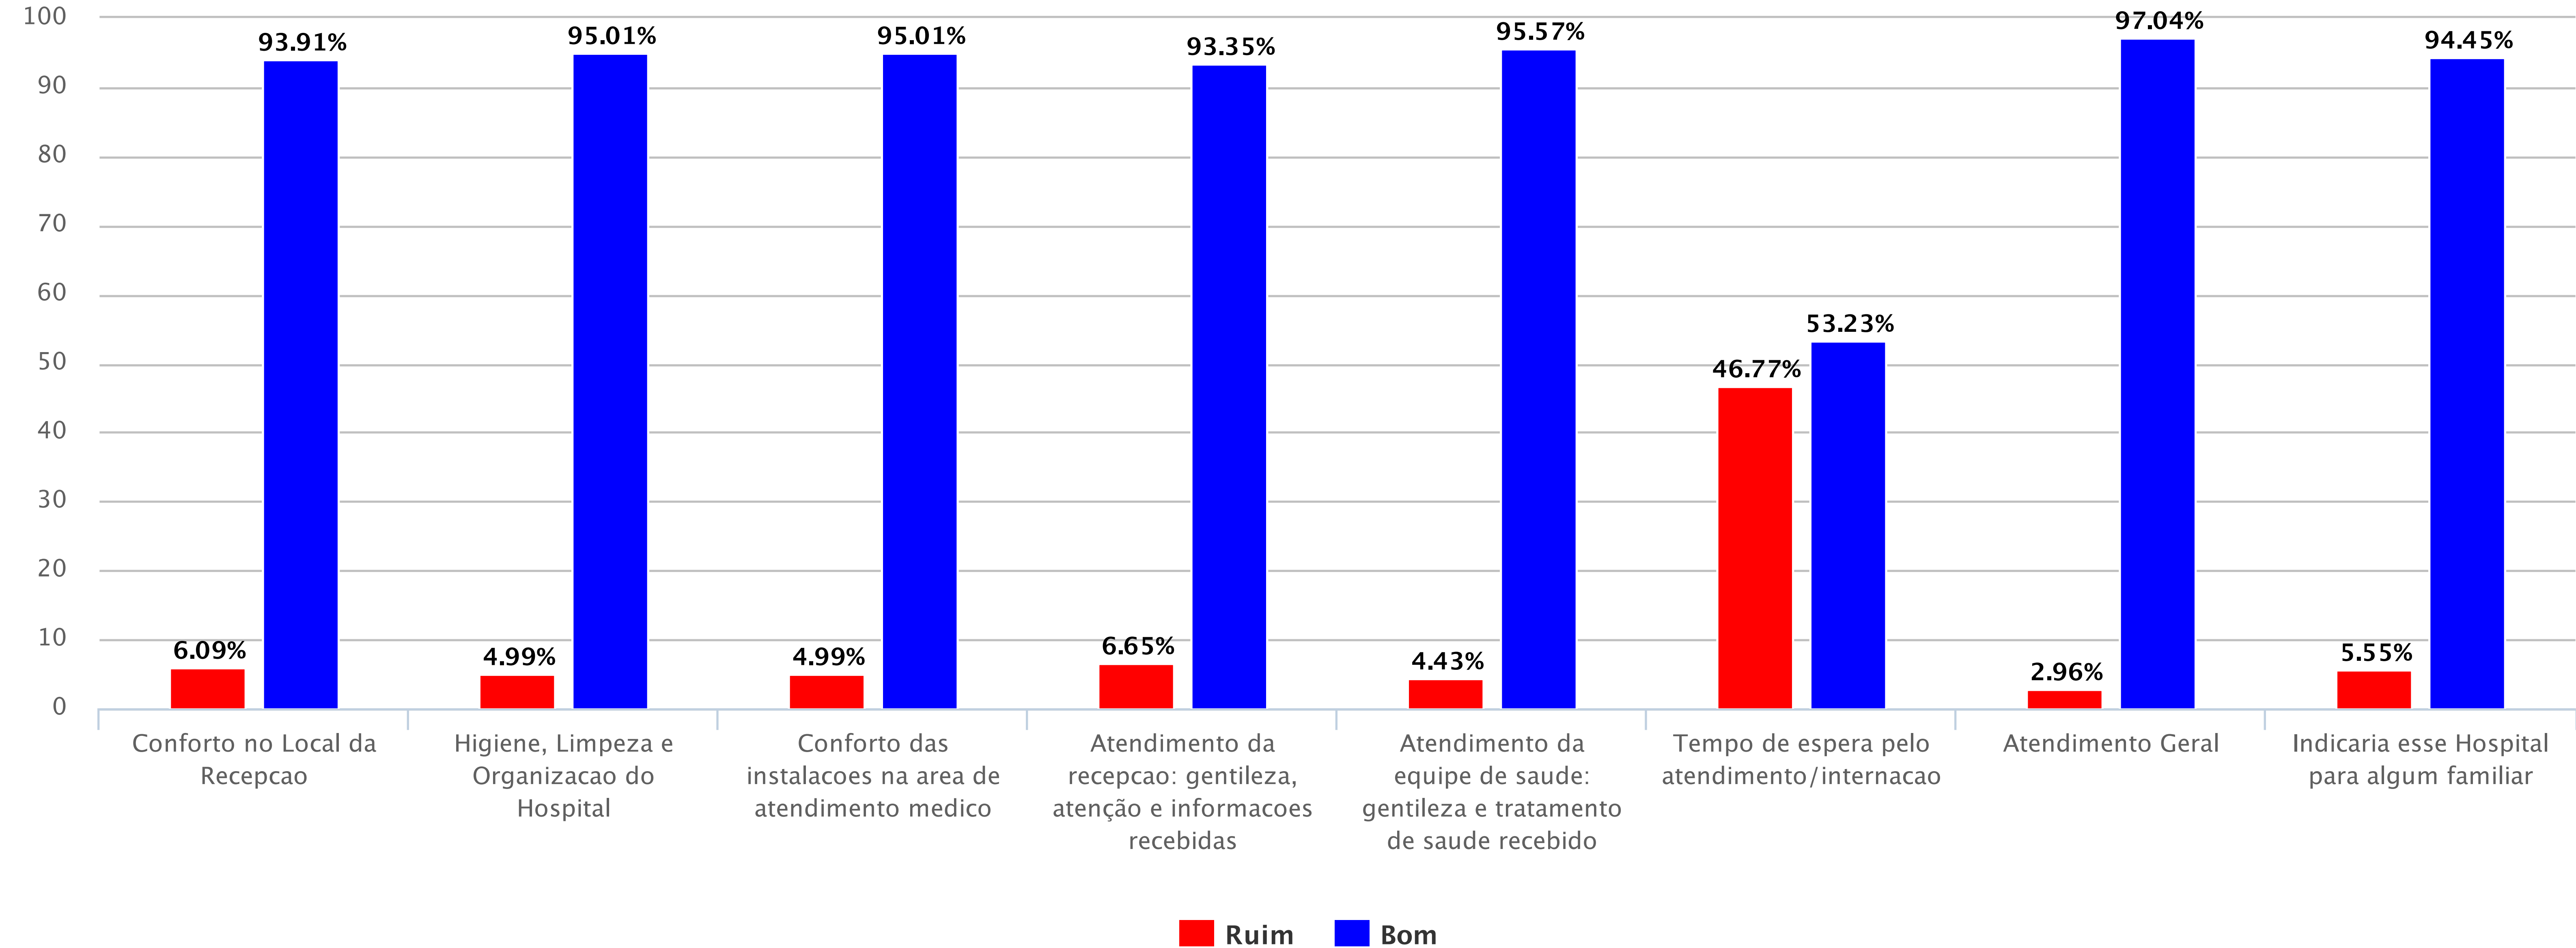

Pesquisa de Satisfação: HU-UFGD

Pesquisa de Satisfacao - 2º Ciclo 2016 (12/09/2016 à 28/10/2016)

Pesquisa de Satisfação: HU-UFJF

Pesquisa de Satisfacao - 2º Ciclo 2016 (12/09/2016 à 28/10/2016)

Pesquisa de Satisfação: HU-UFMA

Pesquisa de Satisfacao - 2º Ciclo 2016 (12/09/2016 à 28/10/2016)

Pesquisa de Satisfação: HU-UFPI

Pesquisa de Satisfacao - 2º Ciclo 2016 (12/09/2016 à 28/10/2016)

Pesquisa de Satisfação: HU-UFS

Pesquisa de Satisfacao - 2º Ciclo 2016 (12/09/2016 à 28/10/2016)