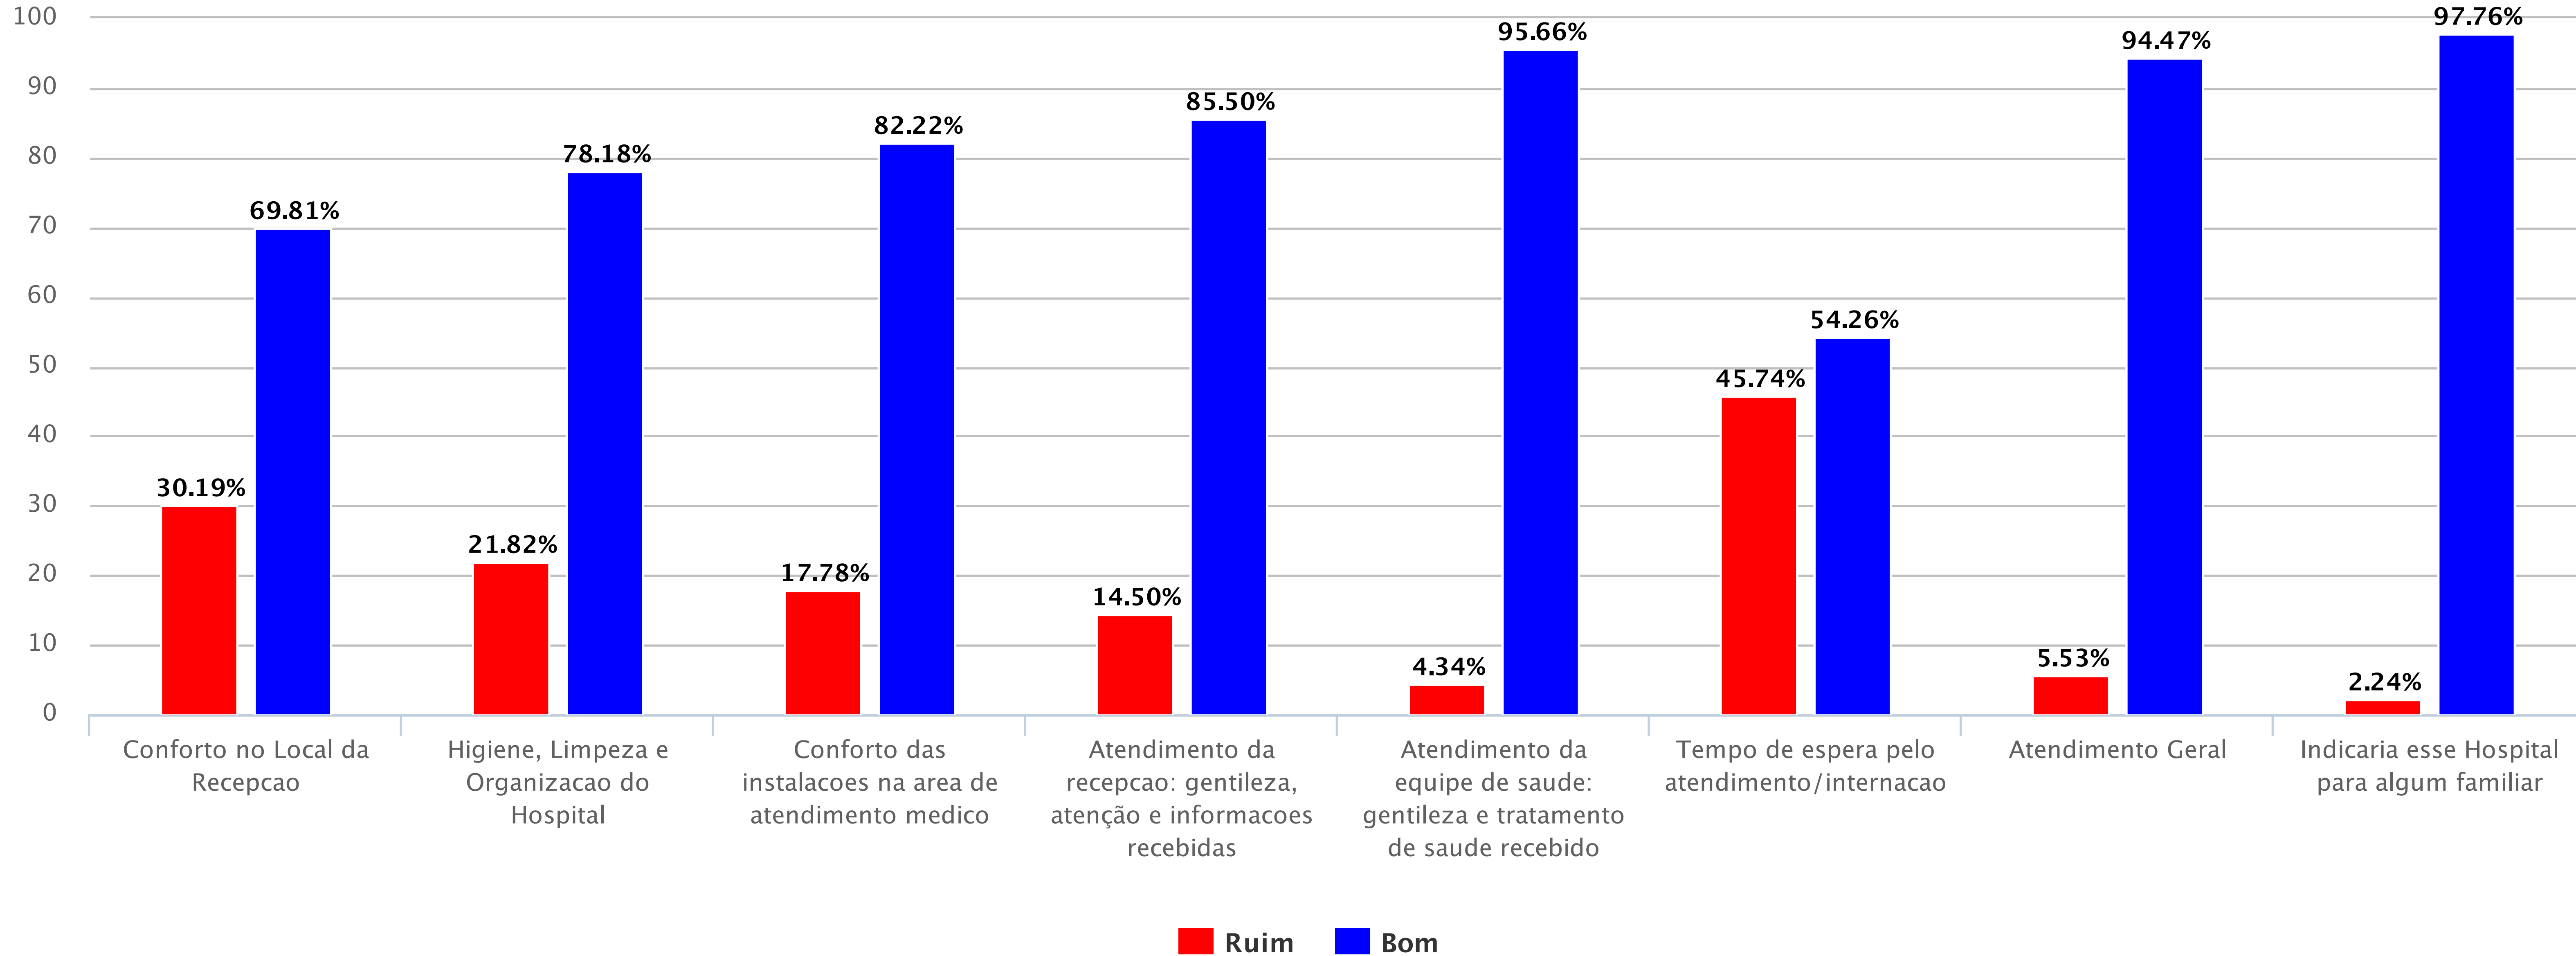

Pesquisa de Satisfacao - 2º Ciclo 2016 (12/09/2016 à 28/10/2016)

Pesquisa de Satisfação: HUPES-UFBA

Pesquisa de Satisfacao - 2º Ciclo 2016 (12/09/2016 à 28/10/2016)

Pesquisa de Satisfação: HUSM-UFSM

Pesquisa de Satisfacao - 2º Ciclo 2016 (12/09/2016 à 28/10/2016)

Pesquisa de Satisfação: HU-UFGD

Pesquisa de Satisfacao - 2º Ciclo 2016 (12/09/2016 à 28/10/2016)

Pesquisa de Satisfação: HU-UFJF

Pesquisa de Satisfacao - 2º Ciclo 2016 (12/09/2016 à 28/10/2016)

Pesquisa de Satisfação: HU-UFMA

Pesquisa de Satisfacao - 2º Ciclo 2016 (12/09/2016 à 28/10/2016)

Pesquisa de Satisfação: HU-UFPI

Pesquisa de Satisfacao - 2º Ciclo 2016 (12/09/2016 à 28/10/2016)

Pesquisa de Satisfação: HU-UFS

Pesquisa de Satisfacao - 2º Ciclo 2016 (12/09/2016 à 28/10/2016)