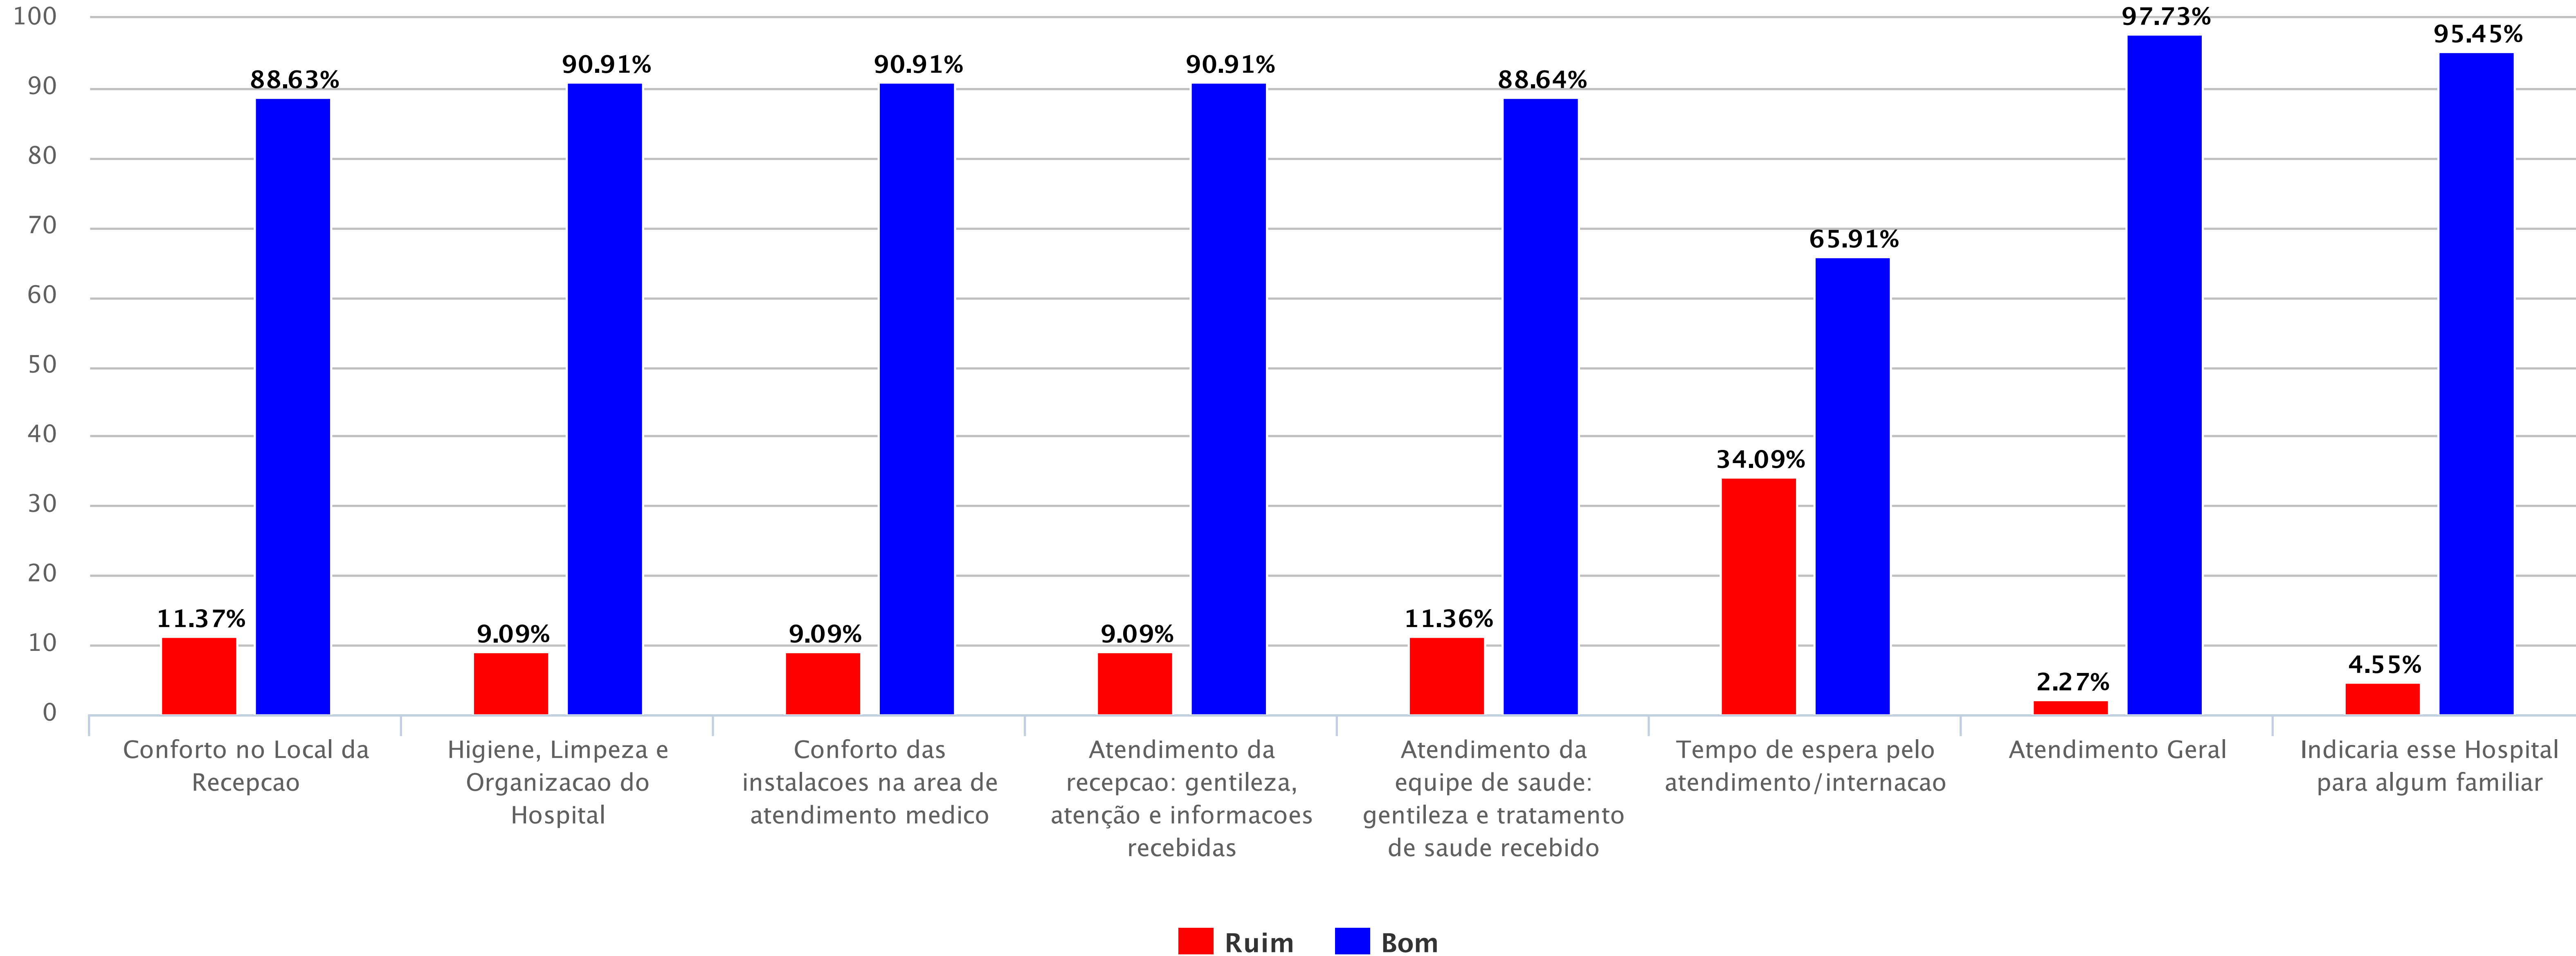

Pesquisa de Satisfação: HC-UFTM

Pesquisa de Satisfacao - 2º Ciclo 2016 (12/09/2016 à 28/10/2016)