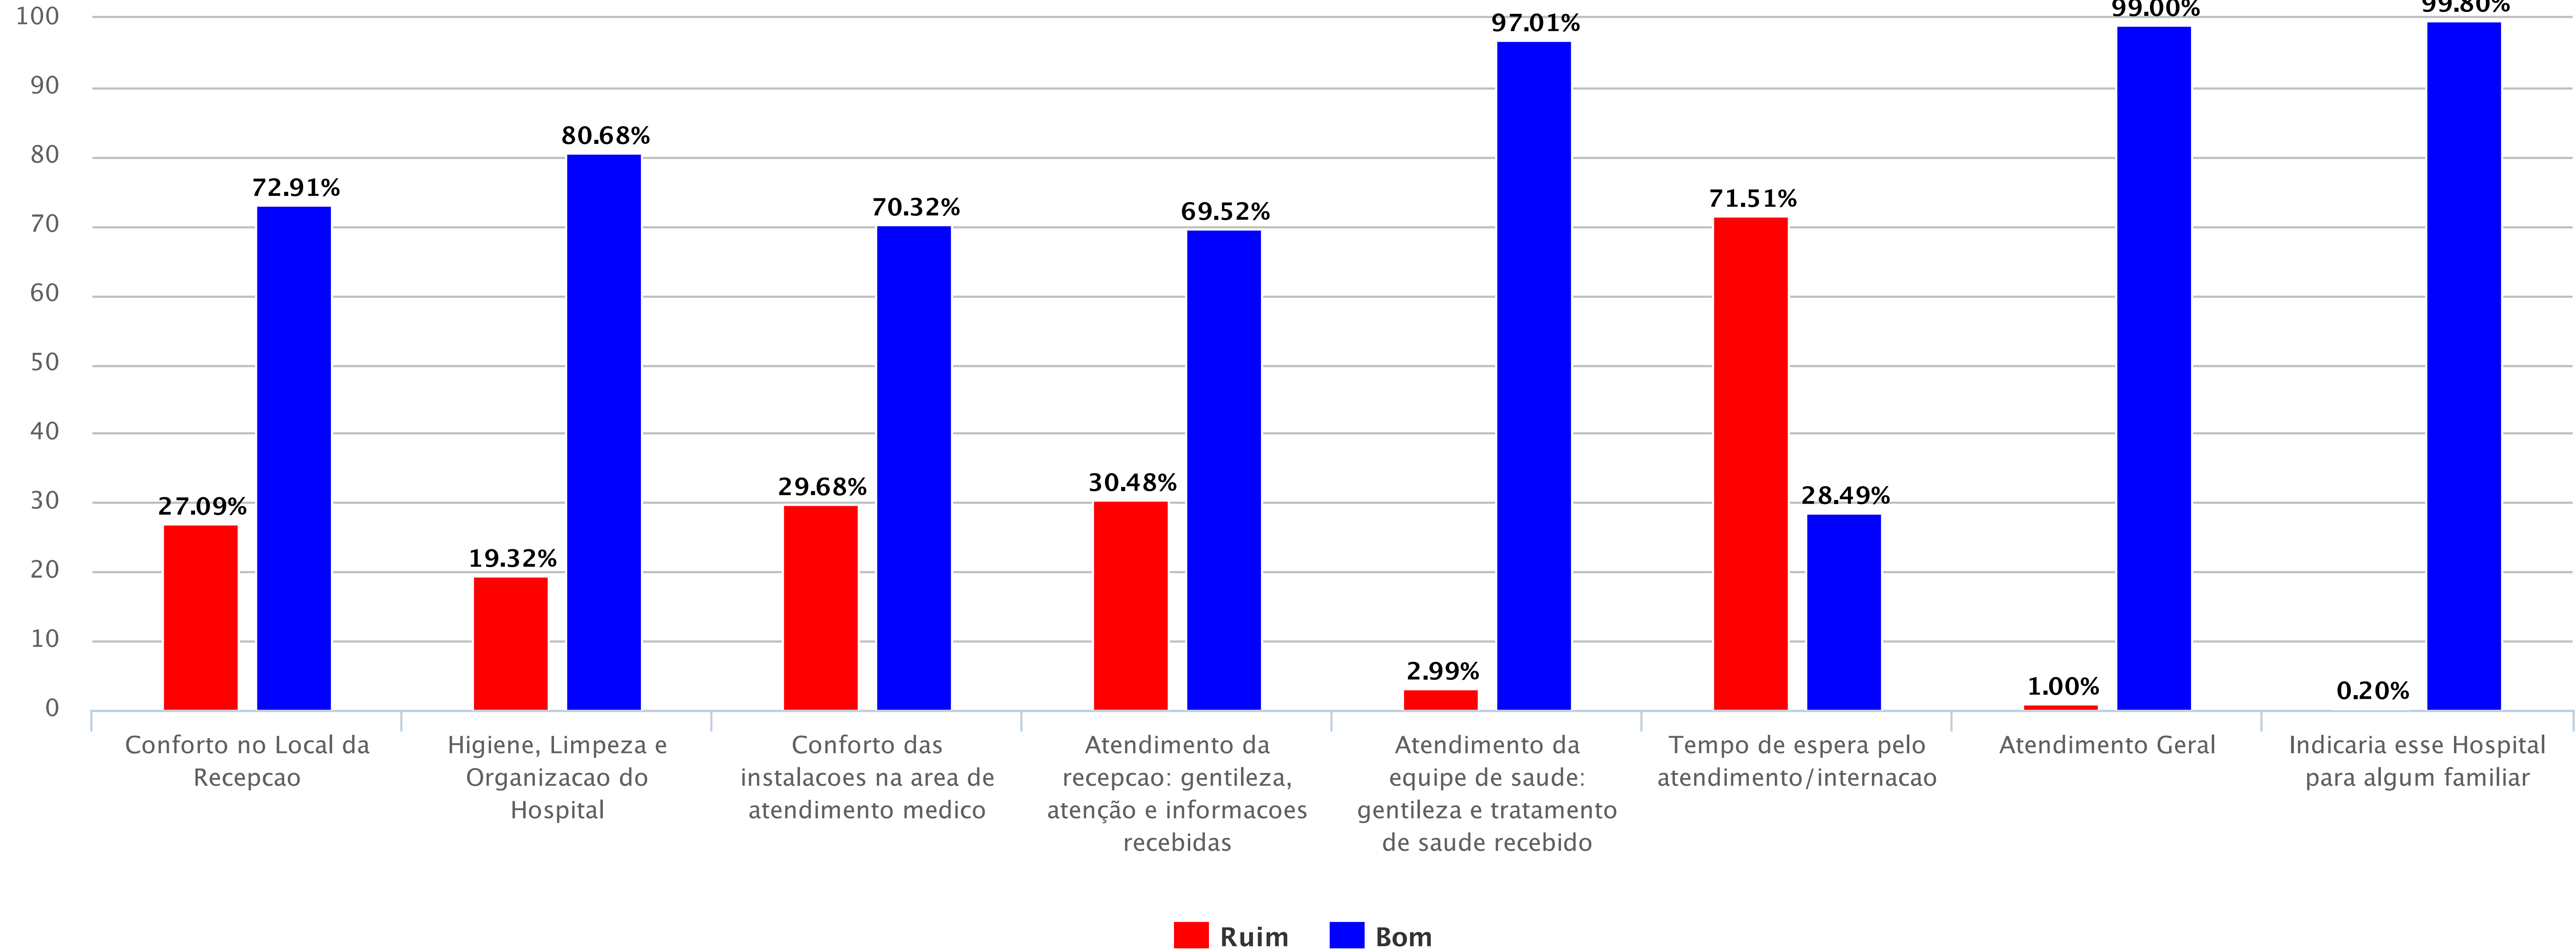

Pesquisa de Satisfacao - 2º Ciclo 2016 (12/09/2016 à 28/10/2016)

Pesquisa de Satisfação: HU-UFPI

Pesquisa de Satisfacao - 2º Ciclo 2016 (12/09/2016 à 28/10/2016)

Pesquisa de Satisfação: HU-UFS

Pesquisa de Satisfacao - 2º Ciclo 2016 (12/09/2016 à 28/10/2016)

Pesquisa de Satisfação: HU-UFSCar

Pesquisa de Satisfacao - 2º Ciclo 2016 (12/09/2016 à 28/10/2016)

Pesquisa de Satisfação: HU-UNIVASF

Pesquisa de Satisfacao - 2º Ciclo 2016 (12/09/2016 à 28/10/2016)

Pesquisa de Satisfação: HUWC-UFC