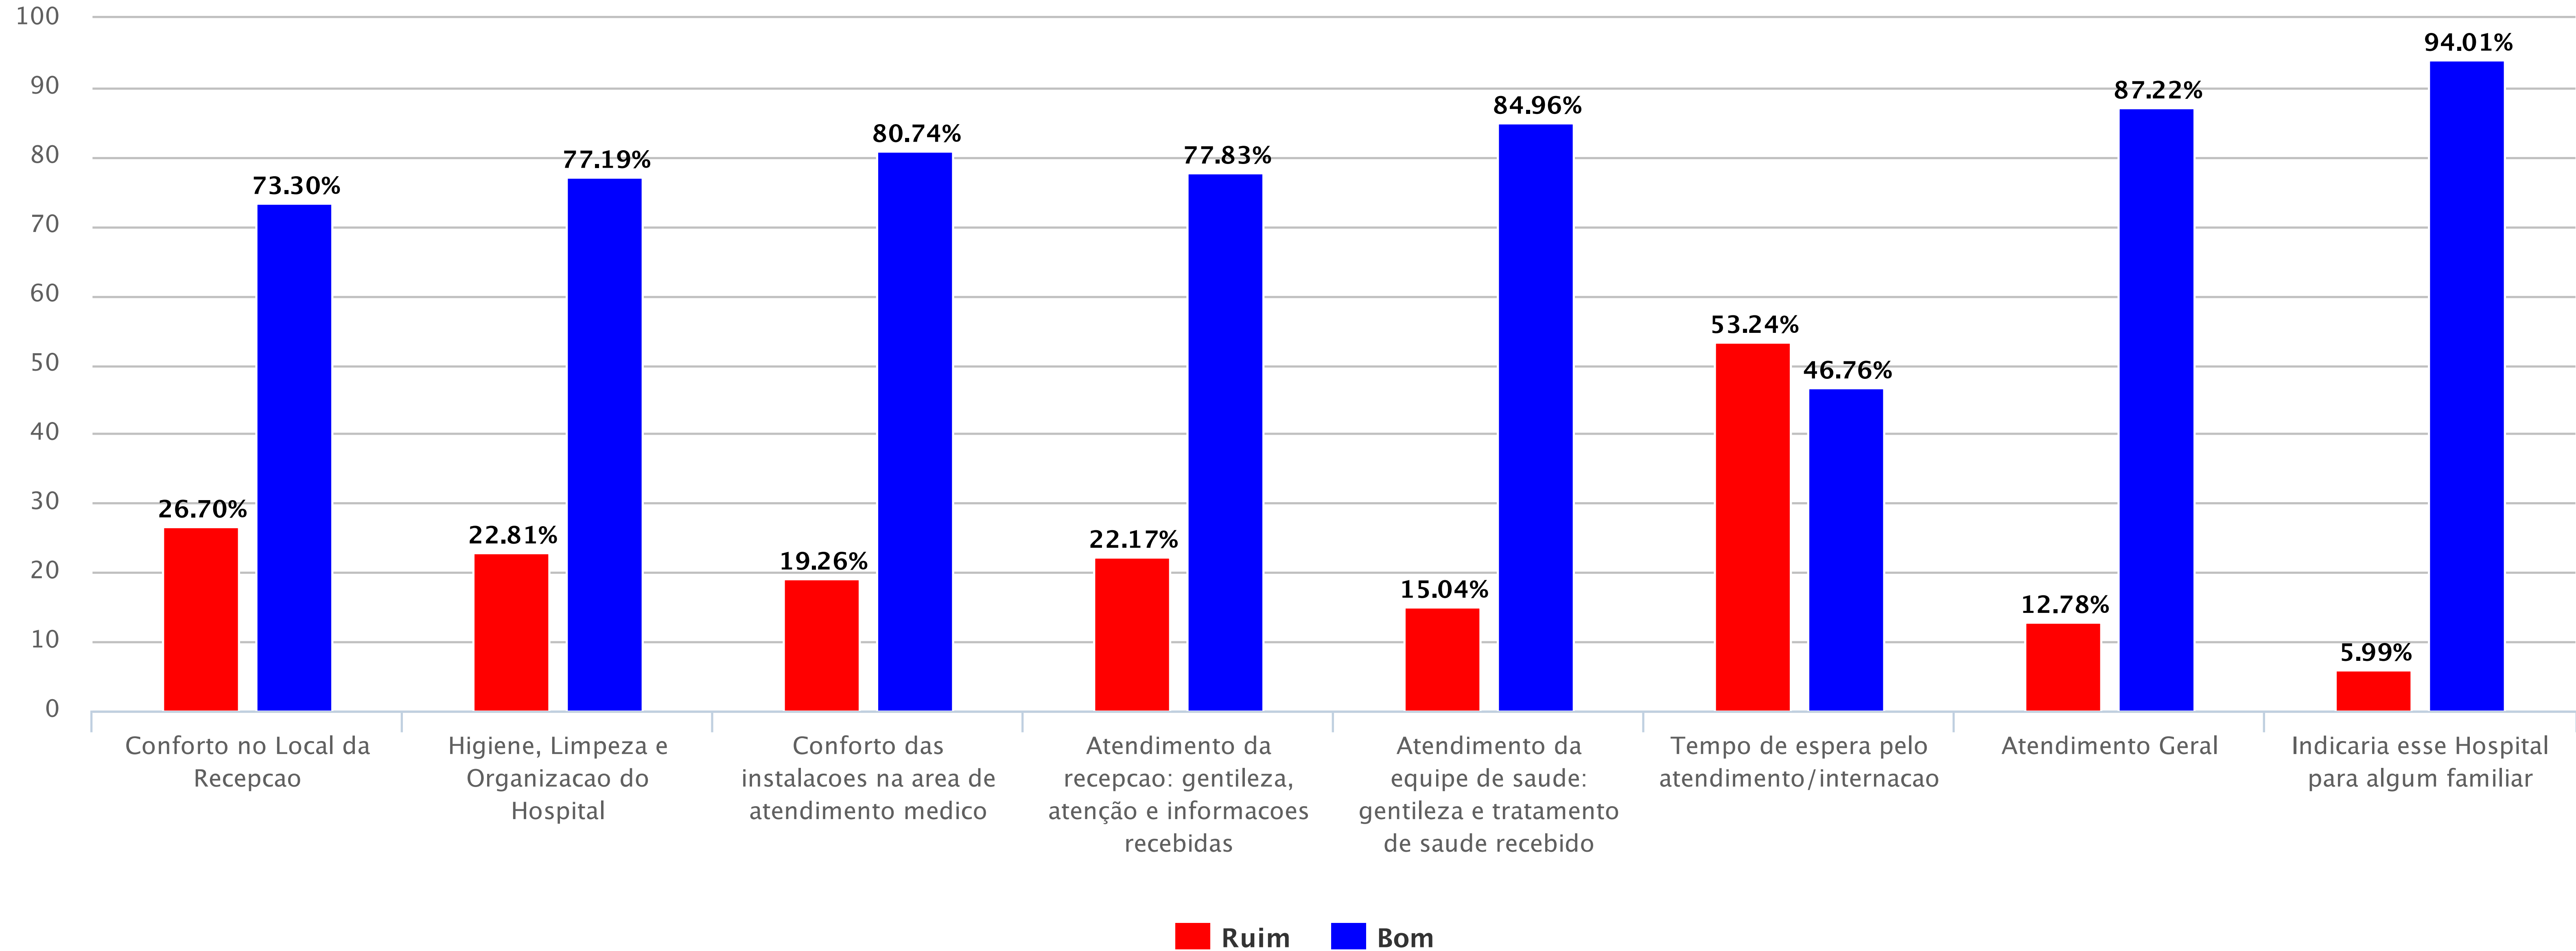

Pesquisa de Satisfação: HUMAP-UFMS

Pesquisa de Satisfacao - 2º Ciclo 2016 (12/09/2016 à 28/10/2016)

Pesquisa de Satisfação: HUOL-UFRN

Pesquisa de Satisfacao - 2º Ciclo 2016 (12/09/2016 à 28/10/2016)

Pesquisa de Satisfação: HUPAA-UFAL

Pesquisa de Satisfacao - 2º Ciclo 2016 (12/09/2016 à 28/10/2016)

Pesquisa de Satisfação: HUPES-UFBA

Pesquisa de Satisfacao - 2º Ciclo 2016 (12/09/2016 à 28/10/2016)

Pesquisa de Satisfação: HUSM-UFSM

Pesquisa de Satisfacao - 2º Ciclo 2016 (12/09/2016 à 28/10/2016)