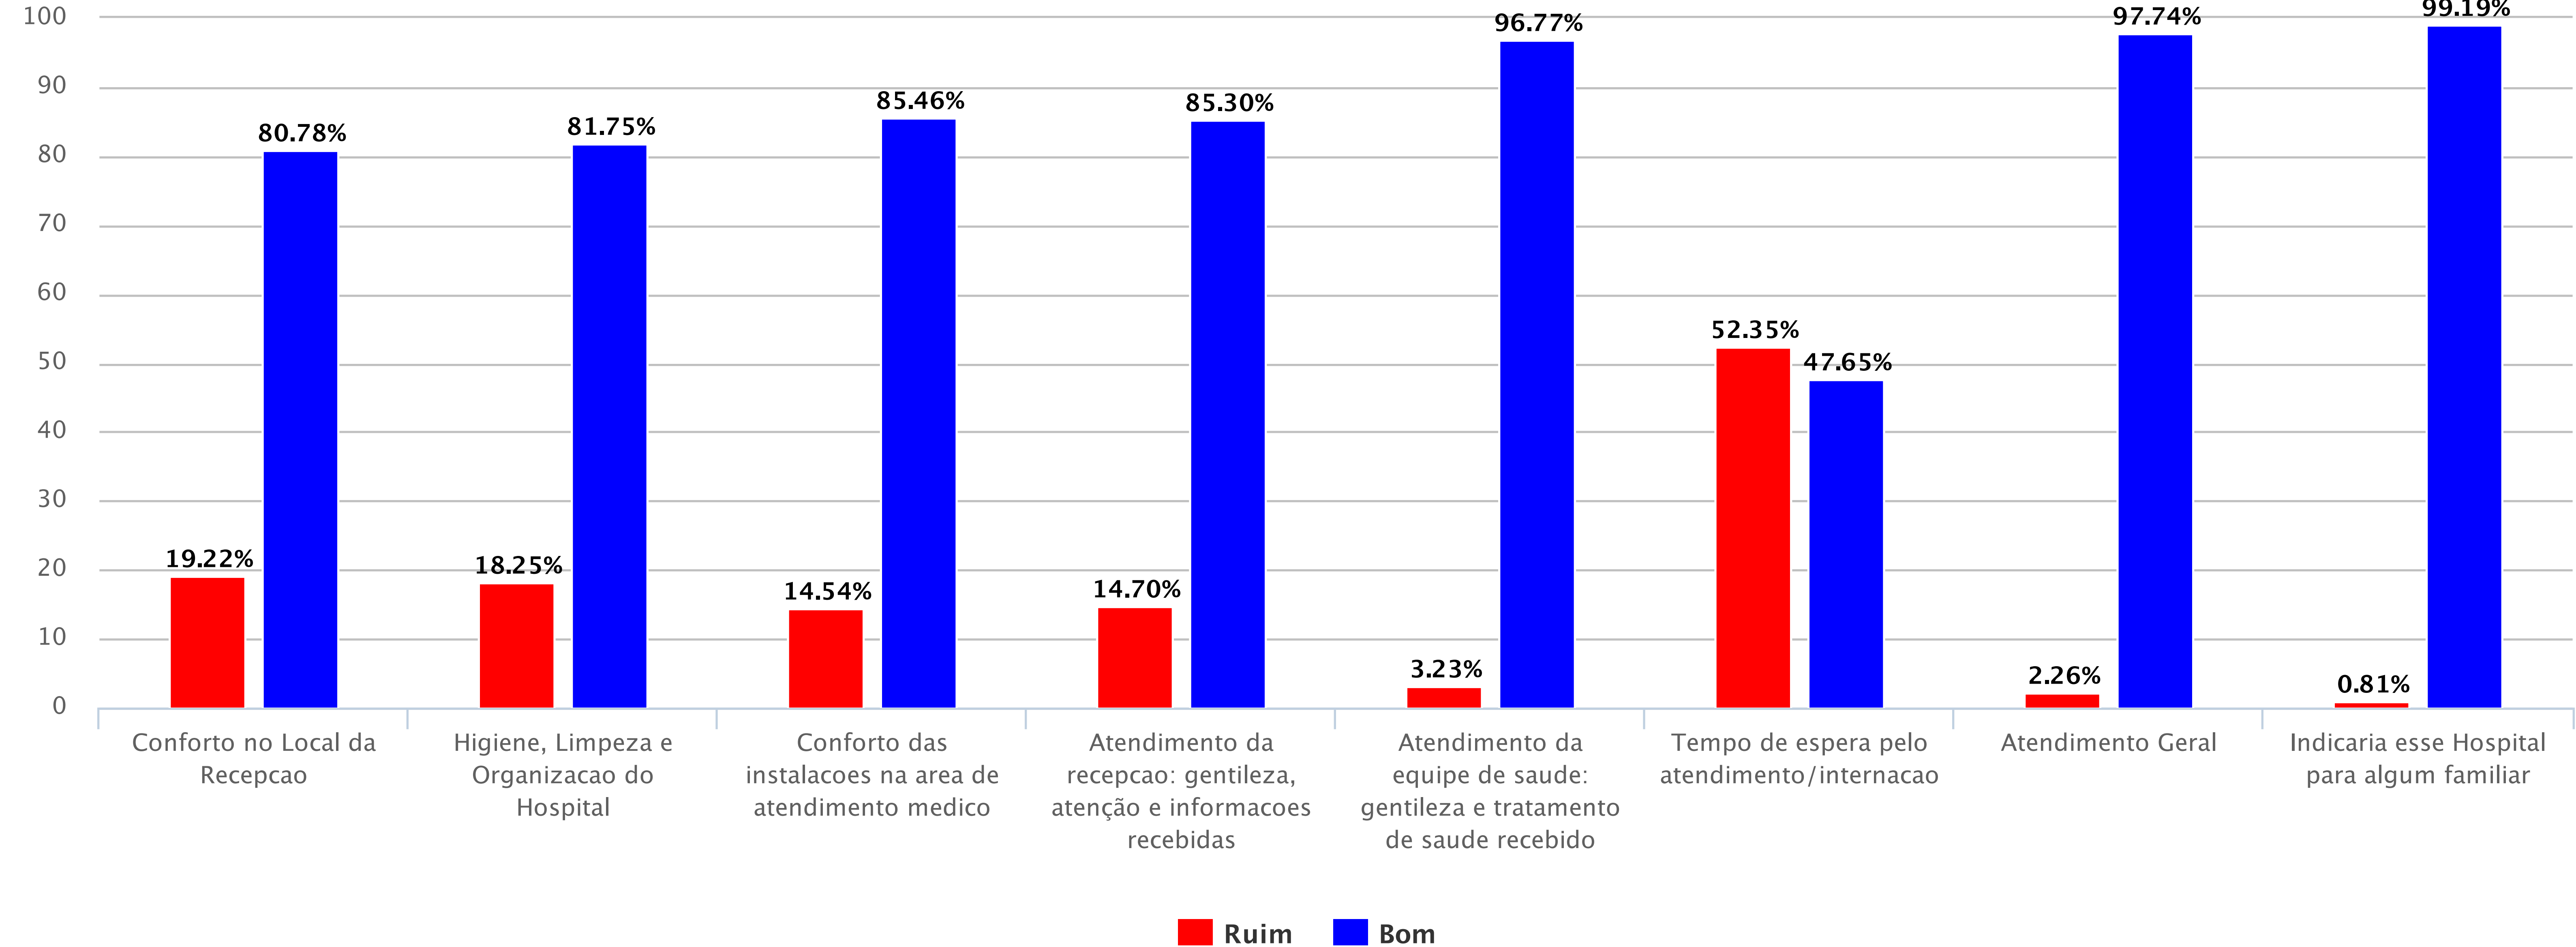

Pesquisa de Satisfação: HU-UFSCar

Pesquisa de Satisfacao - 2º Ciclo 2016 (12/09/2016 à 28/10/2016)

Pesquisa de Satisfação: HU-UNIVASF

Pesquisa de Satisfacao - 2º Ciclo 2016 (12/09/2016 à 28/10/2016)

Pesquisa de Satisfação: HUWC-UFC

Pesquisa de Satisfacao - 2º Ciclo 2016 (12/09/2016 à 28/10/2016)

Pesquisa de Satisfação: MCO-UFBA

Pesquisa de Satisfacao - 2º Ciclo 2016 (12/09/2016 à 28/10/2016)

Pesquisa de Satisfação: MEAC-UFC

Pesquisa de Satisfacao - 2º Ciclo 2016 (12/09/2016 à 28/10/2016)