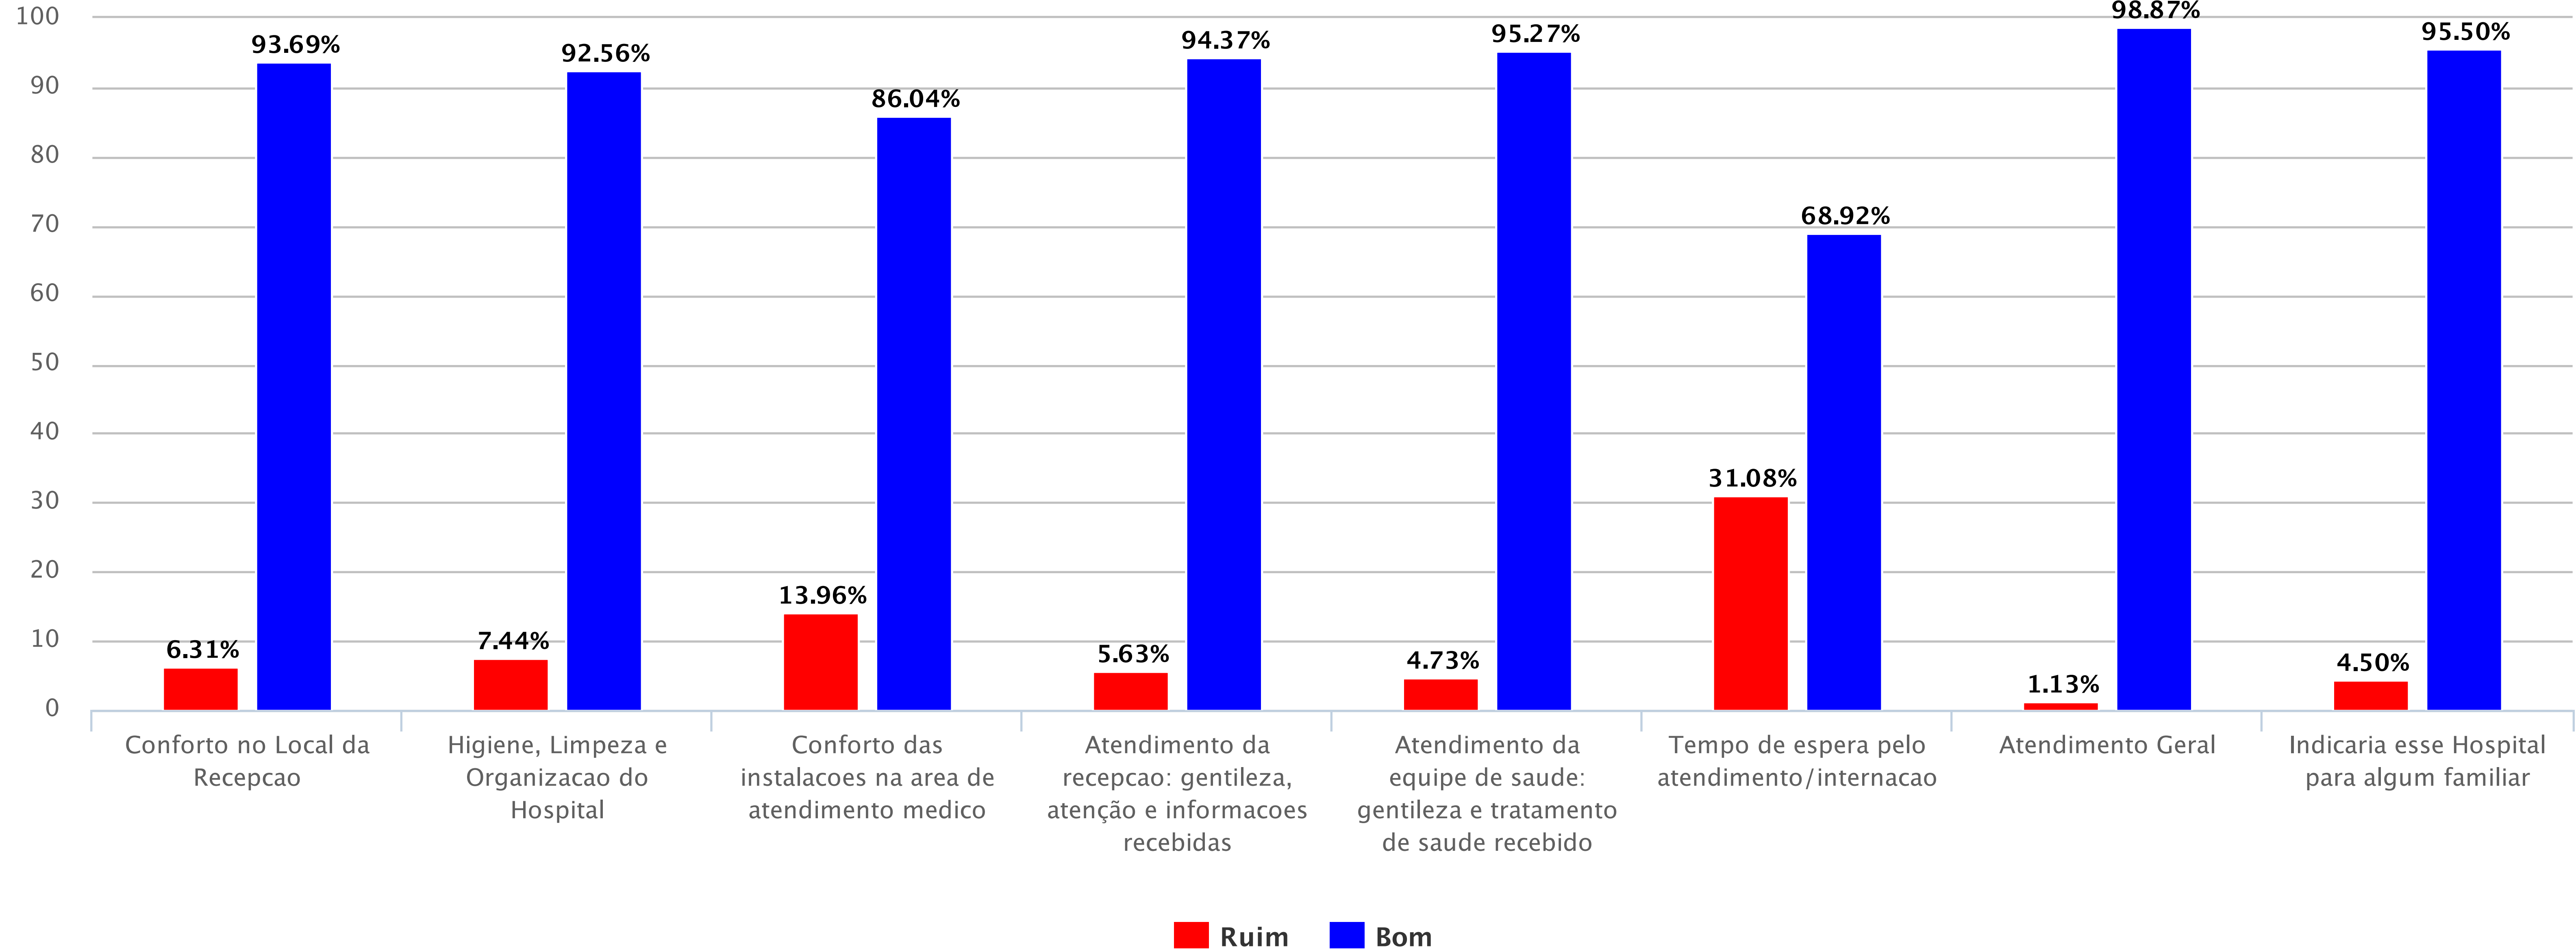

Pesquisa de Satisfacao - 2º Ciclo 2016 (12/09/2016 à 28/10/2016)

Pesquisa de Satisfação: HUB-UnB

Pesquisa de Satisfacao - 2º Ciclo 2016 (12/09/2016 à 28/10/2016)

Pesquisa de Satisfação: HUCAM-UFES

Pesquisa de Satisfacao - 2º Ciclo 2016 (12/09/2016 à 17/10/2016)