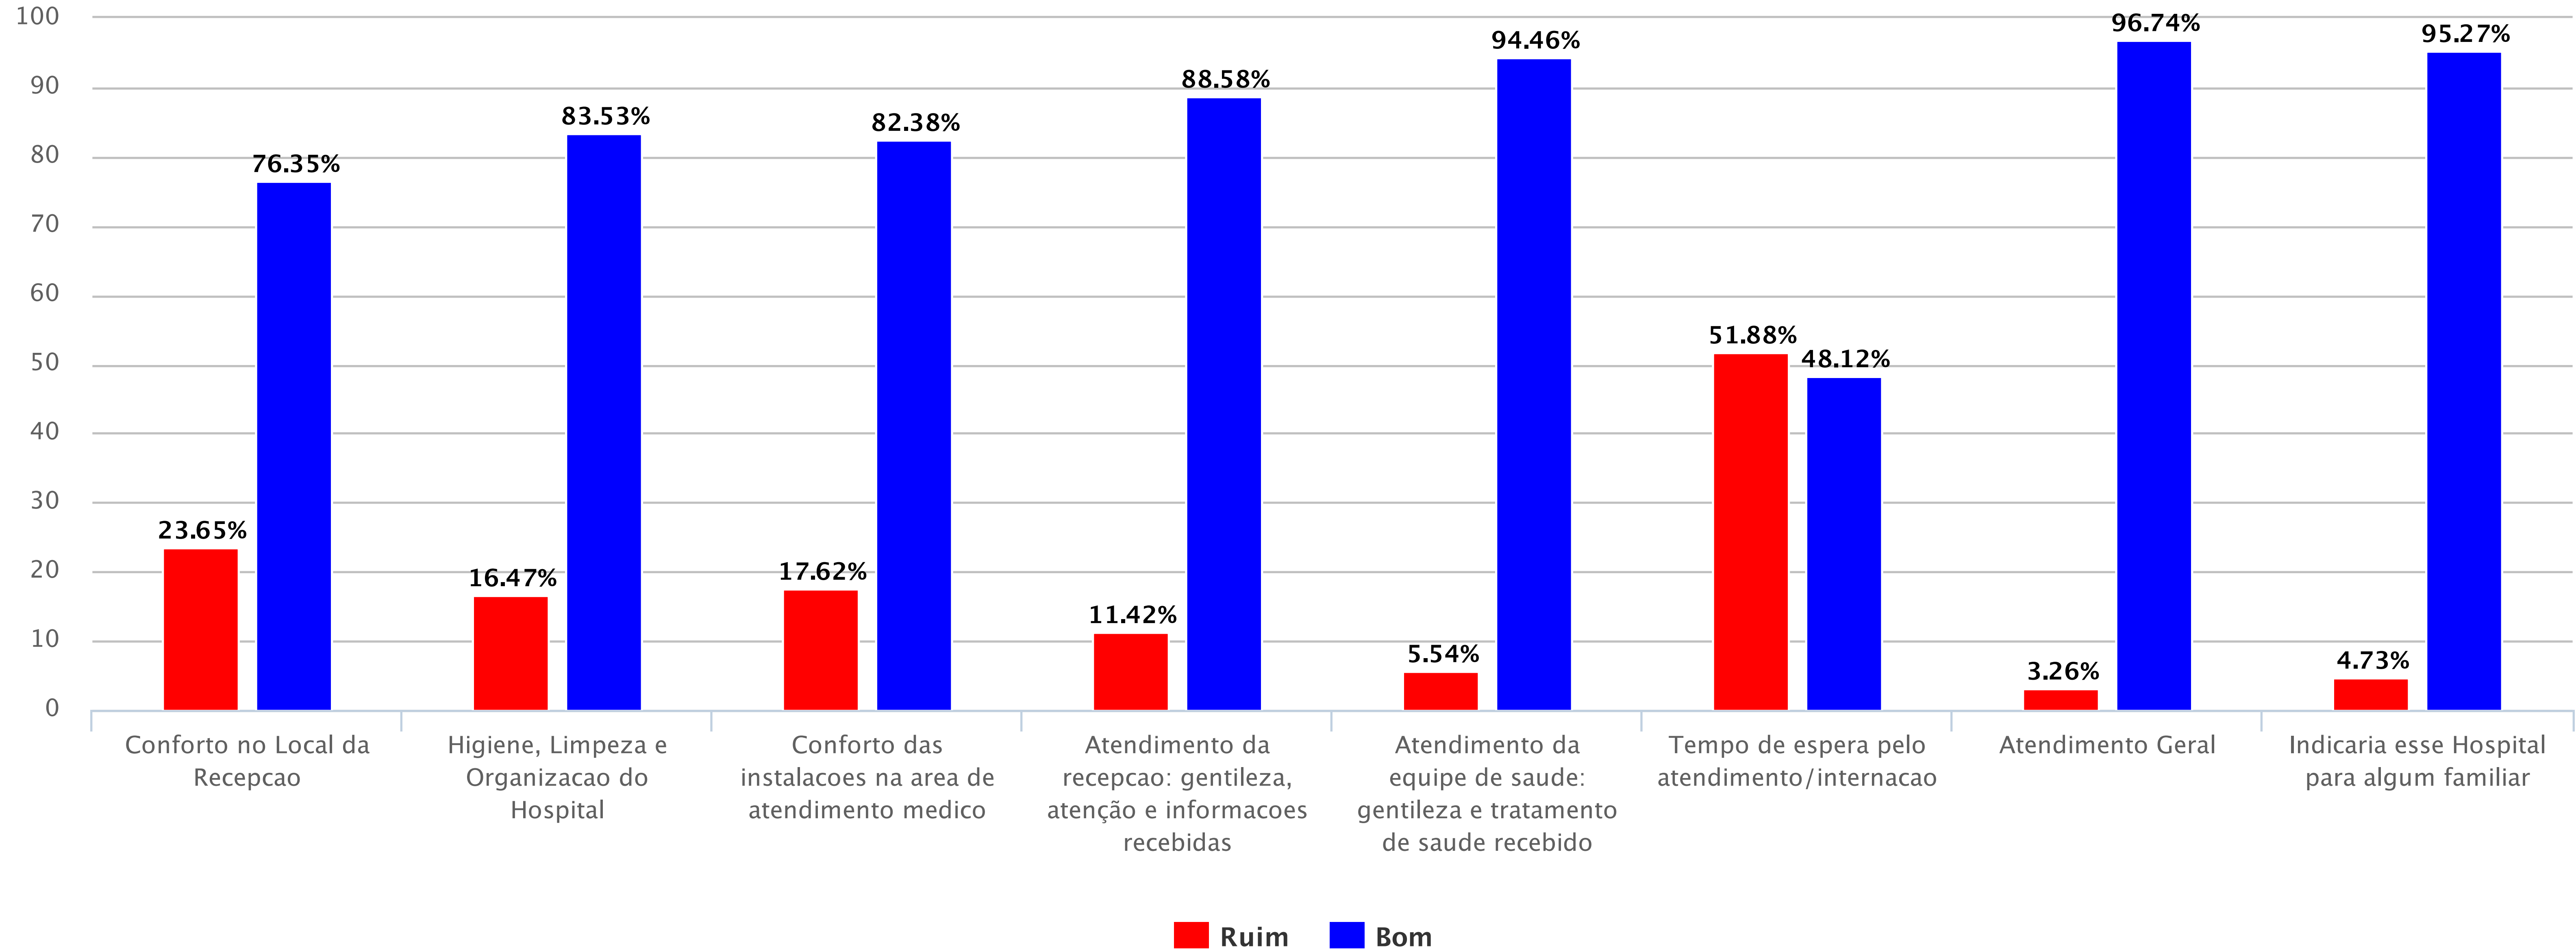

Pesquisa de Satisfação: HUMAP-UFMS

Pesquisa de Satisfacao - 2º Ciclo 2016 (12/09/2016 à 28/10/2016)