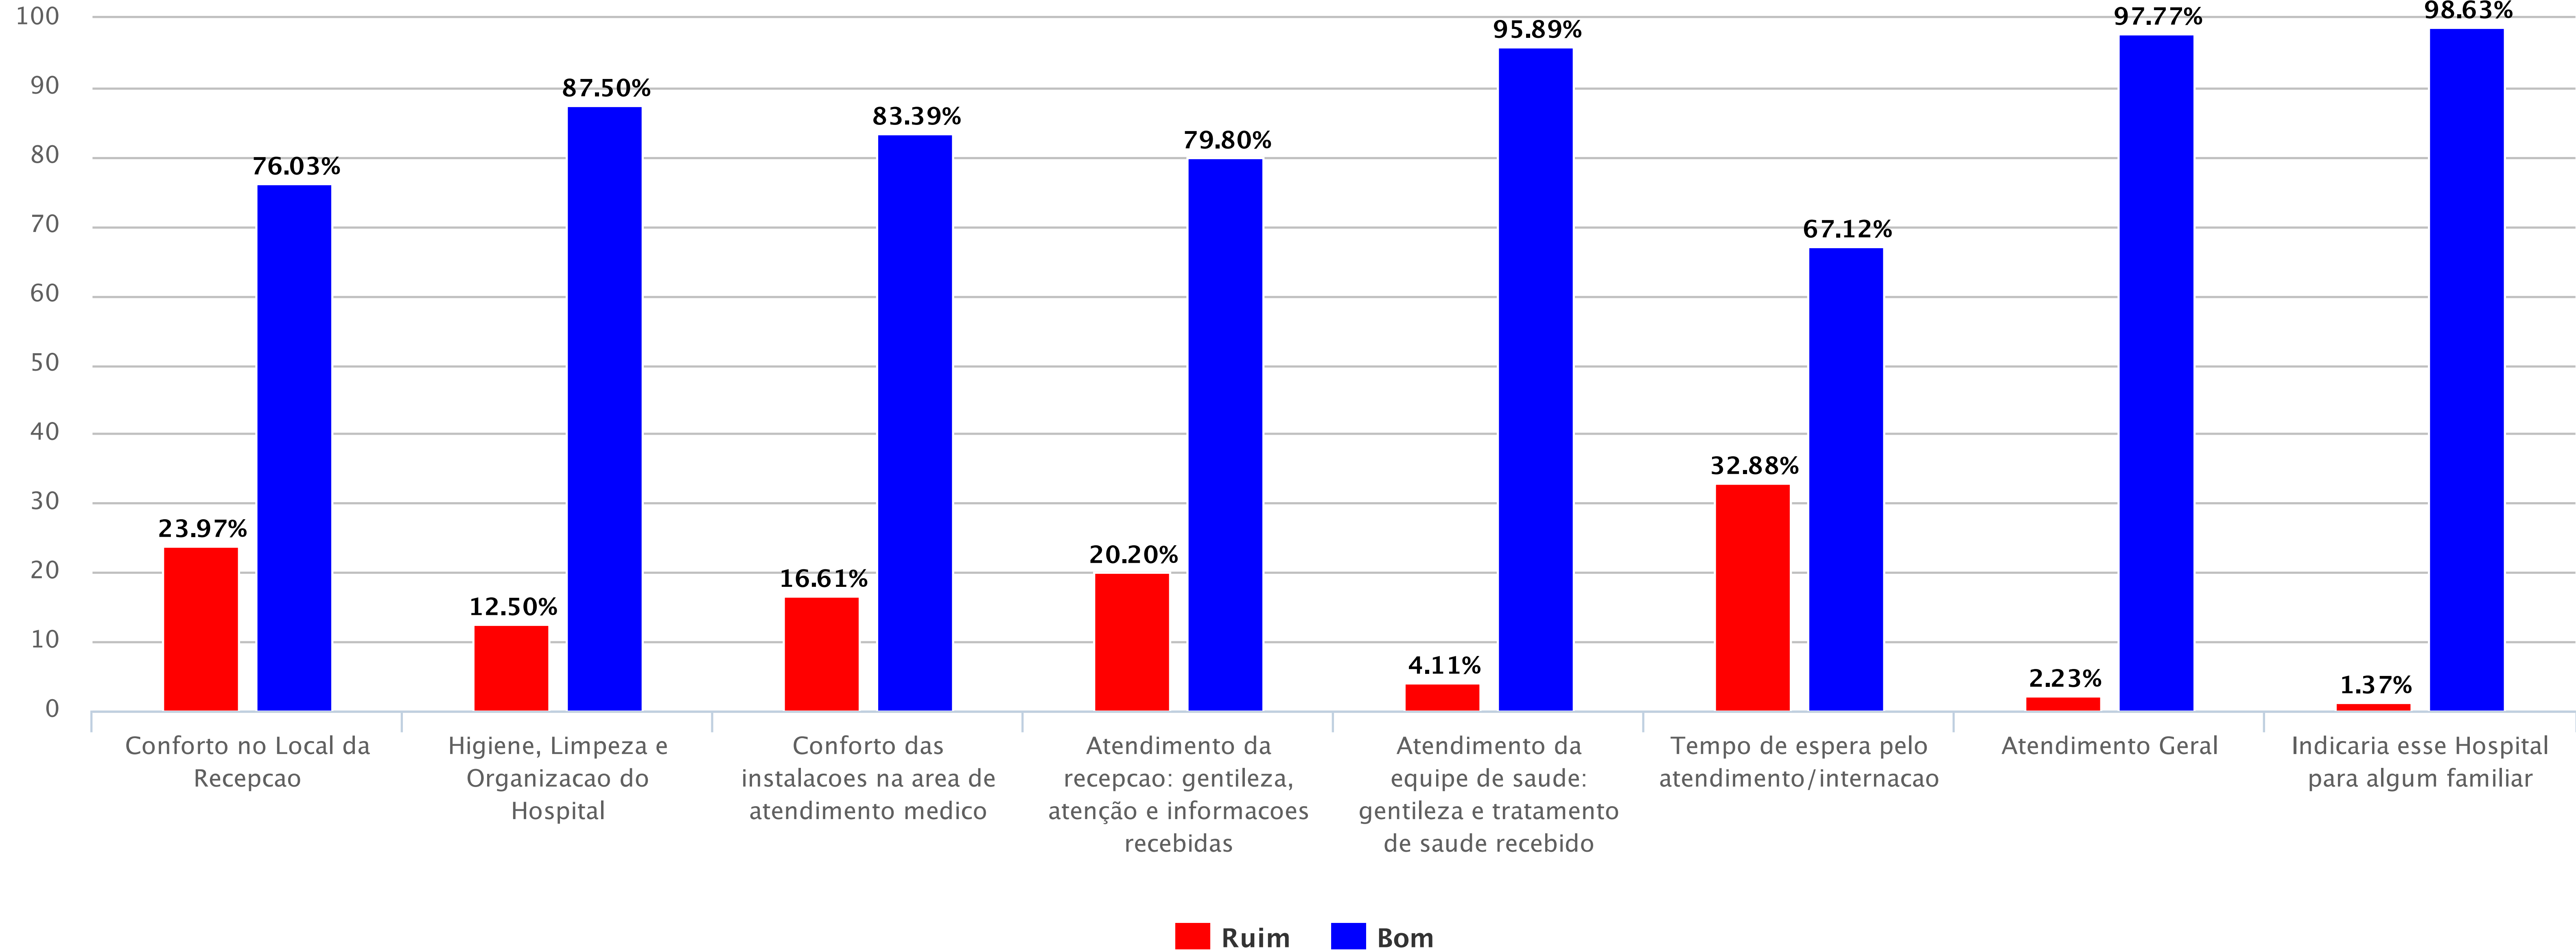

Pesquisa de Satisfacao - 2º Ciclo 2016 (12/09/2016 à 28/10/2016)

Pesquisa de Satisfação: HU-UFPI

Pesquisa de Satisfacao - 2º Ciclo 2016 (12/09/2016 à 28/10/2016)

Pesquisa de Satisfação: HU-UFS

Pesquisa de Satisfacao - 2º Ciclo 2016 (12/09/2016 à 28/10/2016)

Pesquisa de Satisfação: HU-UFSCar

Pesquisa de Satisfacao - 2º Ciclo 2016 (12/09/2016 à 28/10/2016)

Pesquisa de Satisfação: HU-UNIVASF

Pesquisa de Satisfacao - 2º Ciclo 2016 (12/09/2016 à 28/10/2016)

Pesquisa de Satisfação: HUWC-UFC

Pesquisa de Satisfacao - 2º Ciclo 2016 (12/09/2016 à 28/10/2016)

Pesquisa de Satisfação: MCO-UFBA

Pesquisa de Satisfacao - 2º Ciclo 2016 (12/09/2016 à 28/10/2016)

Pesquisa de Satisfação: MEAC-UFC

Pesquisa de Satisfacao - 2º Ciclo 2016 (12/09/2016 à 28/10/2016)