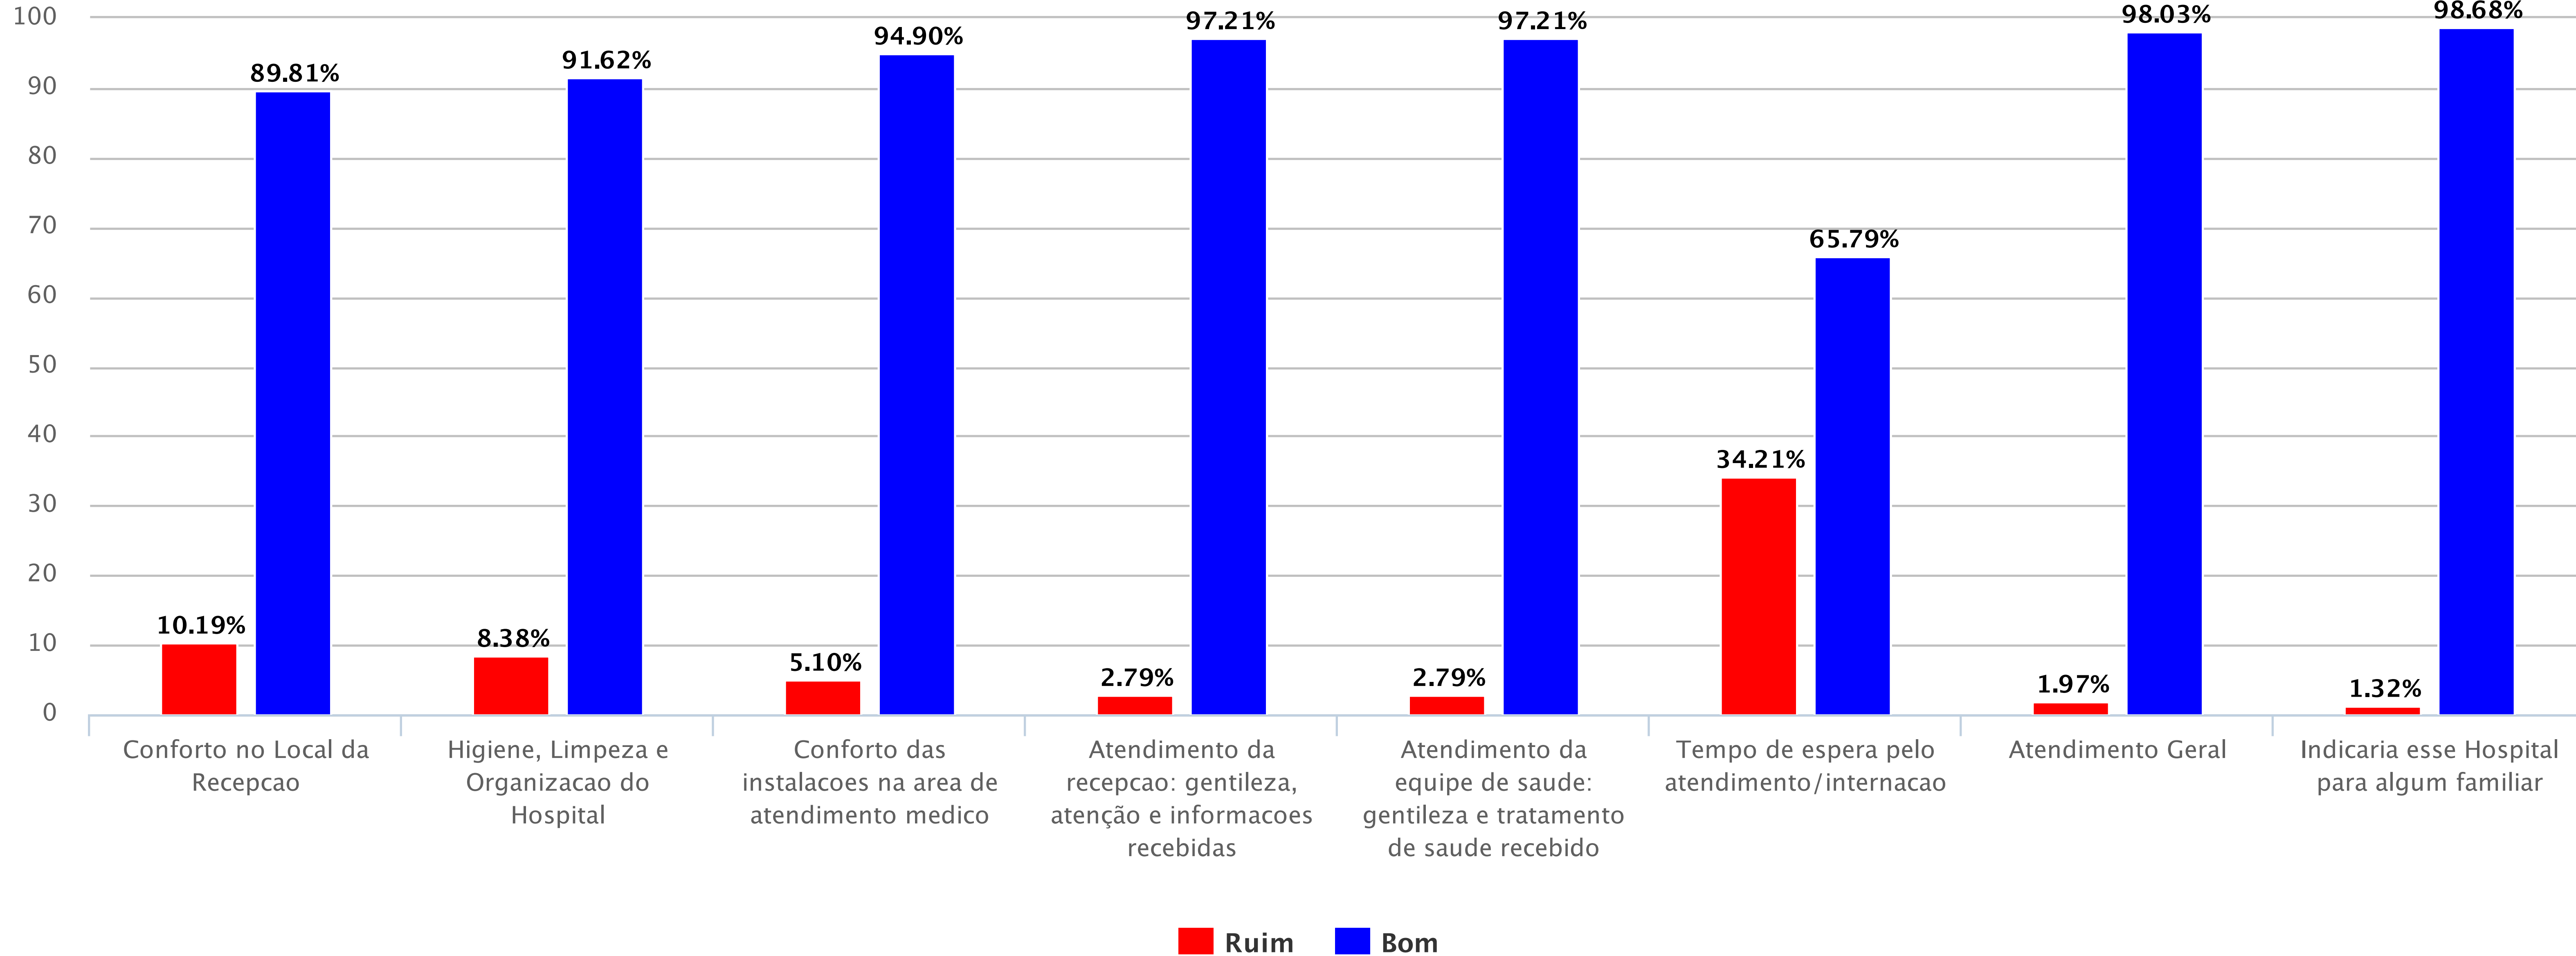

Pesquisa de Satisfacao - 2º Ciclo 2016 (12/09/2016 à 28/10/2016)

Pesquisa de Satisfação: HUPES-UFBA

Pesquisa de Satisfacao - 2º Ciclo 2016 (12/09/2016 à 28/10/2016)

Pesquisa de Satisfação: HUSM-UFSM

Pesquisa de Satisfacao - 2º Ciclo 2016 (12/09/2016 à 28/10/2016)

Pesquisa de Satisfação: HU-UFGD

Pesquisa de Satisfacao - 2º Ciclo 2016 (12/09/2016 à 28/10/2016)

Pesquisa de Satisfação: HU-UFJF

Pesquisa de Satisfacao - 2º Ciclo 2016 (12/09/2016 à 28/10/2016)

Pesquisa de Satisfação: HU-UFMA