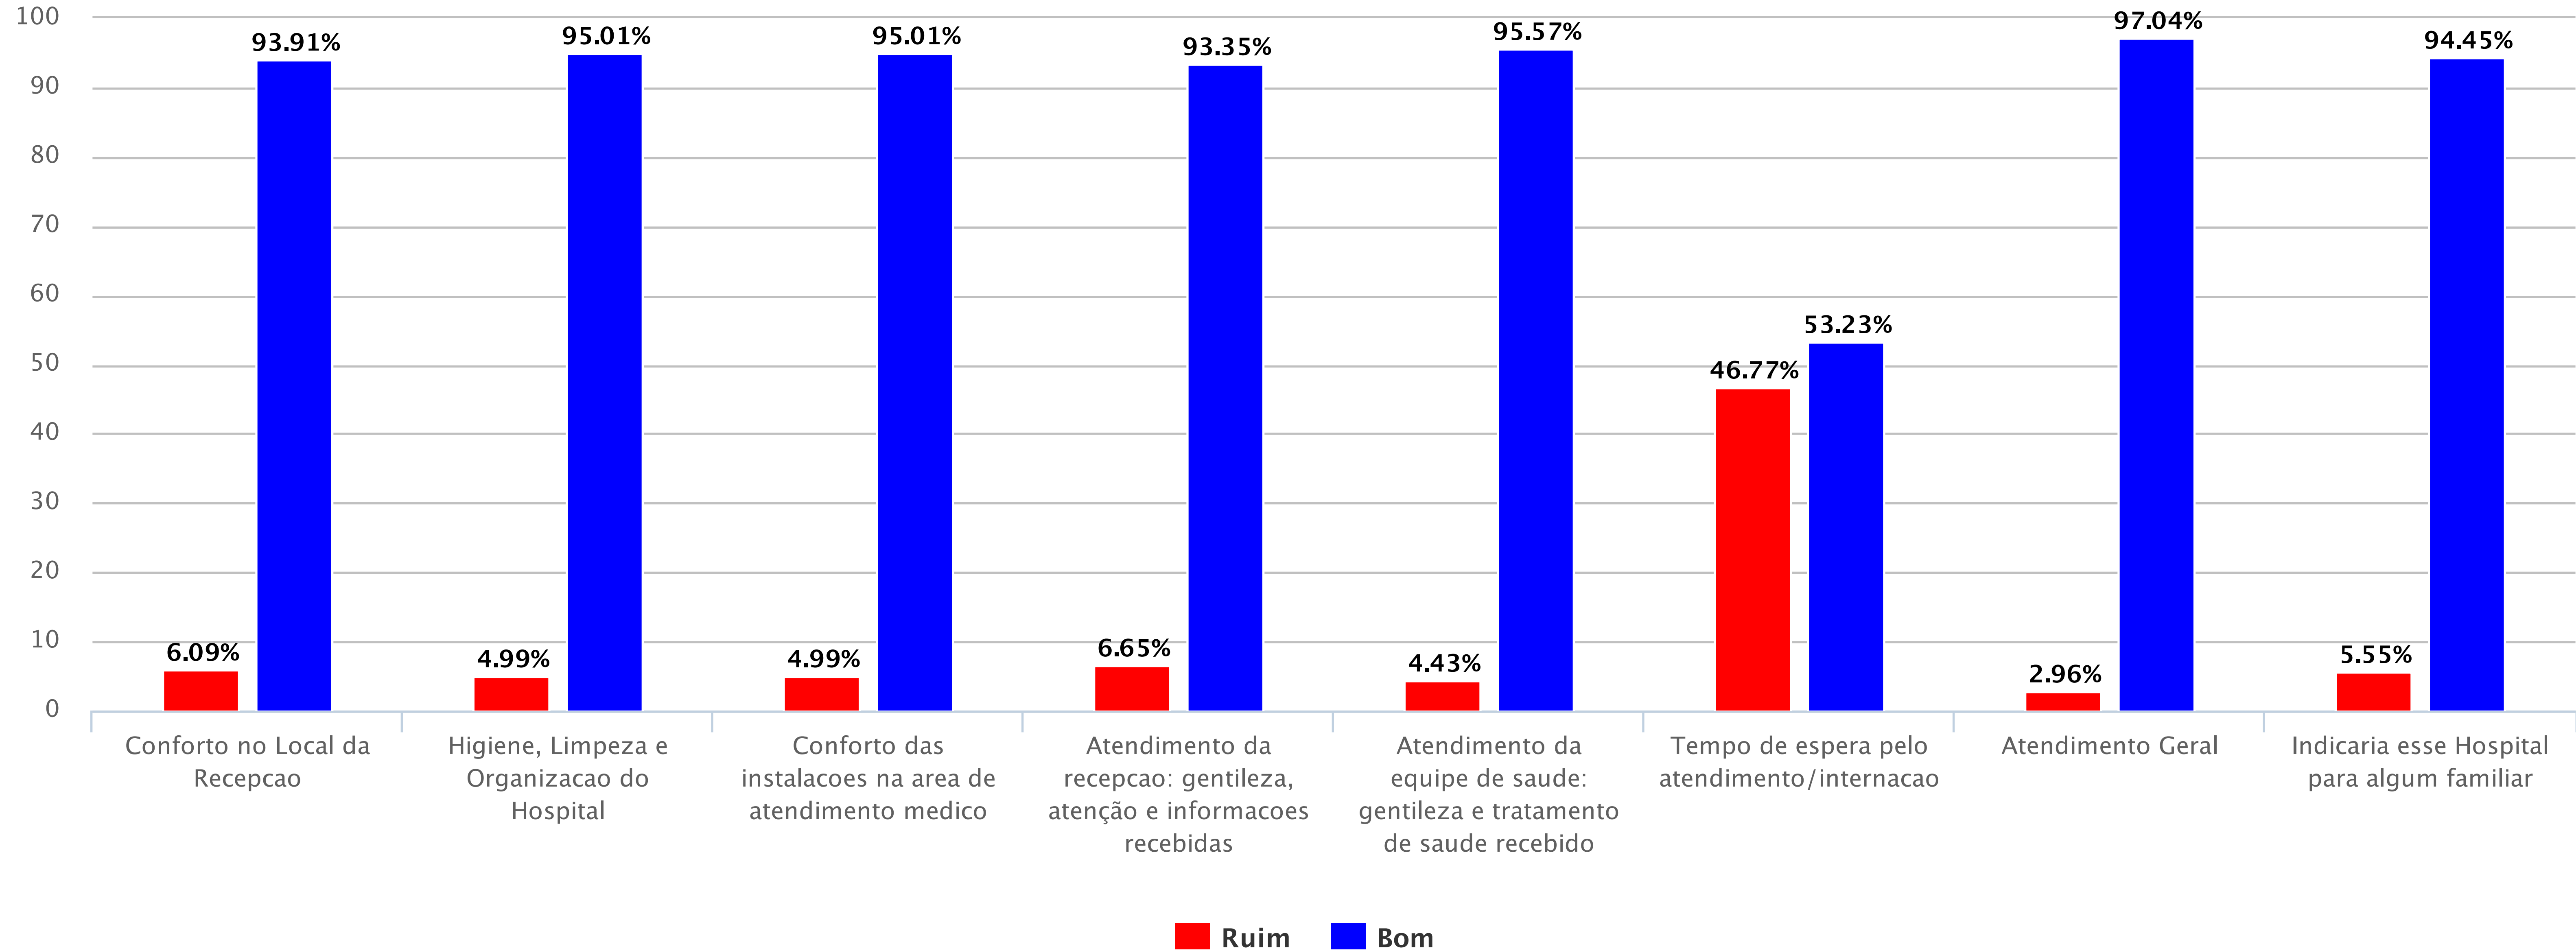

Pesquisa de Satisfação: HU-UFGD

Pesquisa de Satisfacao - 2º Ciclo 2016 (12/09/2016 à 28/10/2016)

Pesquisa de Satisfação: HU-UFJF

Pesquisa de Satisfacao - 2º Ciclo 2016 (12/09/2016 à 28/10/2016)

Pesquisa de Satisfação: HU-UFMA

Pesquisa de Satisfacao - 2º Ciclo 2016 (12/09/2016 à 28/10/2016)

Pesquisa de Satisfação: HU-UFPI

Pesquisa de Satisfacao - 2º Ciclo 2016 (12/09/2016 à 28/10/2016)

Pesquisa de Satisfação: HU-UFS

Pesquisa de Satisfacao - 2º Ciclo 2016 (12/09/2016 à 28/10/2016)