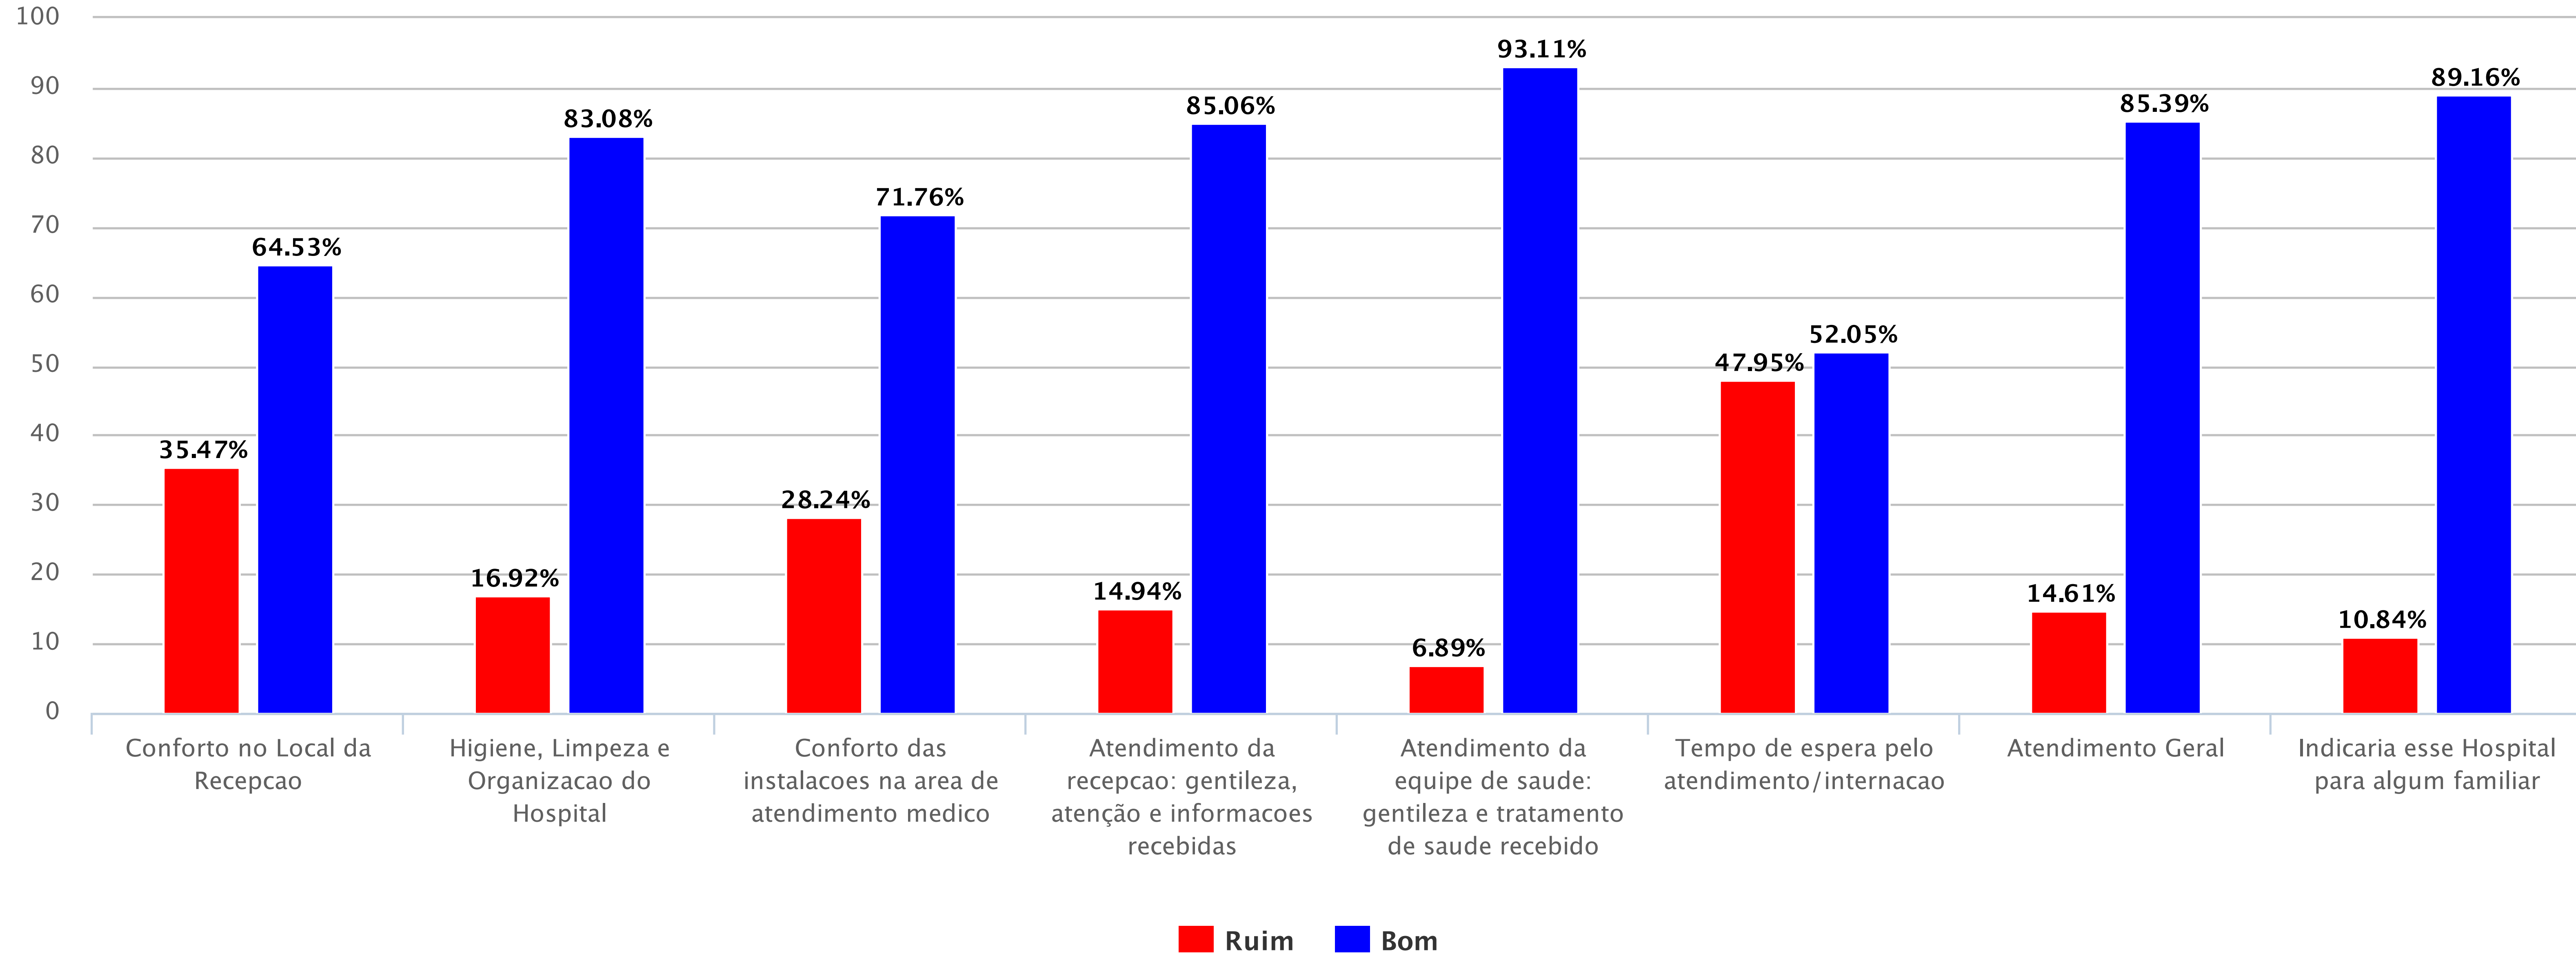

Pesquisa de Satisfacao - 2º Ciclo 2016 (12/09/2016 à 28/10/2016)

Pesquisa de Satisfação: HUB-UnB

Pesquisa de Satisfacao - 2º Ciclo 2016 (12/09/2016 à 28/10/2016)

Pesquisa de Satisfação: HUCAM-UFES

Pesquisa de Satisfacao - 2º Ciclo 2016 (12/09/2016 à 17/10/2016)