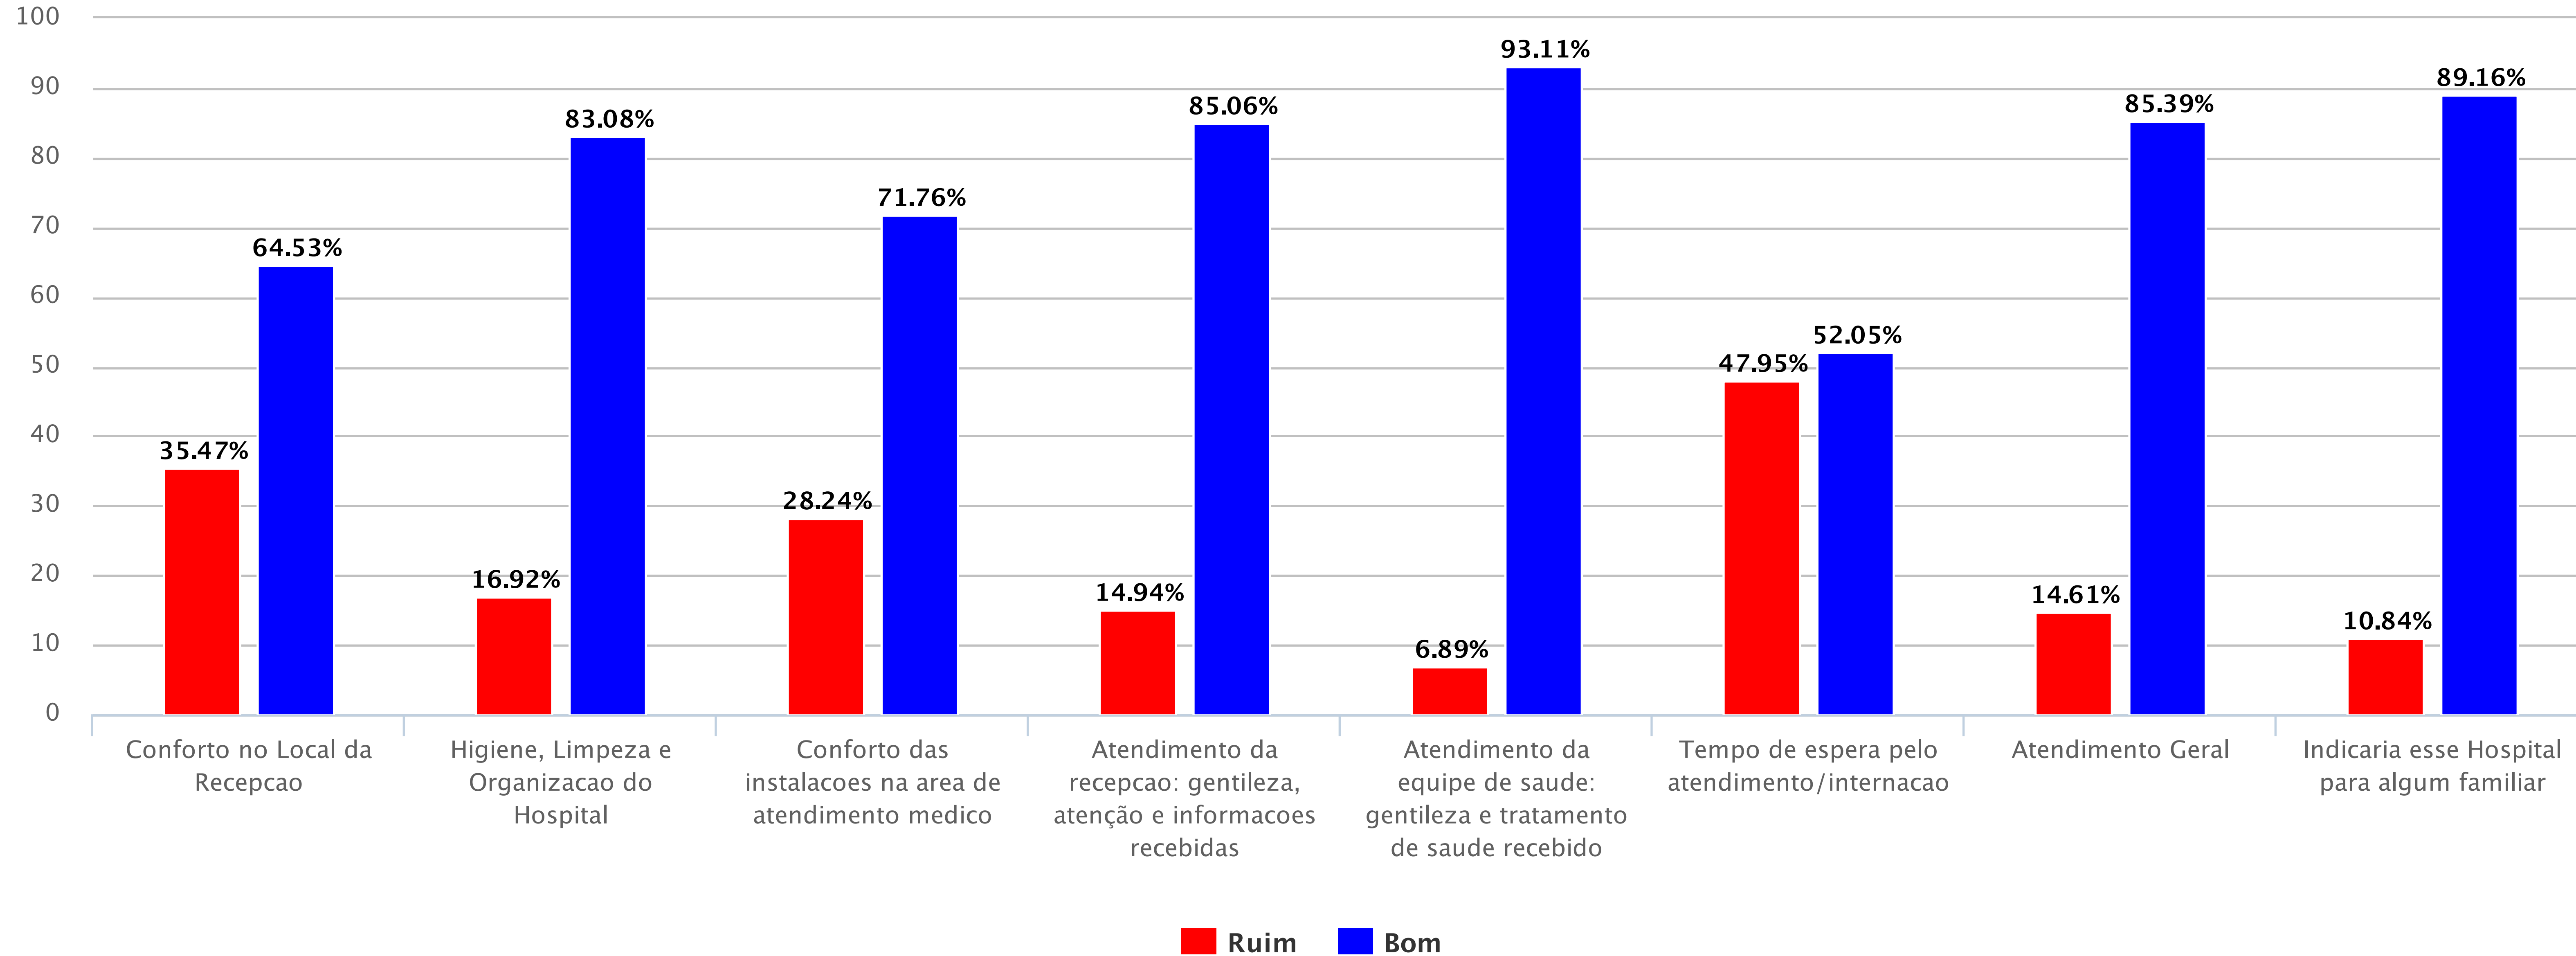

Pesquisa de Satisfacao - 2º Ciclo 2016 (12/09/2016 à 28/10/2016)

Pesquisa de Satisfação: HUB-UnB

Pesquisa de Satisfacao - 2º Ciclo 2016 (12/09/2016 à 28/10/2016)

Pesquisa de Satisfação: HUCAM-UFES

Pesquisa de Satisfacao - 2º Ciclo 2016 (12/09/2016 à 17/10/2016)