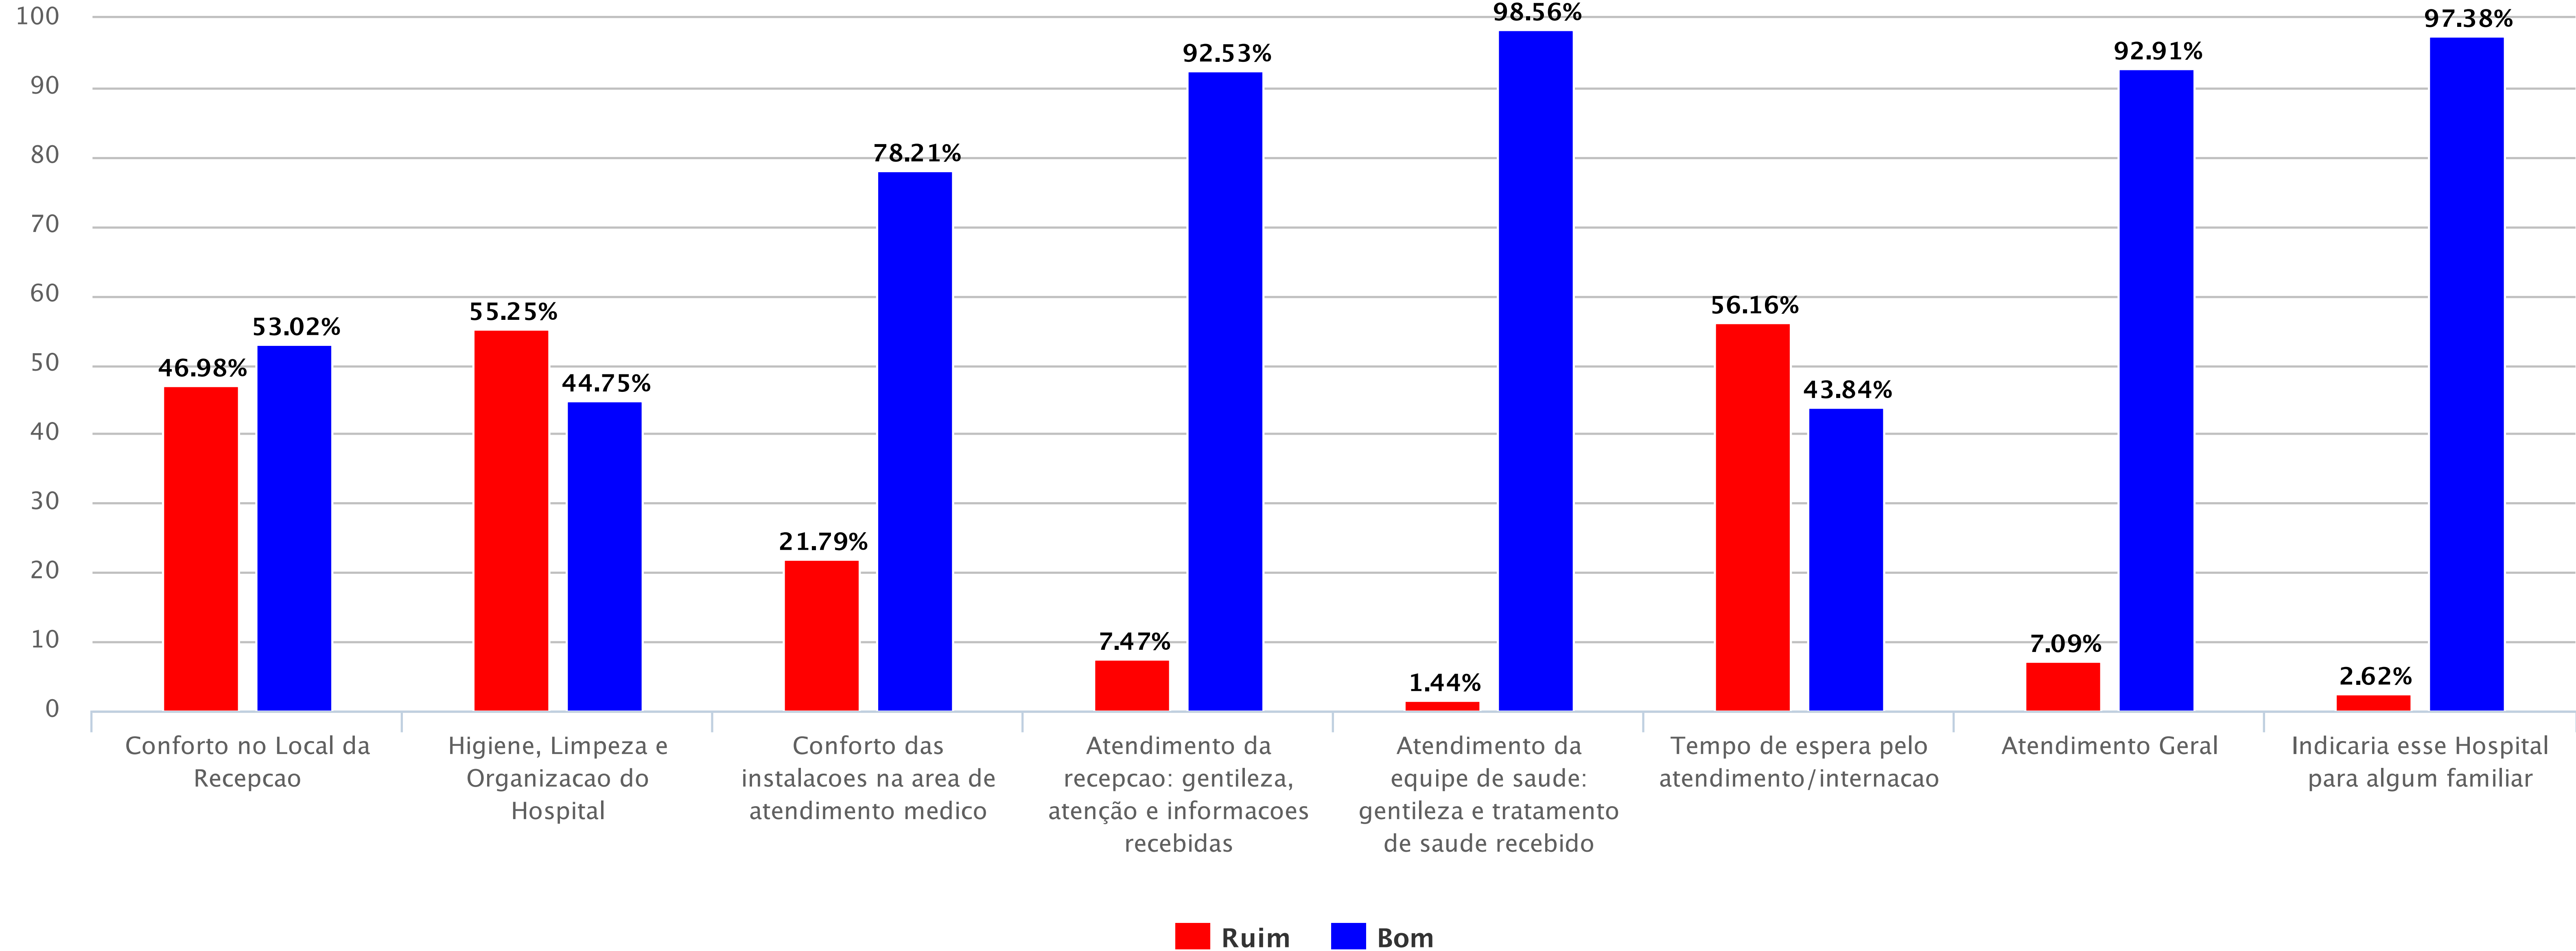

Pesquisa de Satisfacao - 2º Ciclo 2016 (12/09/2016 à 28/10/2016)

Pesquisa de Satisfação: HC-UFMG

Pesquisa de Satisfacao - 2º Ciclo 2016 (12/09/2016 à 28/10/2016)

Pesquisa de Satisfação: HC-UFPE

Pesquisa de Satisfacao - 2º Ciclo 2016 (12/09/2016 à 17/10/2016)