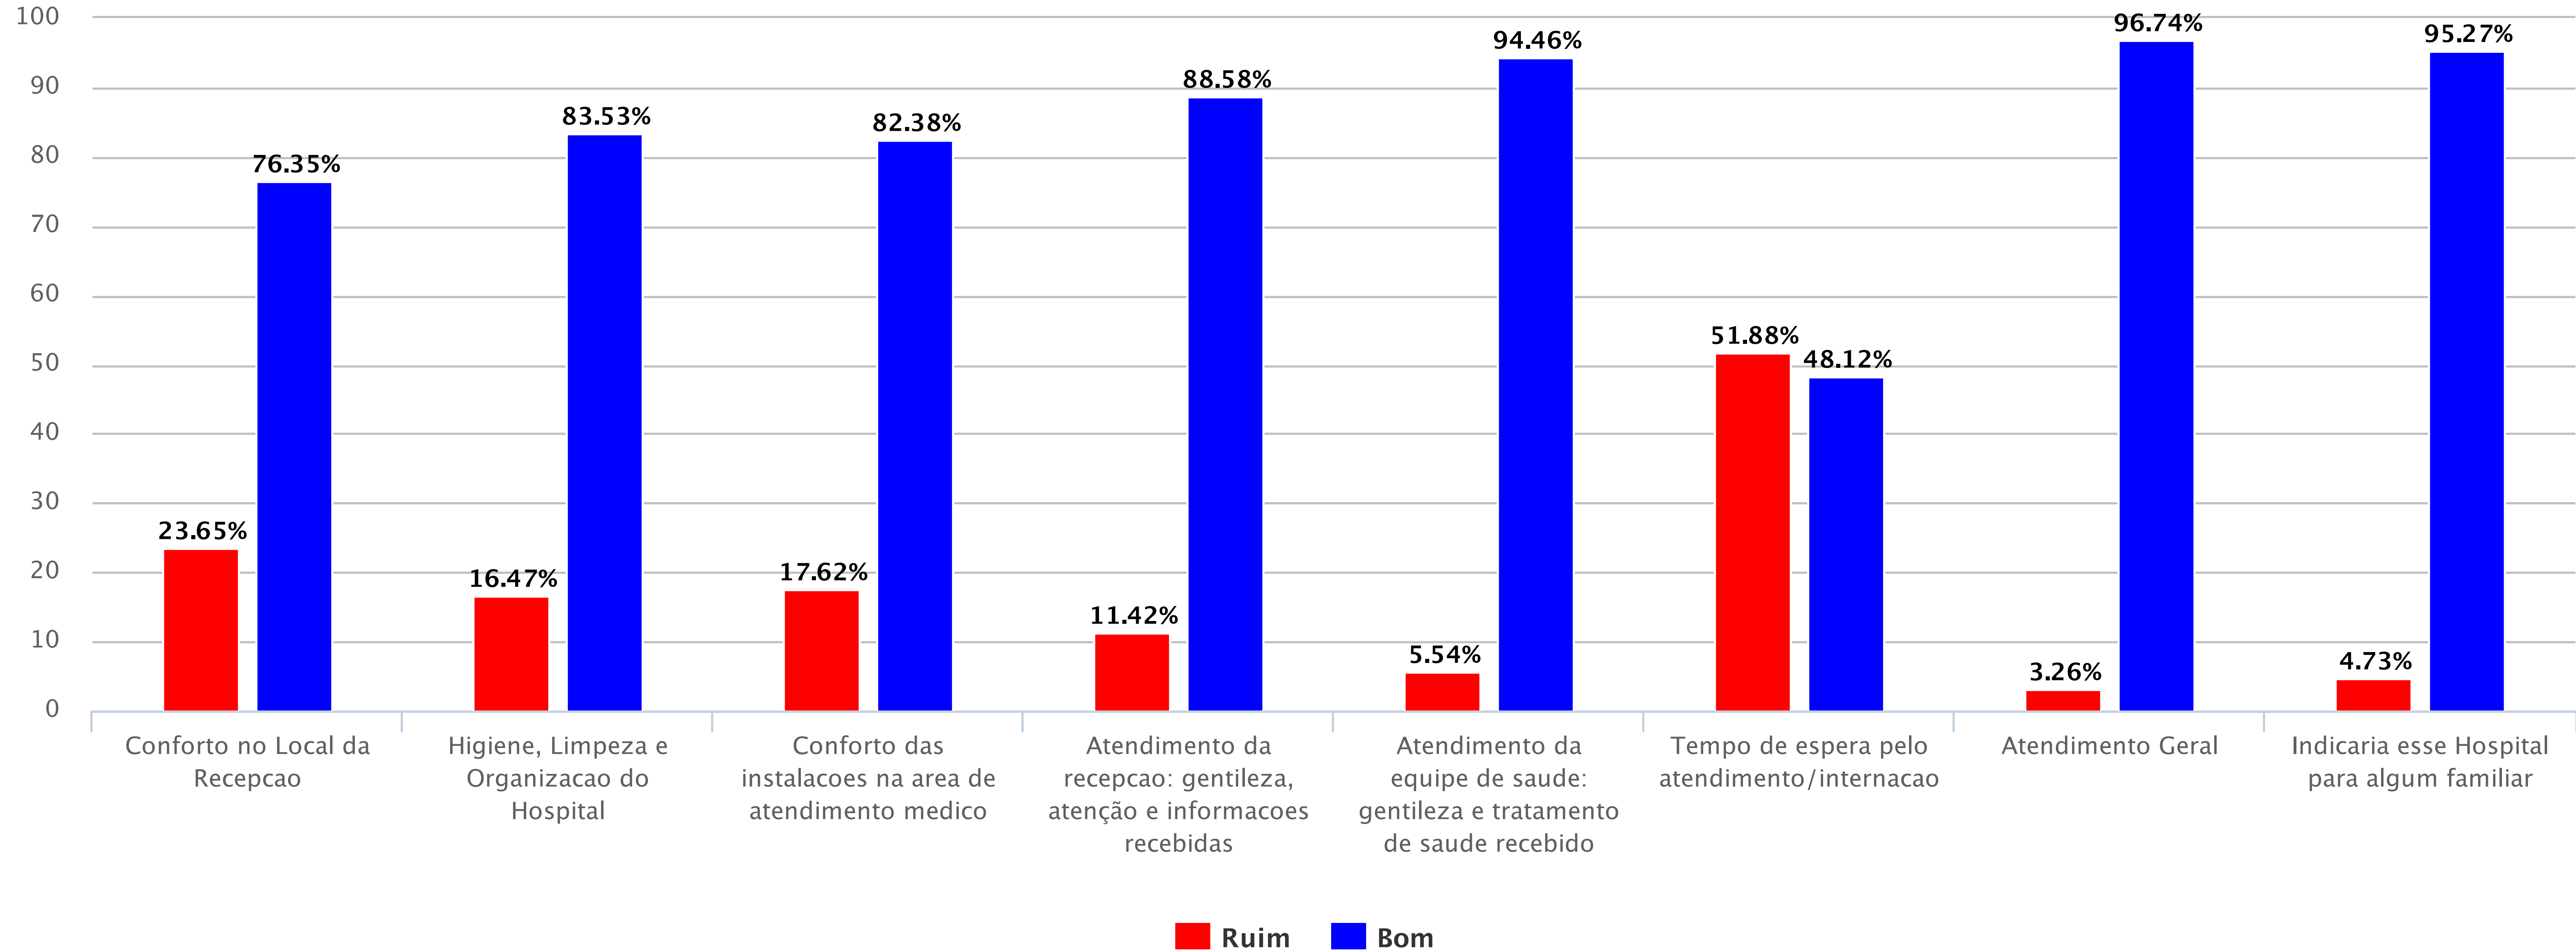

Pesquisa de Satisfação: HUMAP-UFMS

Pesquisa de Satisfacao - 2º Ciclo 2016 (12/09/2016 à 28/10/2016)