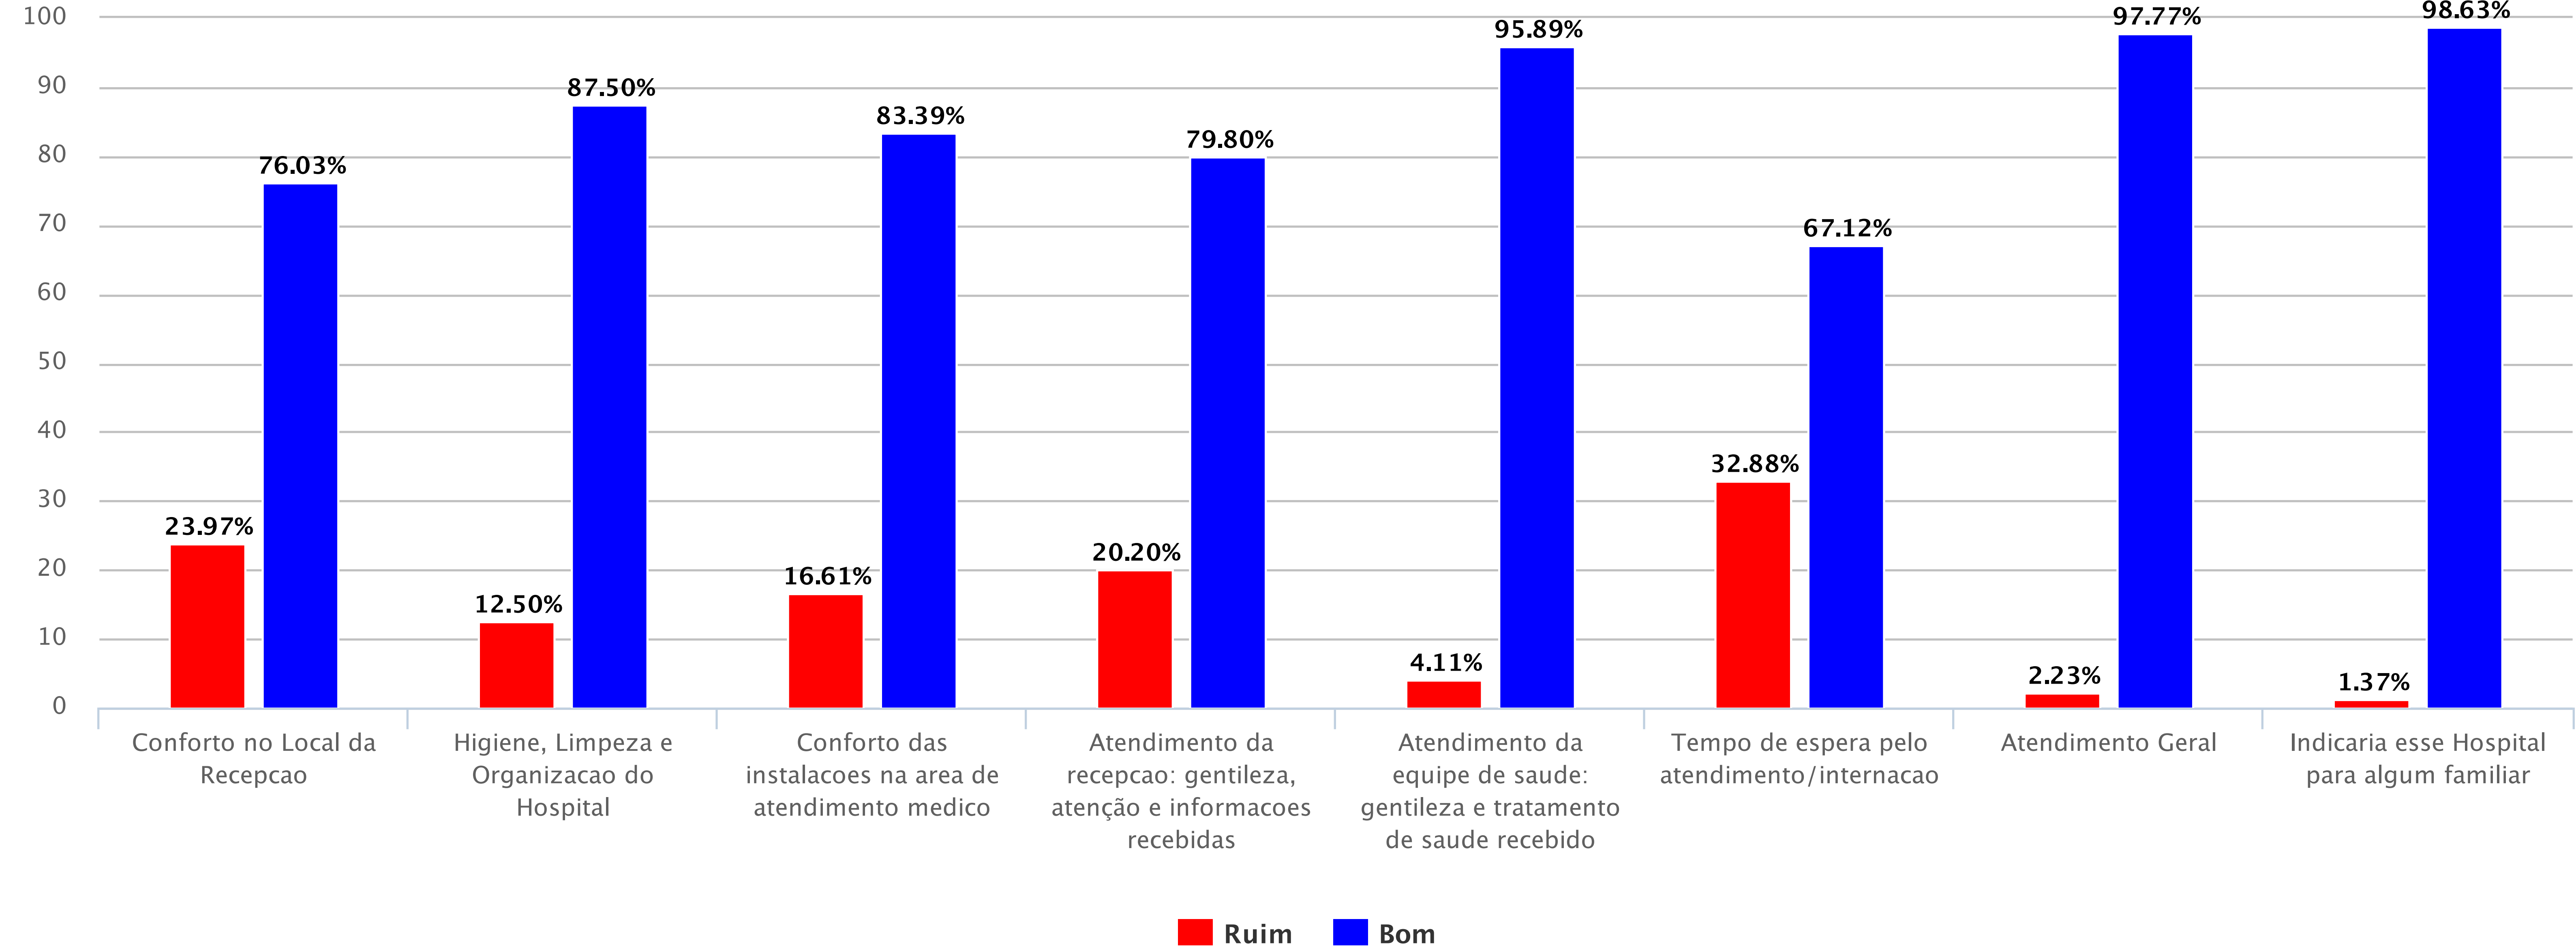

Pesquisa de Satisfacao - 2º Ciclo 2016 (12/09/2016 à 28/10/2016)

Pesquisa de Satisfação: HU-UFPI

Pesquisa de Satisfacao - 2º Ciclo 2016 (12/09/2016 à 28/10/2016)

Pesquisa de Satisfação: HU-UFS

Pesquisa de Satisfacao - 2º Ciclo 2016 (12/09/2016 à 28/10/2016)

Pesquisa de Satisfação: HU-UFSCar

Pesquisa de Satisfacao - 2º Ciclo 2016 (12/09/2016 à 28/10/2016)

Pesquisa de Satisfação: HU-UNIVASF

Pesquisa de Satisfacao - 2º Ciclo 2016 (12/09/2016 à 28/10/2016)

Pesquisa de Satisfação: HUWC-UFC

Pesquisa de Satisfacao - 2º Ciclo 2016 (12/09/2016 à 28/10/2016)

Pesquisa de Satisfação: MCO-UFBA

Pesquisa de Satisfacao - 2º Ciclo 2016 (12/09/2016 à 28/10/2016)

Pesquisa de Satisfação: MEAC-UFC

Pesquisa de Satisfacao - 2º Ciclo 2016 (12/09/2016 à 28/10/2016)