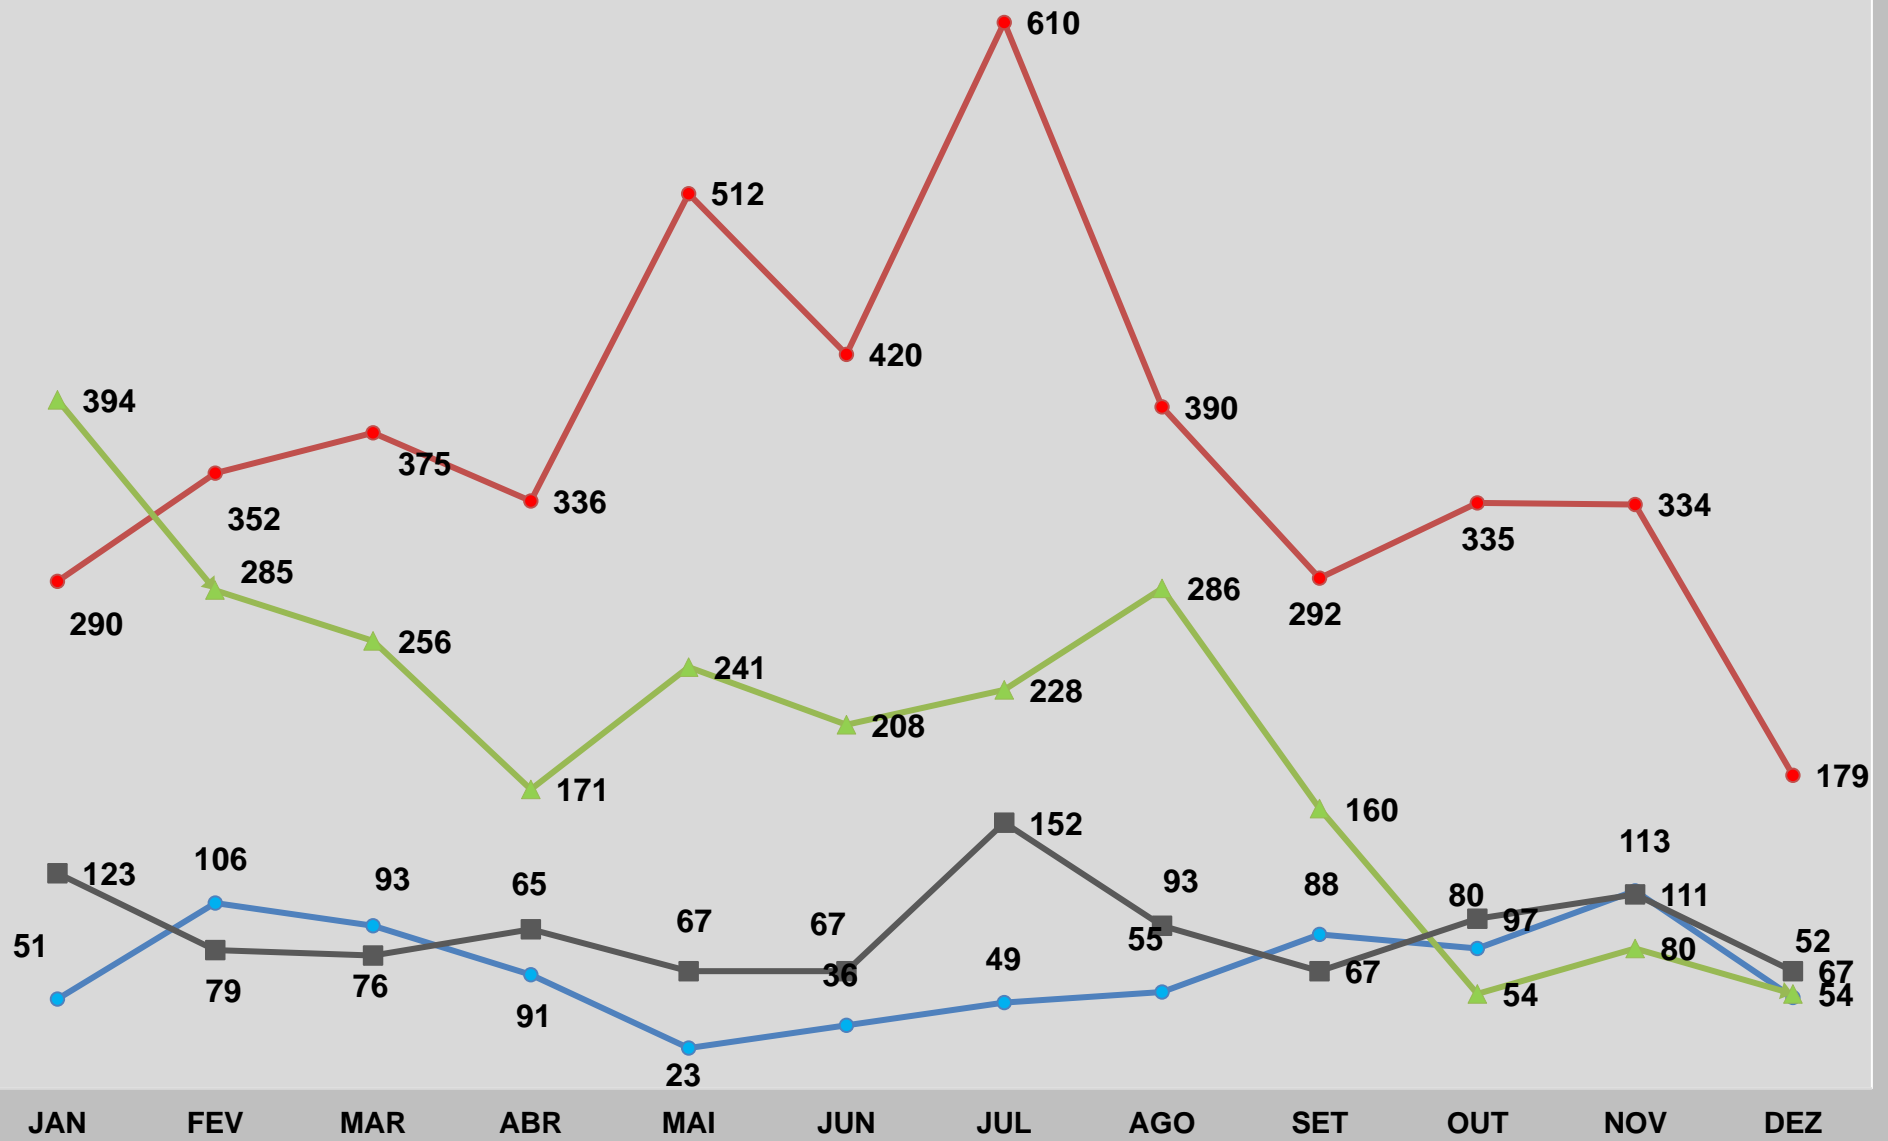

# GRÁFICO COMPARATIVO DEMANDAS - 2013 a 2016

● 2013: 811

● 2014: 4.425

▲ 2015: 2.417

■ 2016: 1085