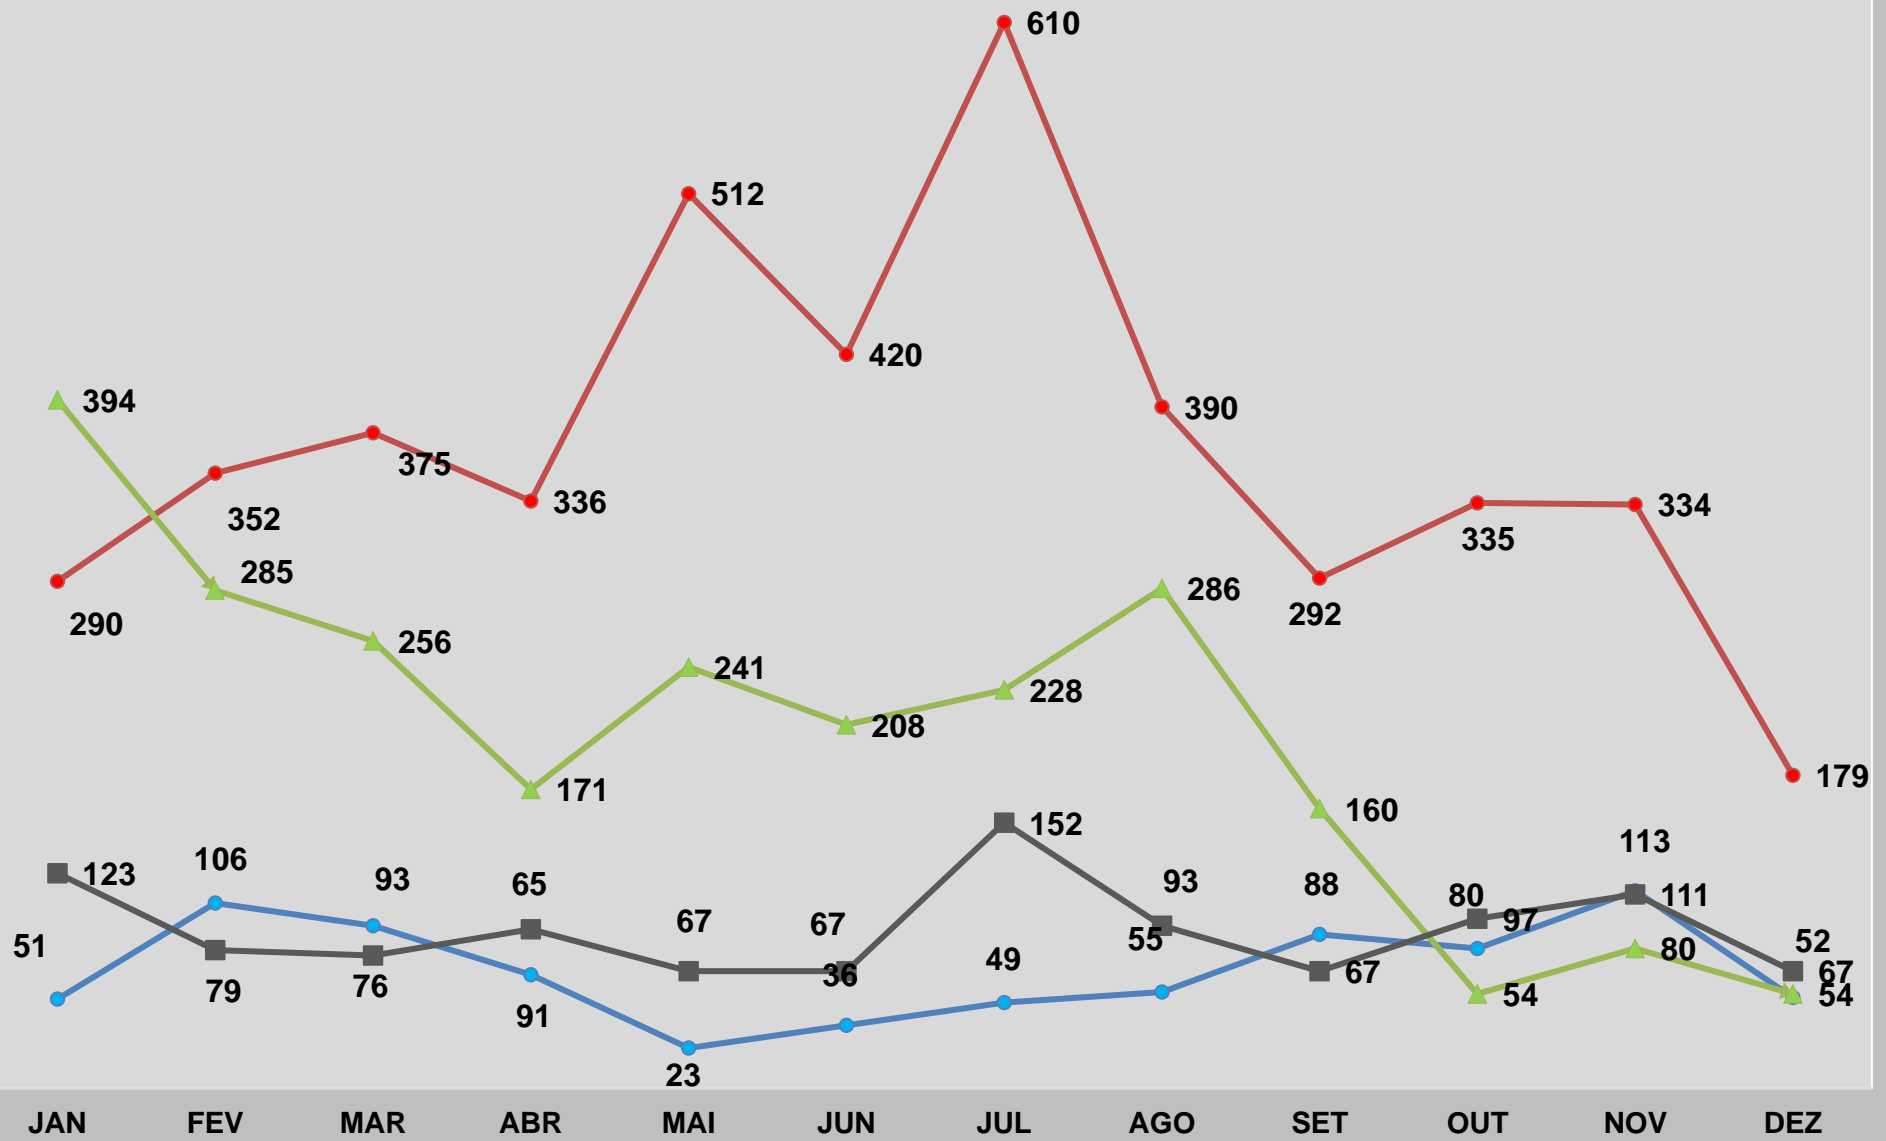

GRÁFICO COMPARATIVO DEMANDAS - 2013 a 2016

● 2013: 811

● 2014: 4.425

▲ 2015: 2.417

■ 2016: 1085