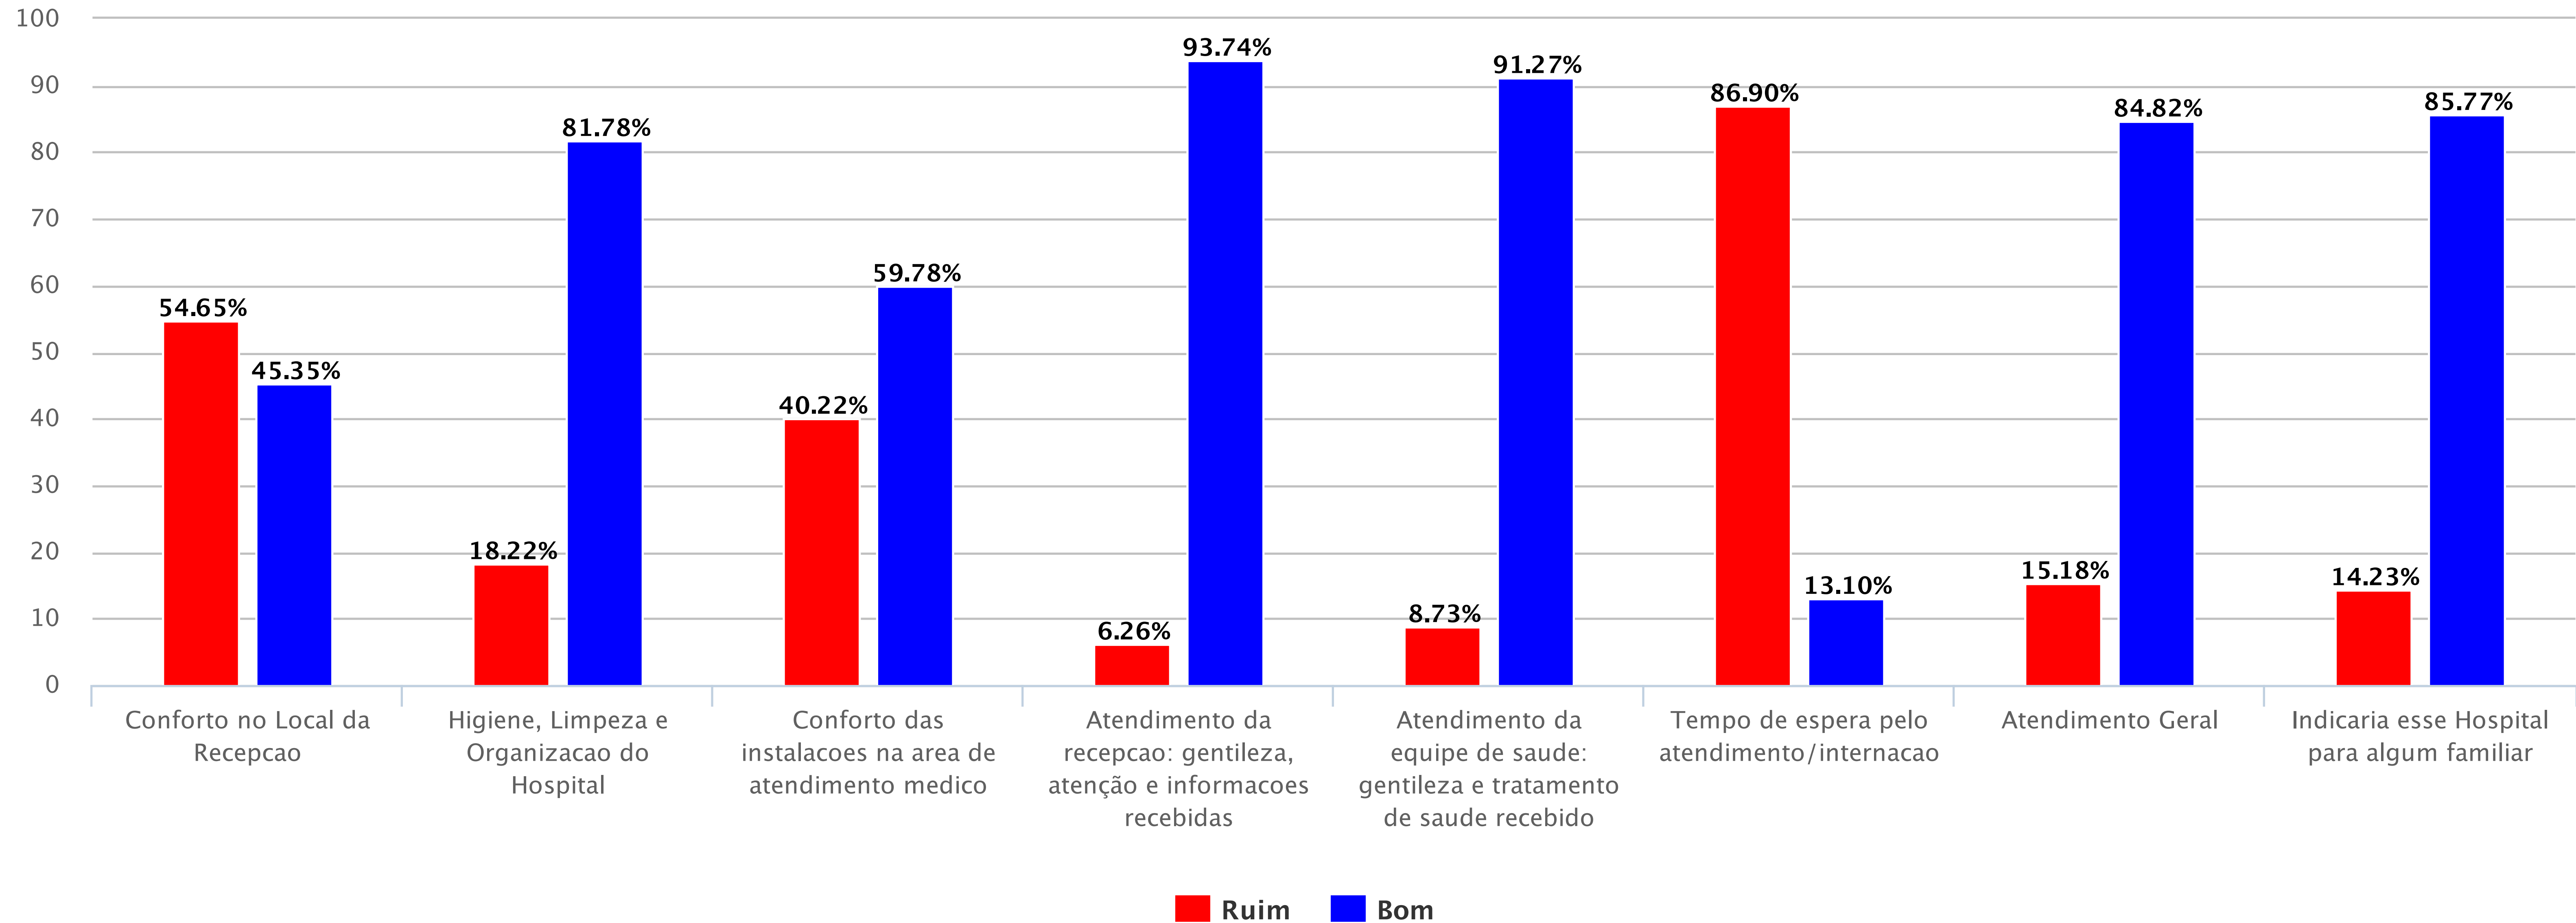

Pesquisa de Satisfacao - 1º Ciclo 2016 (02/05/2016 à 27/06/2016)

Pesquisa de Satisfação: HU-UFS

Pesquisa de Satisfacao - 1º Ciclo 2016 (02/05/2016 à 27/06/2016)

Pesquisa de Satisfação: HU-UFSCar

Pesquisa de Satisfacao - 1º Ciclo 2016 (02/05/2016 à 27/06/2016)

Pesquisa de Satisfação: HU-UNIVASF

Pesquisa de Satisfacao - 1º Ciclo 2016 (02/05/2016 à 27/06/2016)

Pesquisa de Satisfação: HUWC-UFC

Pesquisa de Satisfacao - 1º Ciclo 2016 (02/05/2016 à 27/06/2016)

Pesquisa de Satisfação: MCO-UFBA