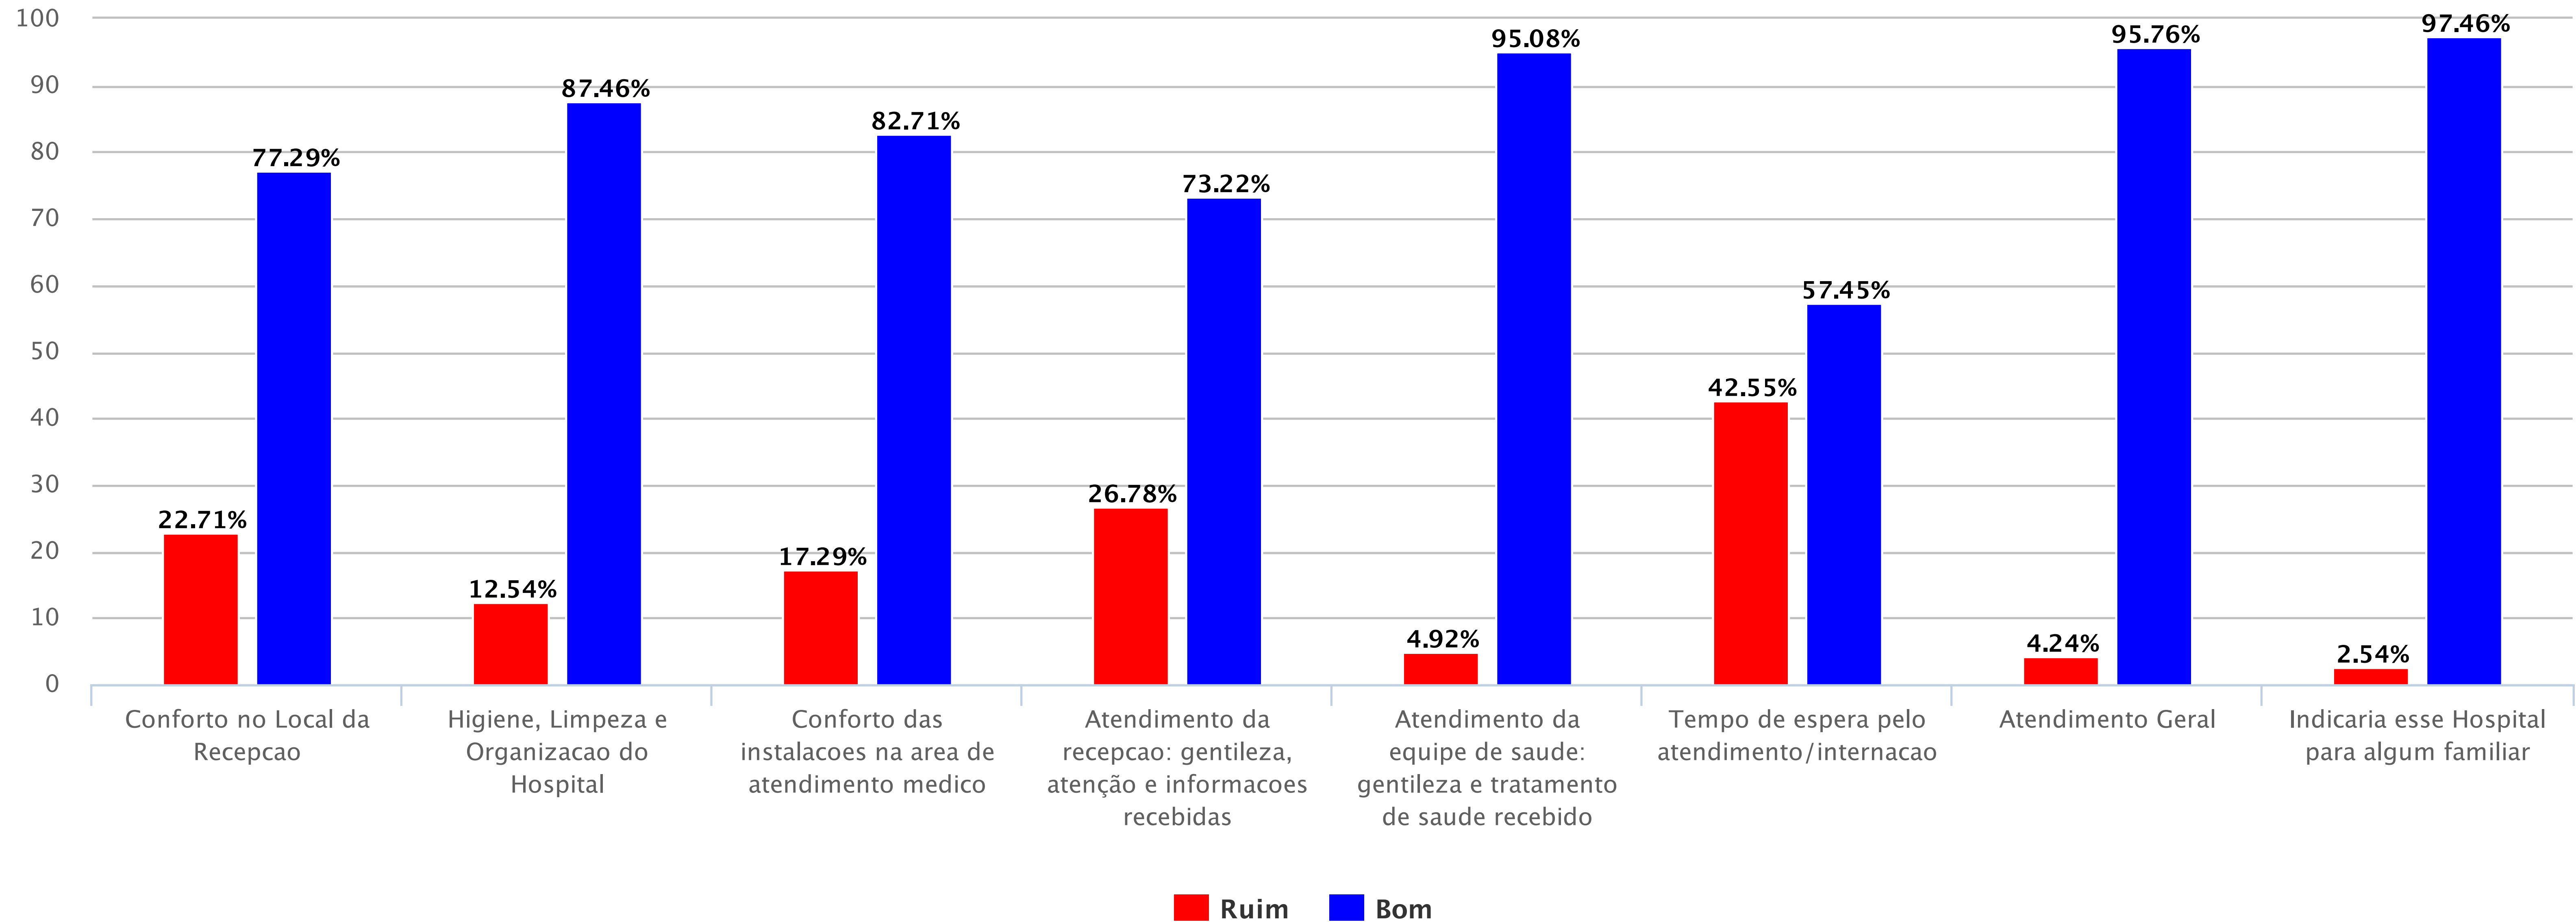

Pesquisa de Satisfação: HU-UNIVASF

Pesquisa de Satisfacao - 1º Ciclo 2016 (02/05/2016 à 27/06/2016)

Pesquisa de Satisfação: HUWC-UFC

Pesquisa de Satisfacao - 1º Ciclo 2016 (02/05/2016 à 27/06/2016)

Pesquisa de Satisfação: MCO-UFBA

Pesquisa de Satisfacao - 1º Ciclo 2016 (02/05/2016 à 27/06/2016)

Pesquisa de Satisfação: MEJC-UFRN

Pesquisa de Satisfacao - 1º Ciclo 2016 (02/05/2016 à 27/06/2016)