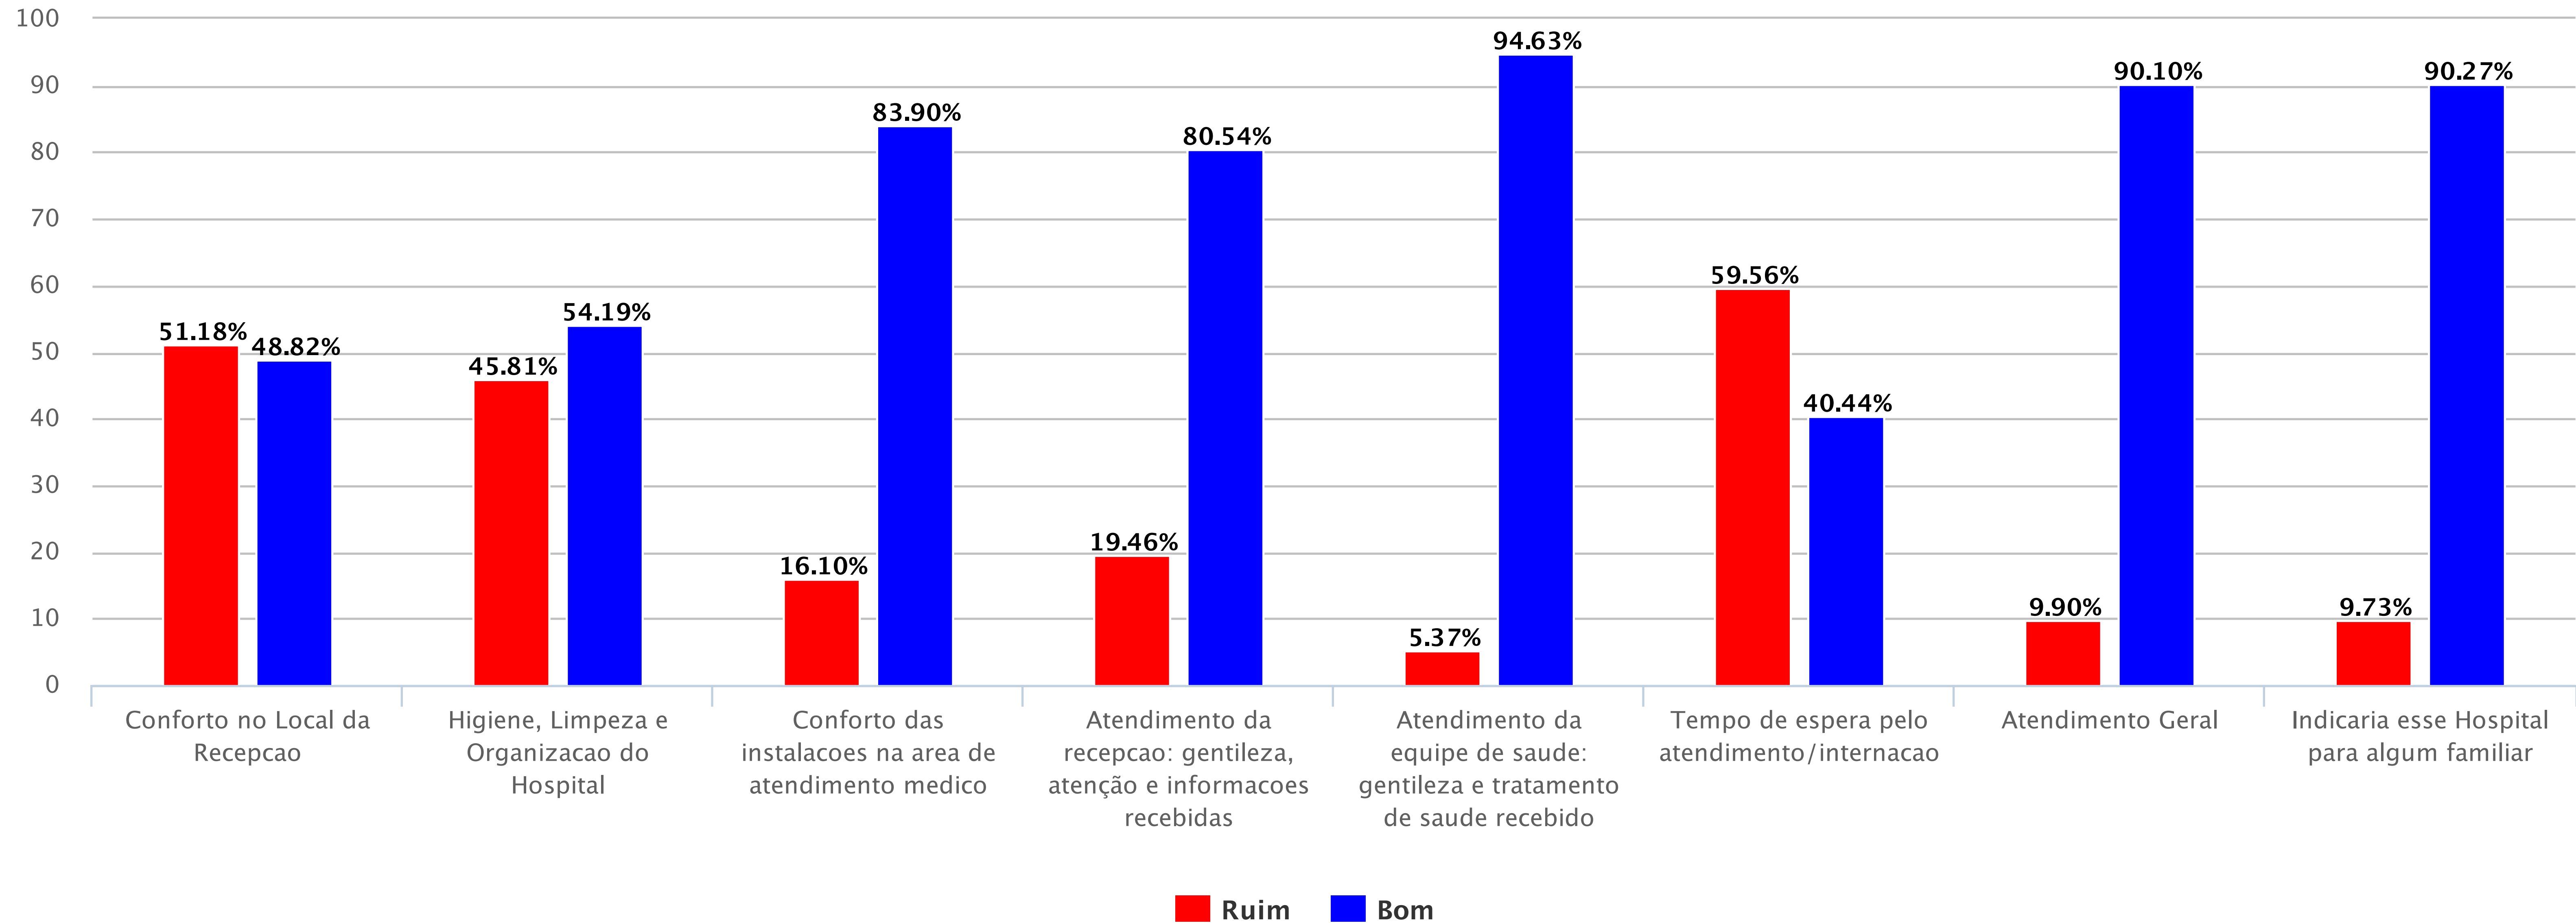

Pesquisa de Satisfação: HUOL-UFRN

Pesquisa de Satisfacao - 1º Ciclo 2016 (02/05/2016 à 27/06/2016)

Pesquisa de Satisfação: HUPAA-UFAL

Pesquisa de Satisfacao - 1º Ciclo 2016 (02/05/2016 à 27/06/2016)

Pesquisa de Satisfação: HUPES-UFBA

Pesquisa de Satisfacao - 1º Ciclo 2016 (02/05/2016 à 27/06/2016)

Pesquisa de Satisfação: HUSM-UFSM

Pesquisa de Satisfacao - 1º Ciclo 2016 (02/05/2016 à 27/06/2016)

Pesquisa de Satisfação: HU-UFGD

Pesquisa de Satisfacao - 1º Ciclo 2016 (02/05/2016 à 27/06/2016)