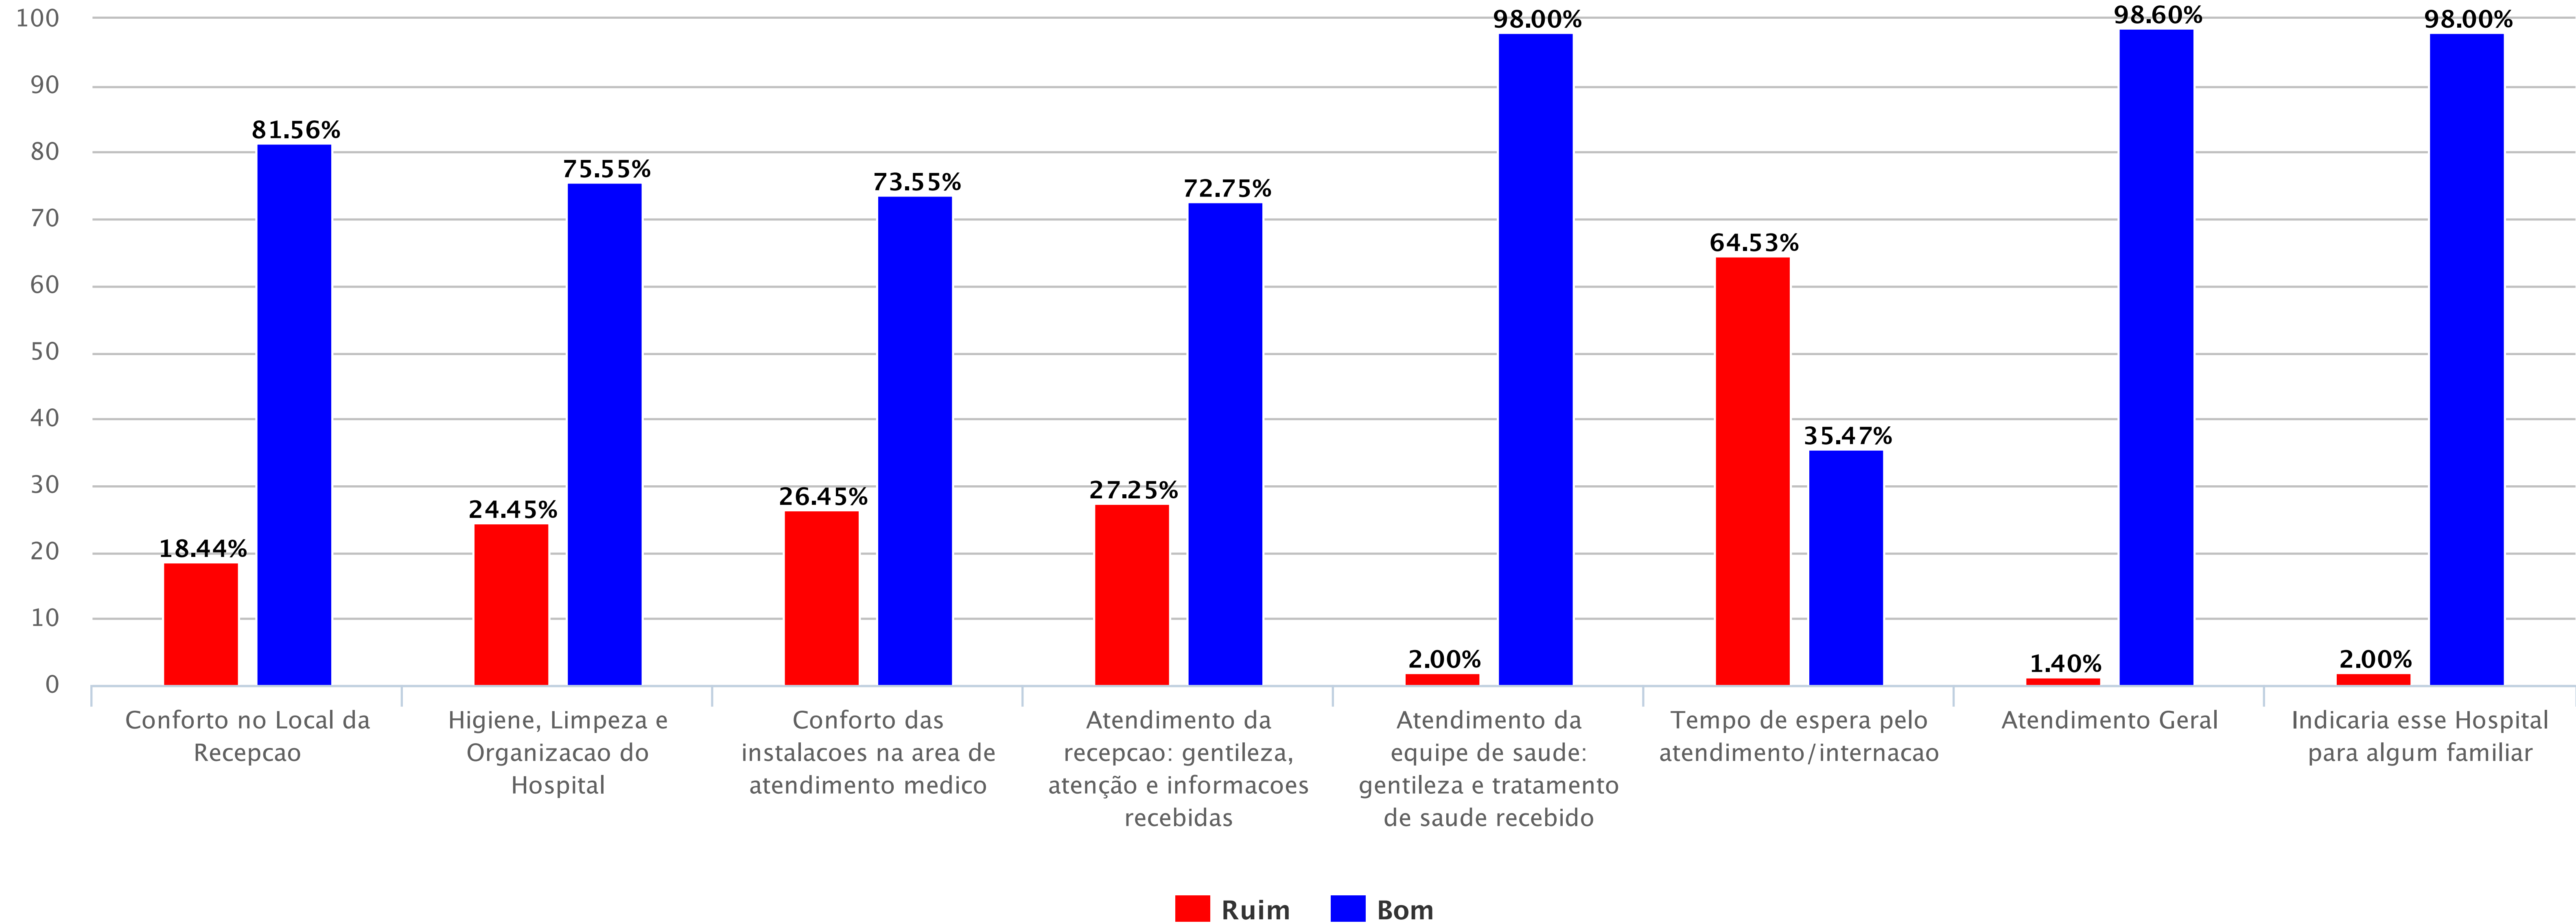

Pesquisa de Satisfação: HU-UFS

Pesquisa de Satisfacao - 1º Ciclo 2016 (02/05/2016 à 27/06/2016)