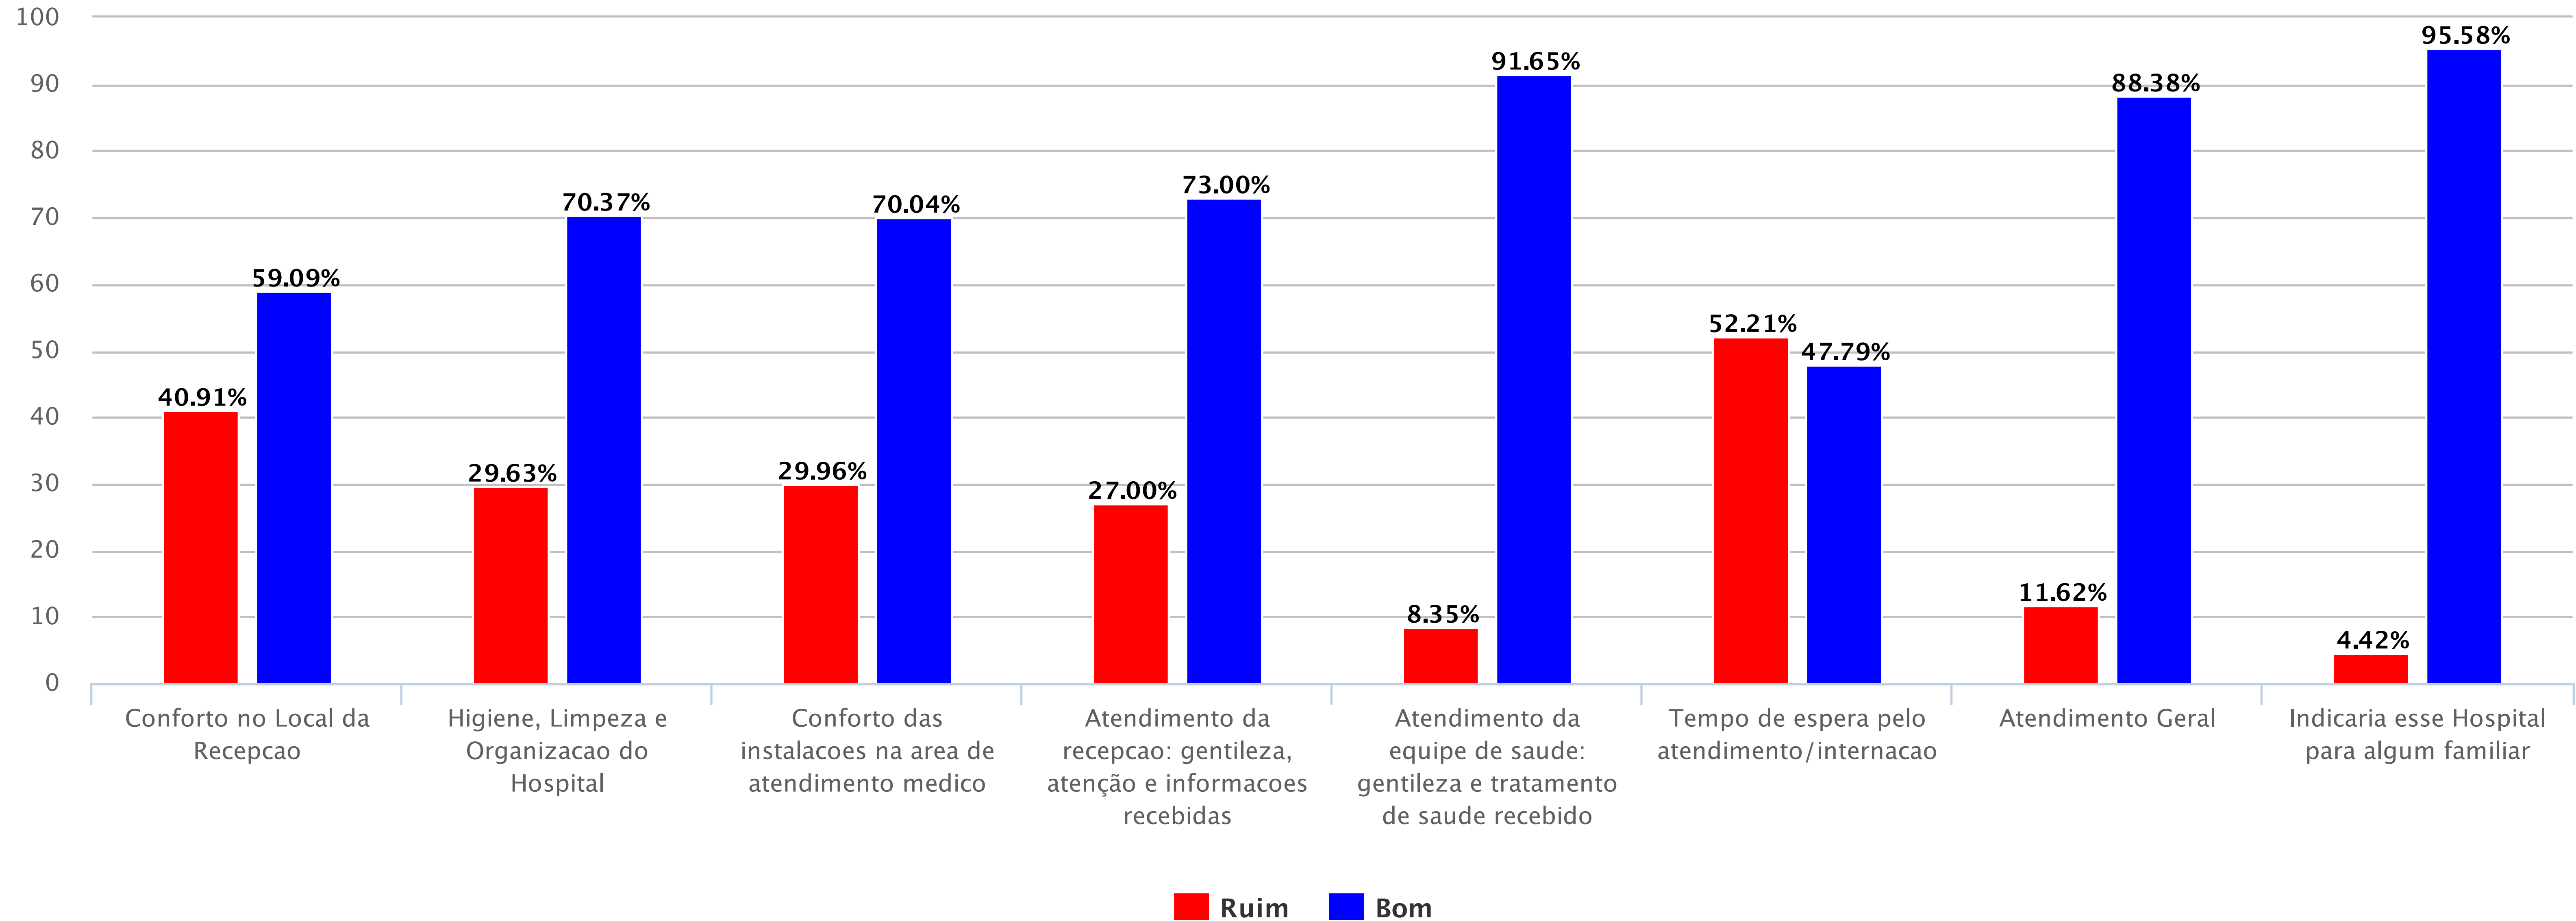

Pesquisa de Satisfação: HUPAA-UFAL

Pesquisa de Satisfacao - 1º Ciclo 2016 (02/05/2016 à 27/06/2016)