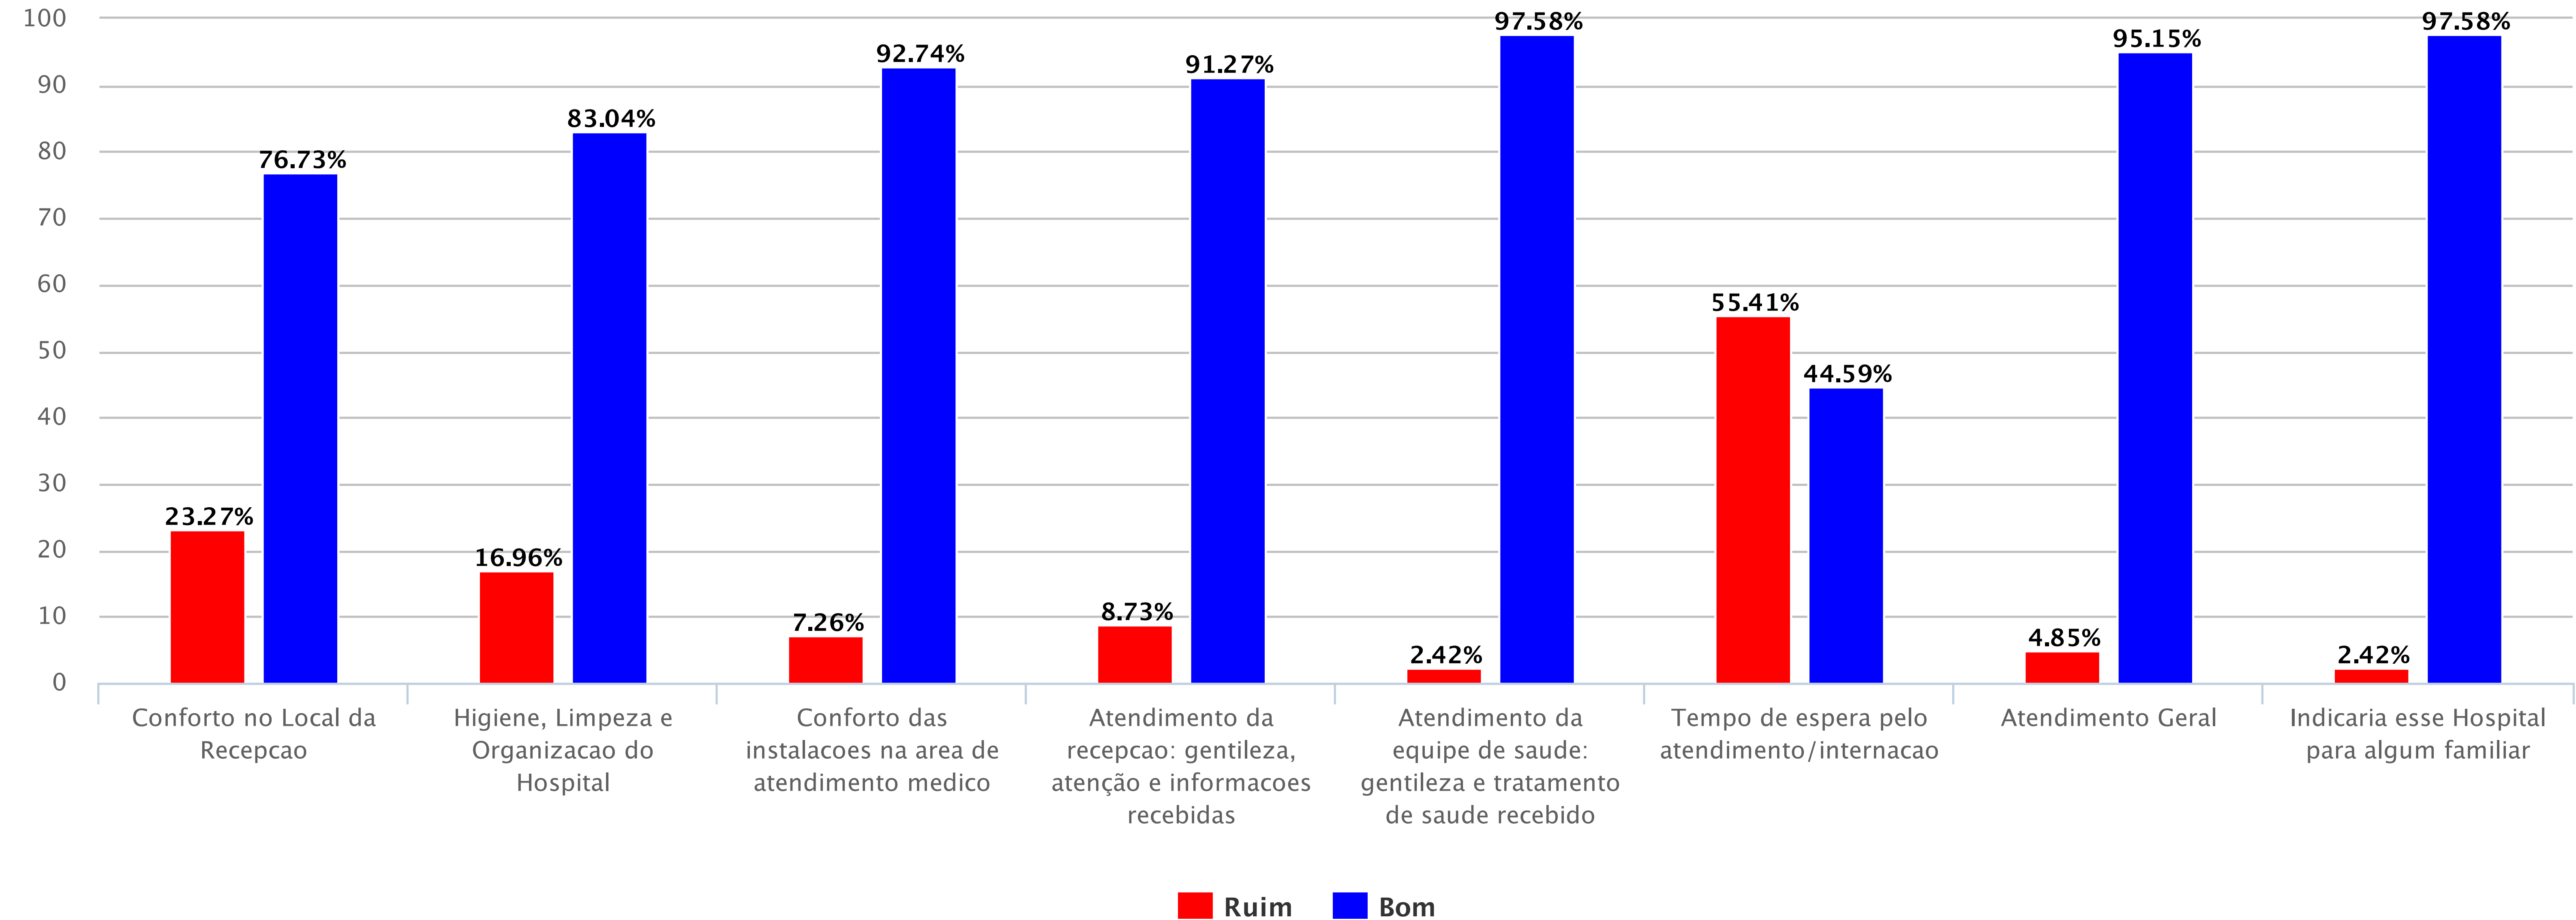

Pesquisa de Satisfação: HUOL-UFRN

Pesquisa de Satisfacao - 1º Ciclo 2016 (02/05/2016 à 27/06/2016)