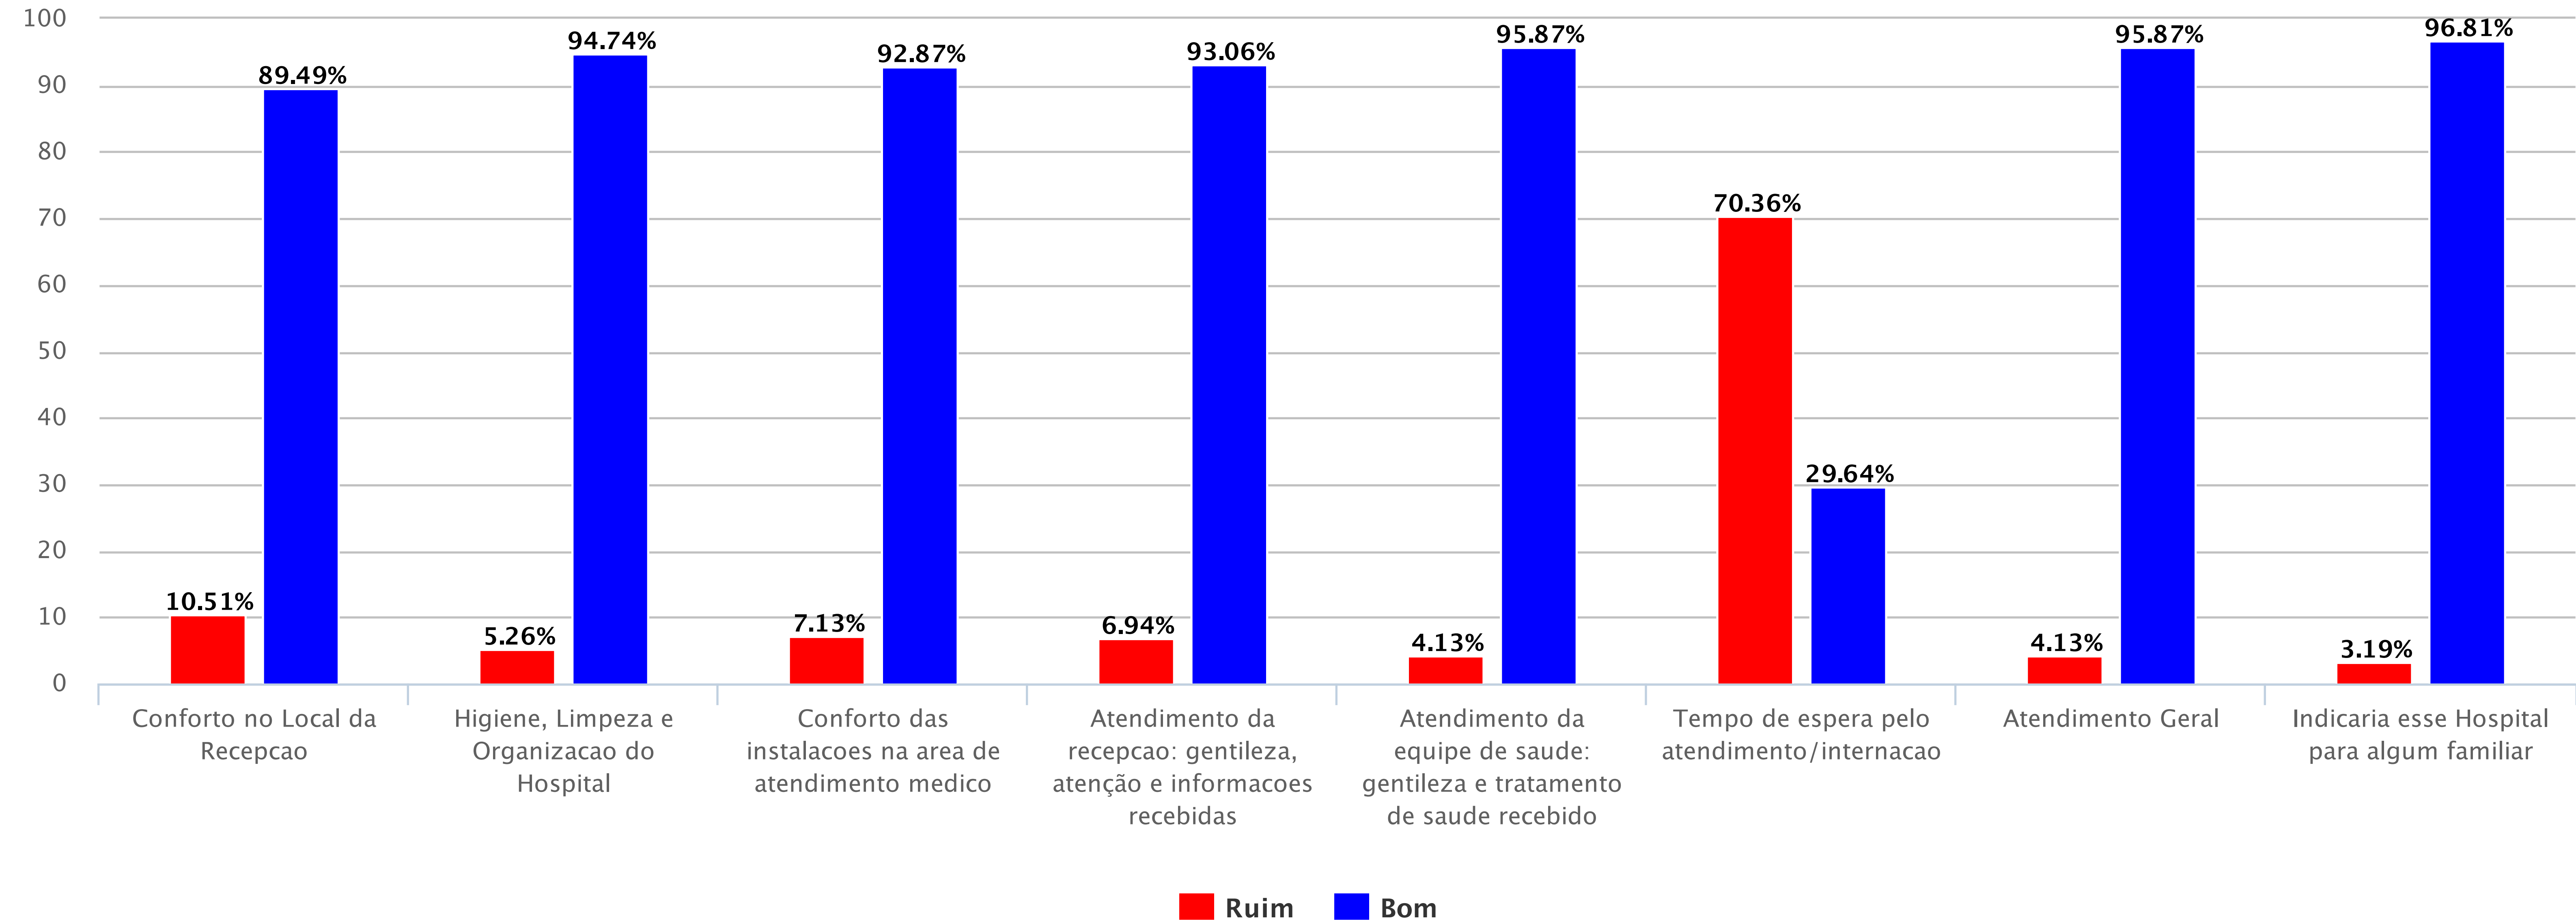

Pesquisa de Satisfação: HU-UFPI

Pesquisa de Satisfacao - 1º Ciclo 2016 (02/05/2016 à 27/06/2016)