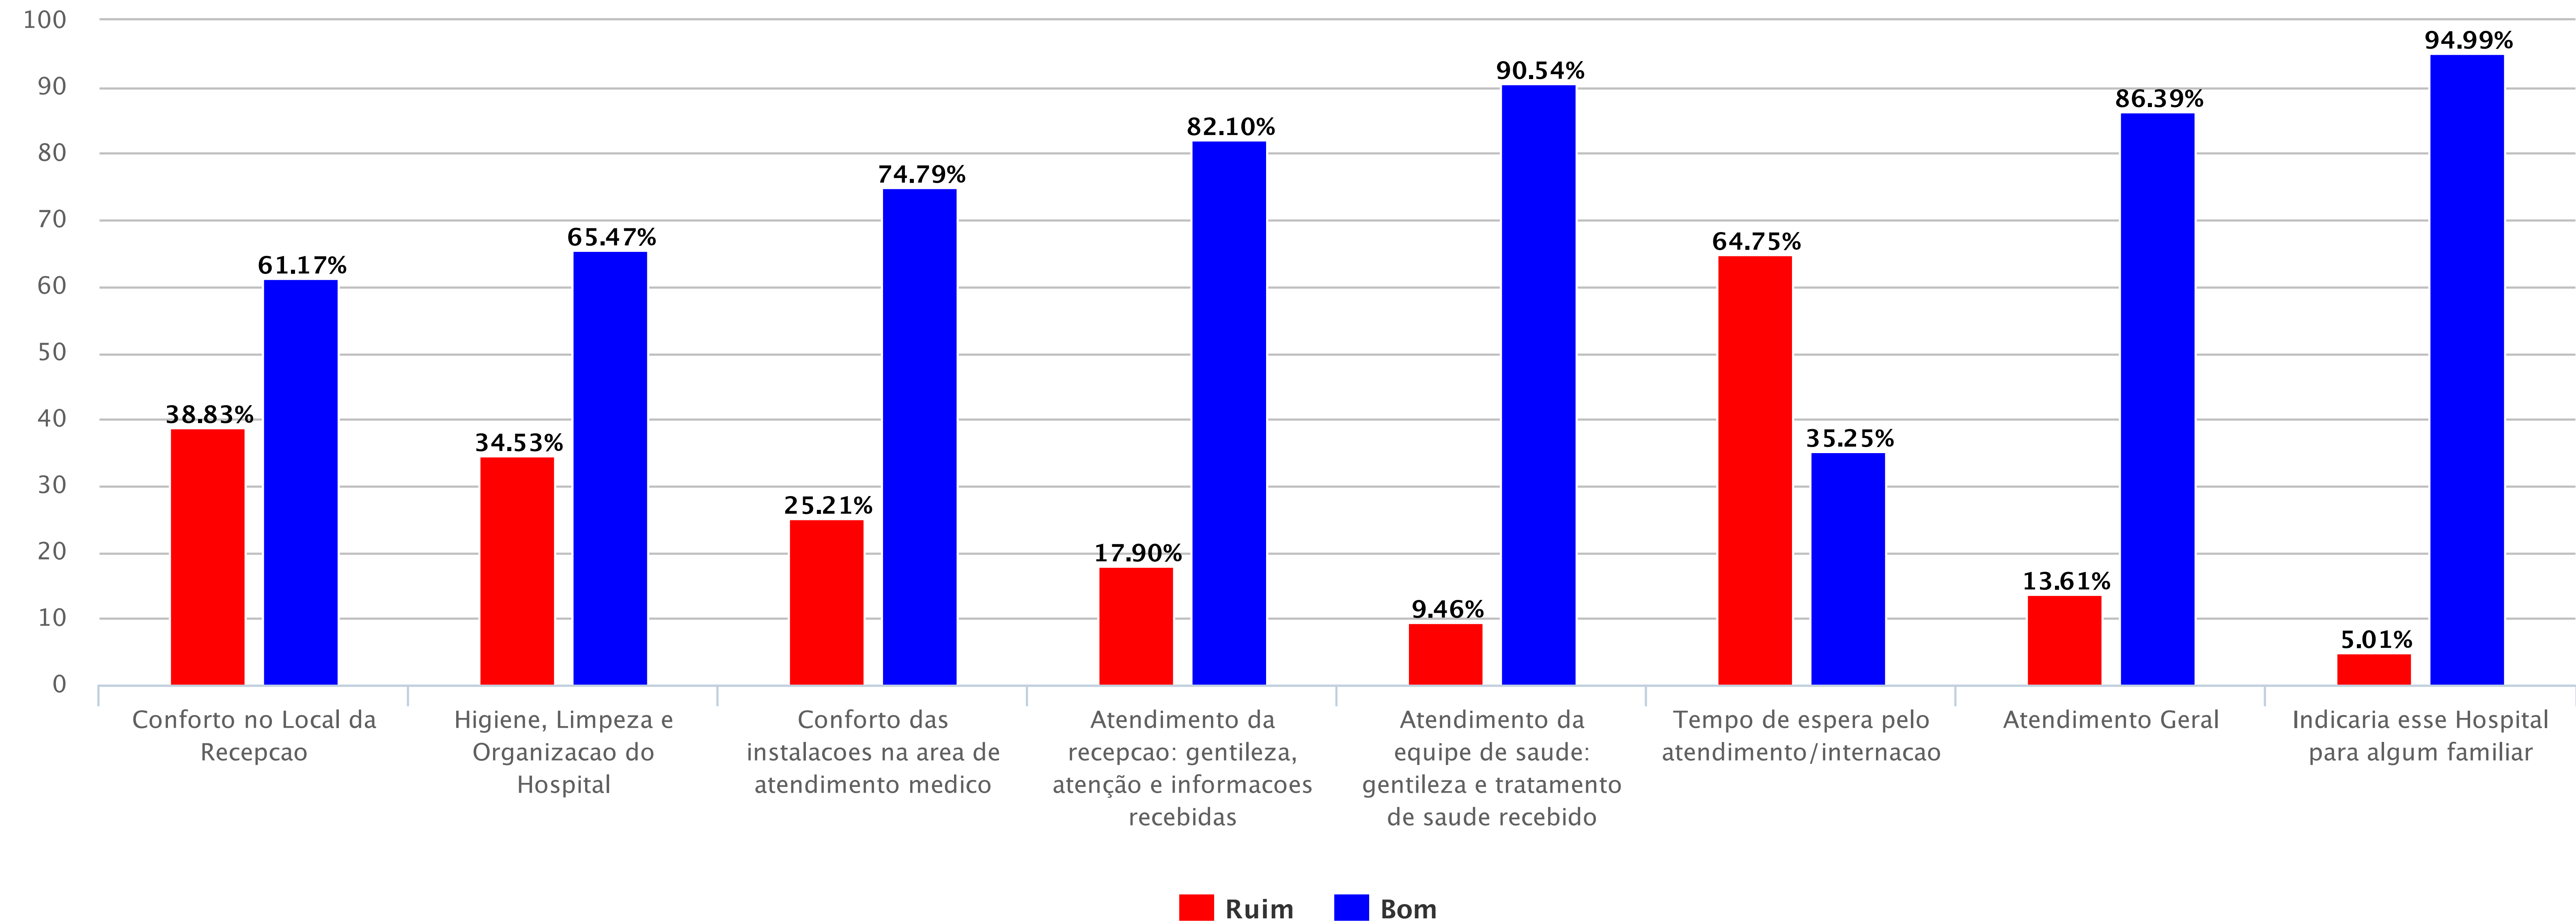

Pesquisa de Satisfação: HC-UFTM

Pesquisa de Satisfacao - 1º Ciclo 2016 (02/05/2016 à 27/06/2016)