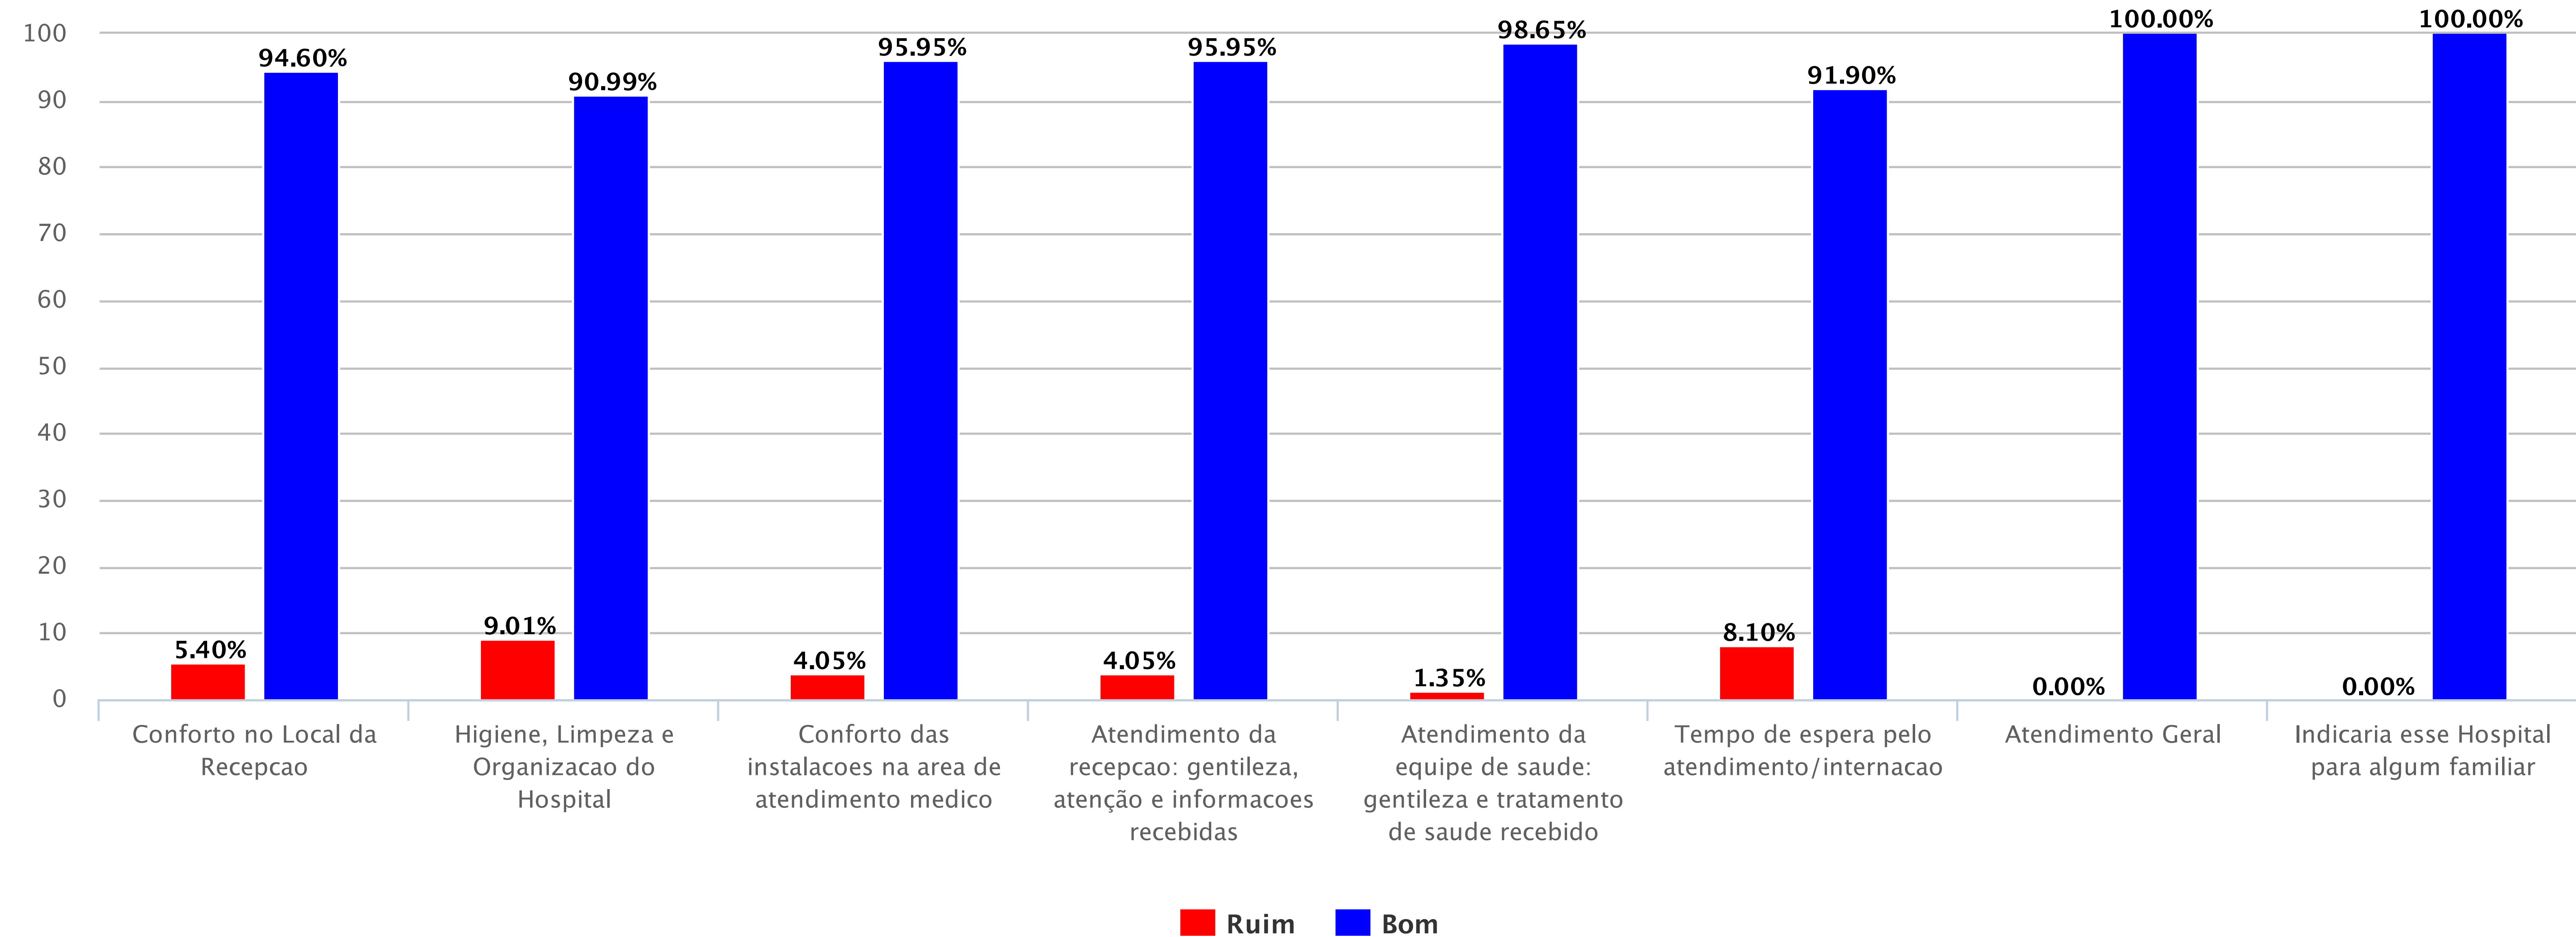

Pesquisa de Satisfação: HE-UFPEL

Pesquisa de Satisfacao - 1º Ciclo 2016 (02/05/2016 à 27/06/2016)