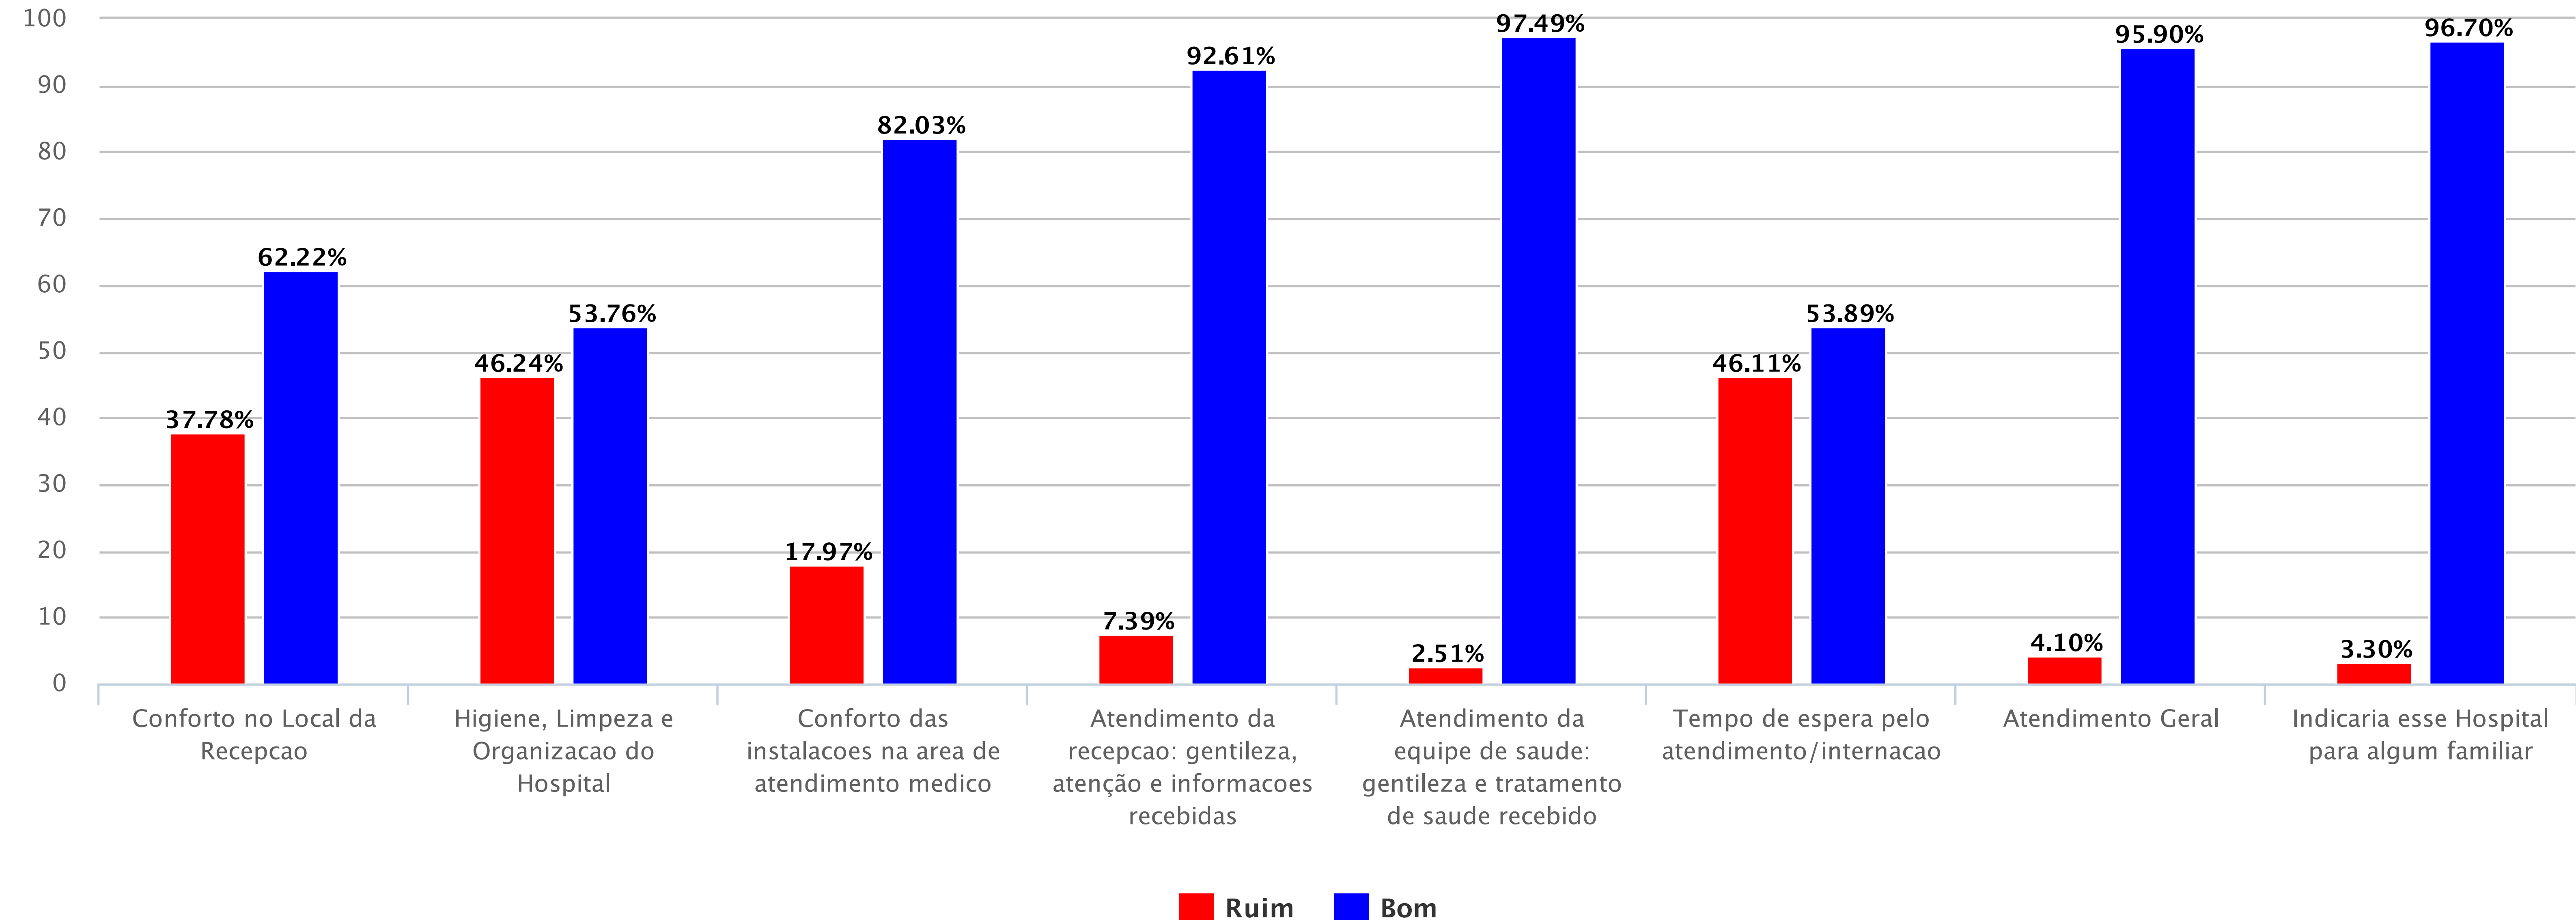

Pesquisa de Satisfacao - 1º Ciclo 2016 (02/05/2016 à 27/06/2016)

Pesquisa de Satisfação: HC-UFMG

Pesquisa de Satisfacao - 1º Ciclo 2016 (02/05/2016 à 27/06/2016)

Pesquisa de Satisfação: HC-UFPE

Pesquisa de Satisfacao - 1º Ciclo 2016 (02/05/2016 à 27/06/2016)