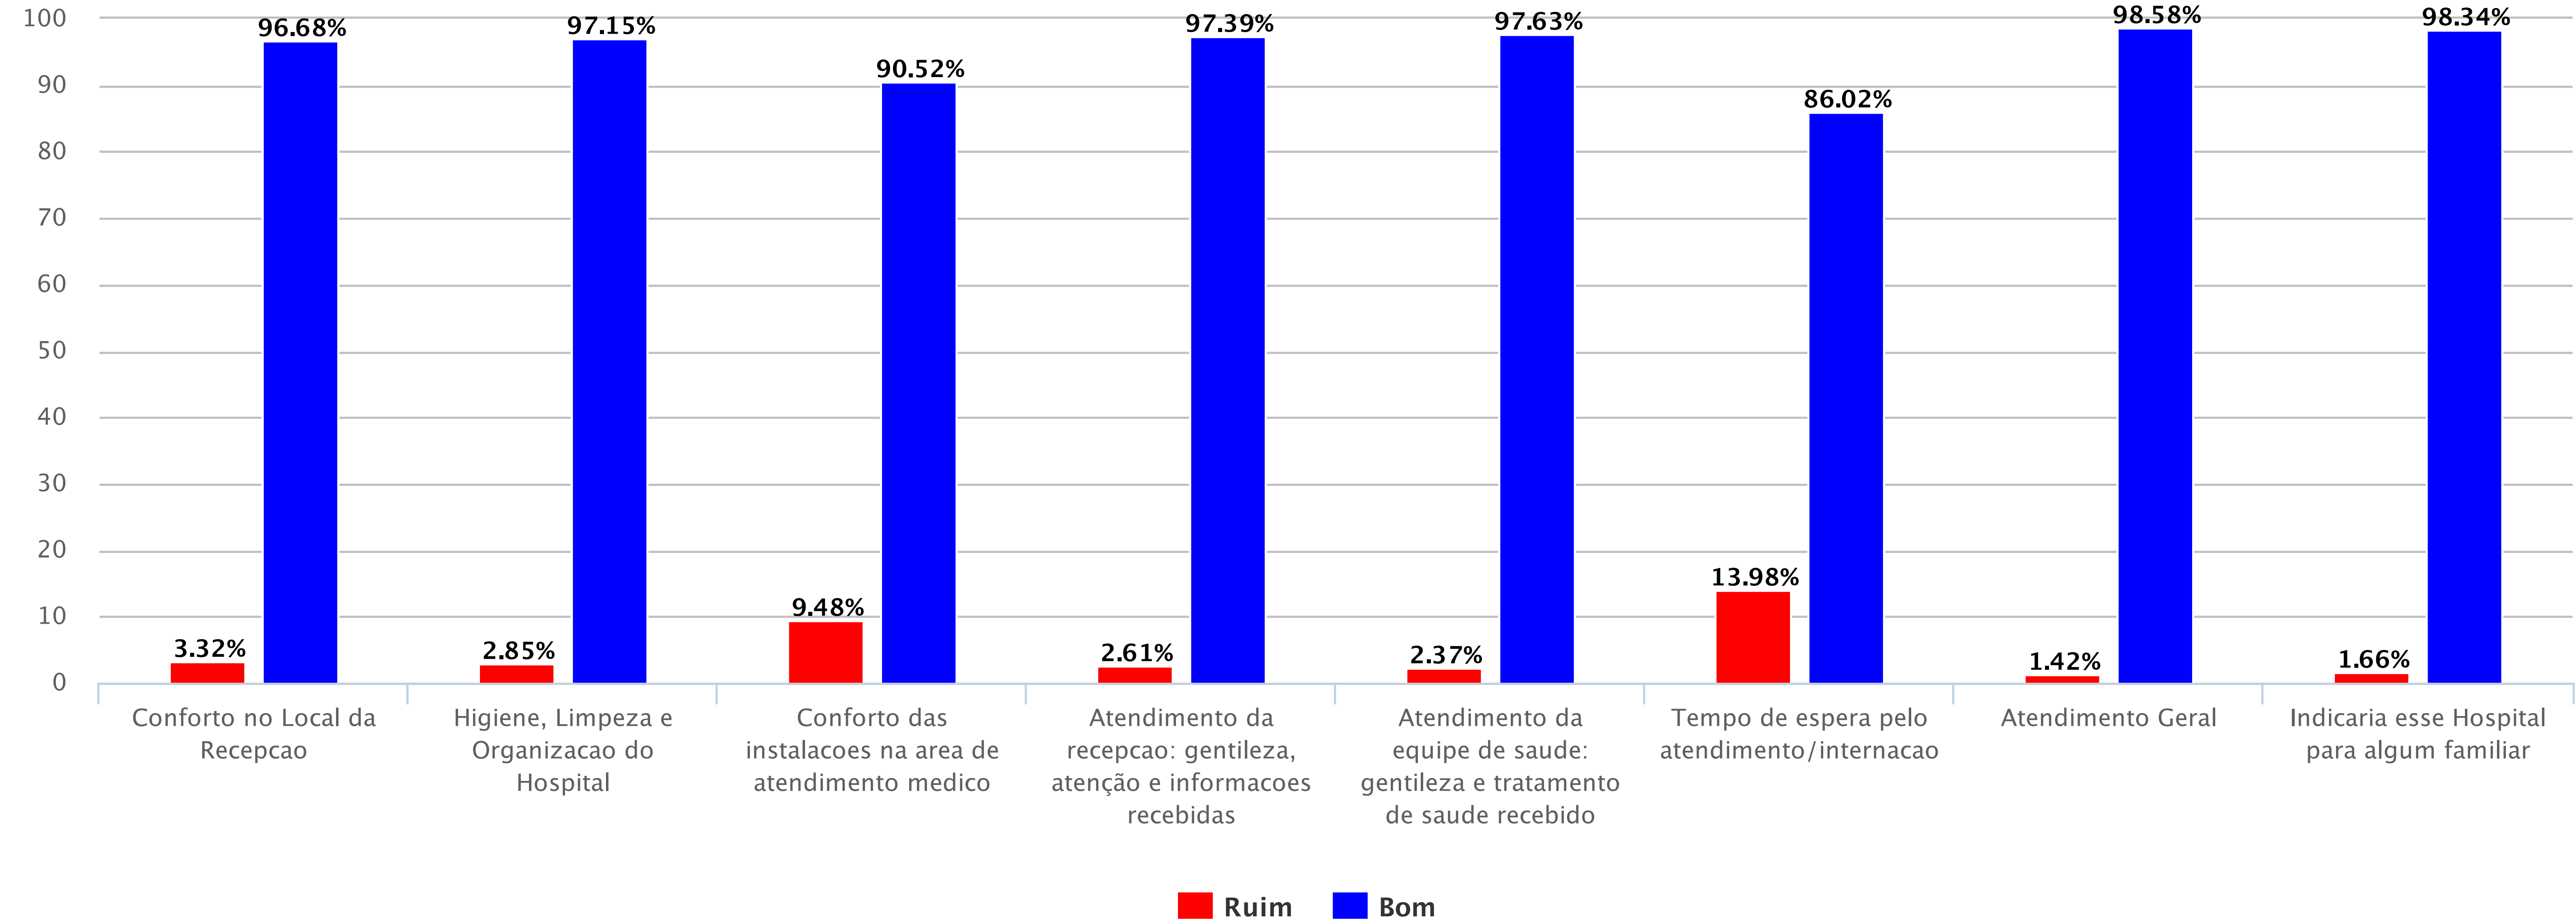

Pesquisa de Satisfacao - 1º Ciclo 2016 (02/05/2016 à 27/06/2016)

Pesquisa de Satisfação: HU-UFS

Pesquisa de Satisfacao - 1º Ciclo 2016 (02/05/2016 à 27/06/2016)

Pesquisa de Satisfação: HU-UFSCar

Pesquisa de Satisfacao - 1º Ciclo 2016 (02/05/2016 à 27/06/2016)

Pesquisa de Satisfação: HU-UNIVASF

Pesquisa de Satisfacao - 1º Ciclo 2016 (02/05/2016 à 27/06/2016)

Pesquisa de Satisfação: HUWC-UFC

Pesquisa de Satisfacao - 1º Ciclo 2016 (02/05/2016 à 27/06/2016)

Pesquisa de Satisfação: MCO-UFBA