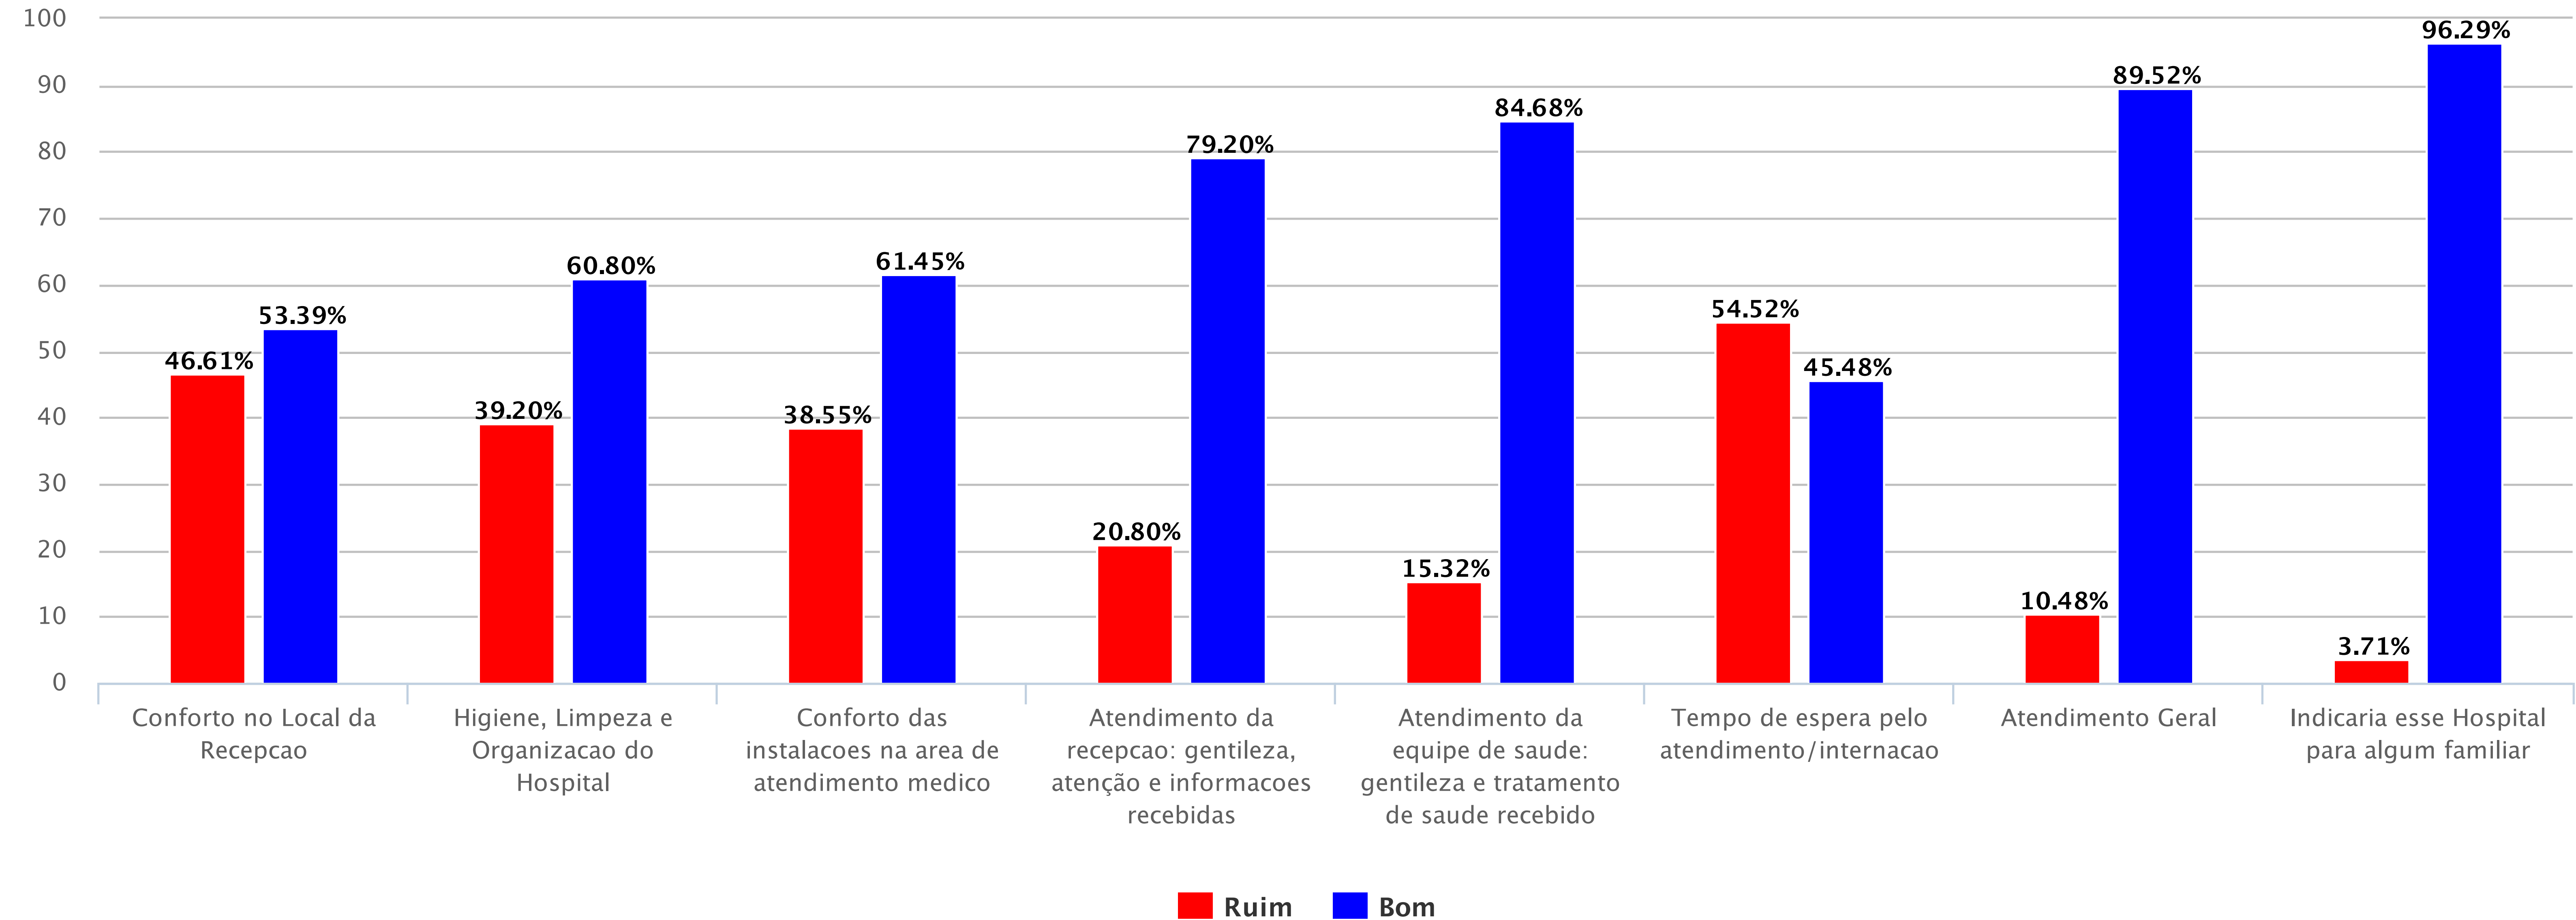

Pesquisa de Satisfacao - 1º Ciclo 2016 (02/05/2016 à 27/06/2016)

Pesquisa de Satisfação: HU-UFS

Pesquisa de Satisfacao - 1º Ciclo 2016 (02/05/2016 à 27/06/2016)

Pesquisa de Satisfação: HU-UFSCar

Pesquisa de Satisfacao - 1º Ciclo 2016 (02/05/2016 à 27/06/2016)

Pesquisa de Satisfação: HU-UNIVASF

Pesquisa de Satisfacao - 1º Ciclo 2016 (02/05/2016 à 27/06/2016)

Pesquisa de Satisfação: HUWC-UFC

Pesquisa de Satisfacao - 1º Ciclo 2016 (02/05/2016 à 27/06/2016)

Pesquisa de Satisfação: MCO-UFBA